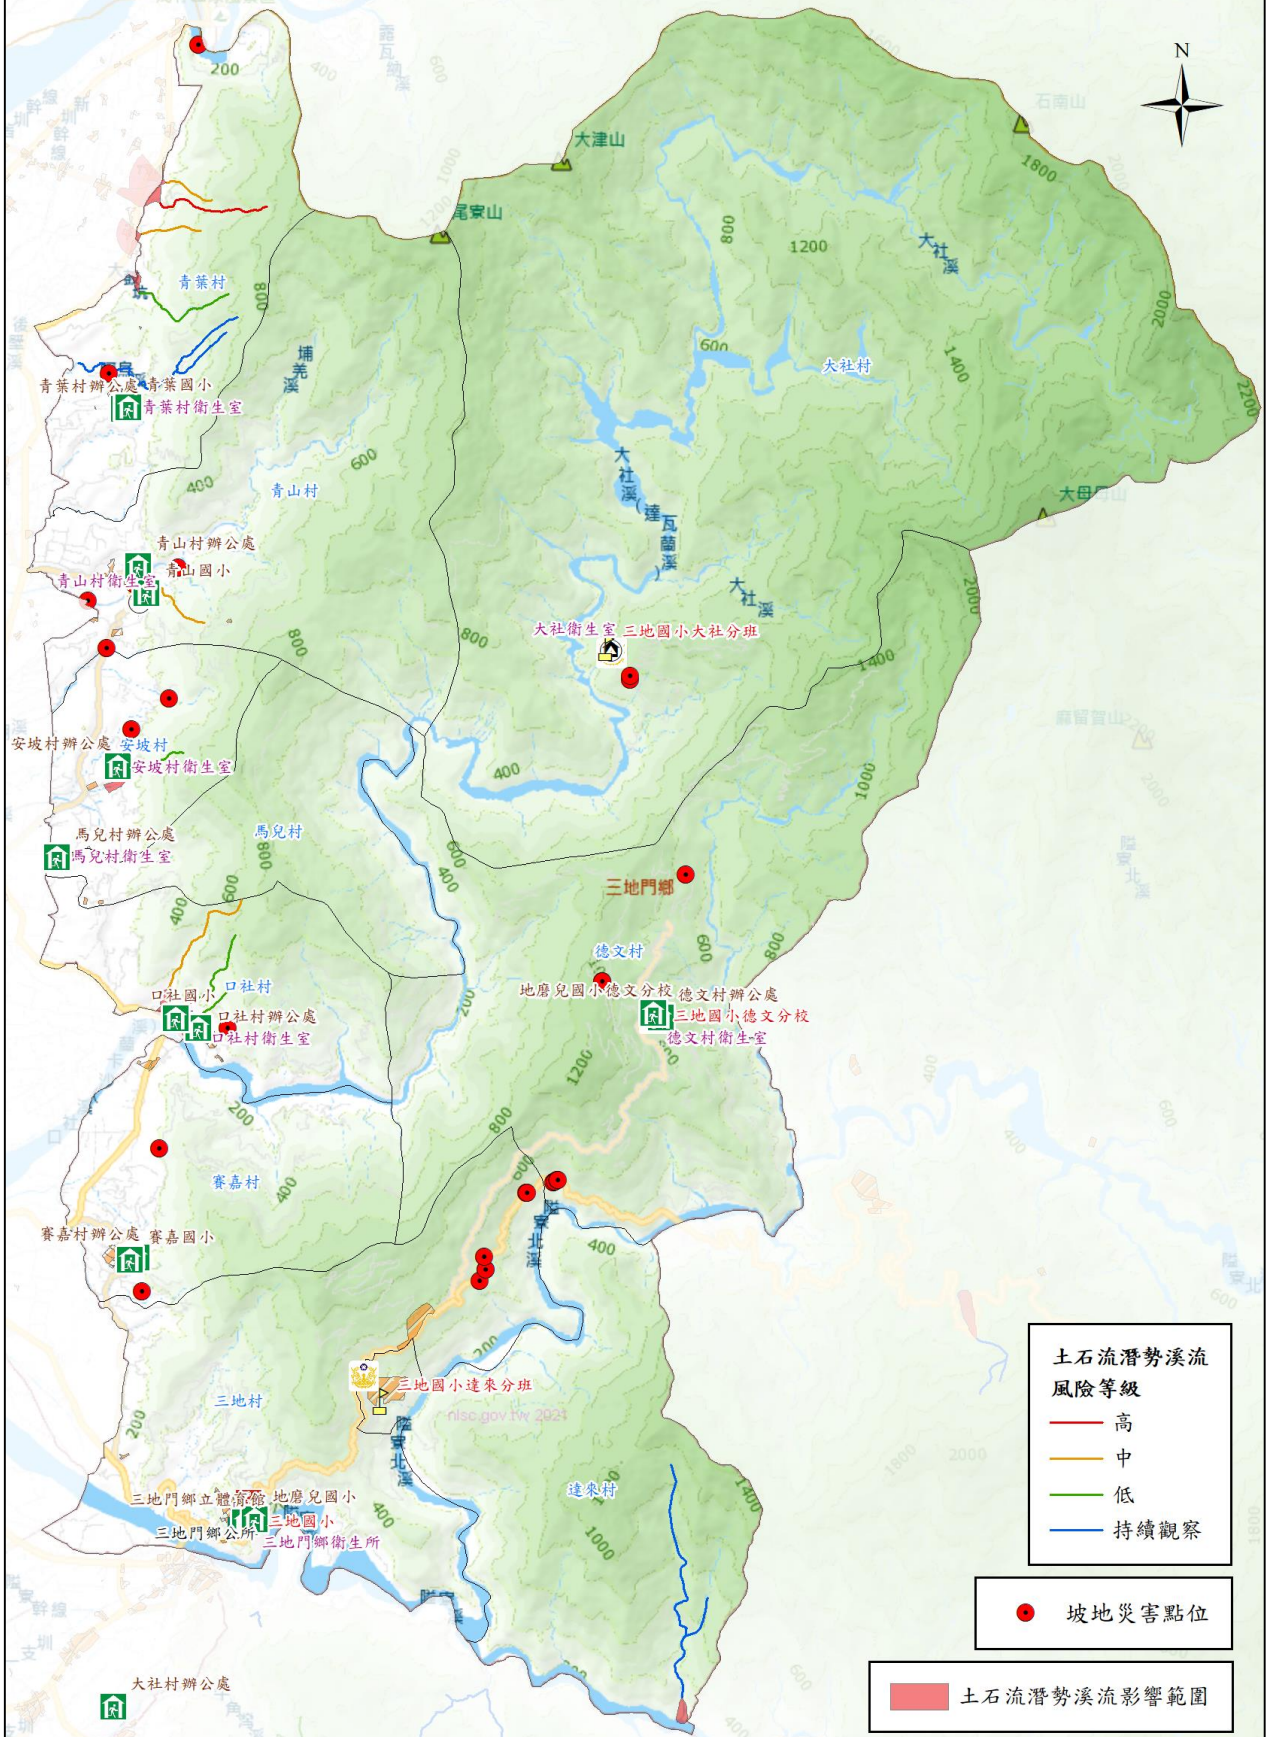

屏東縣三地門鄉防救災社服資源圖4-2

警察單位		建築物		學校	
消防單位		公所		社福機構	
避難處所		衛生所(室)		超商	