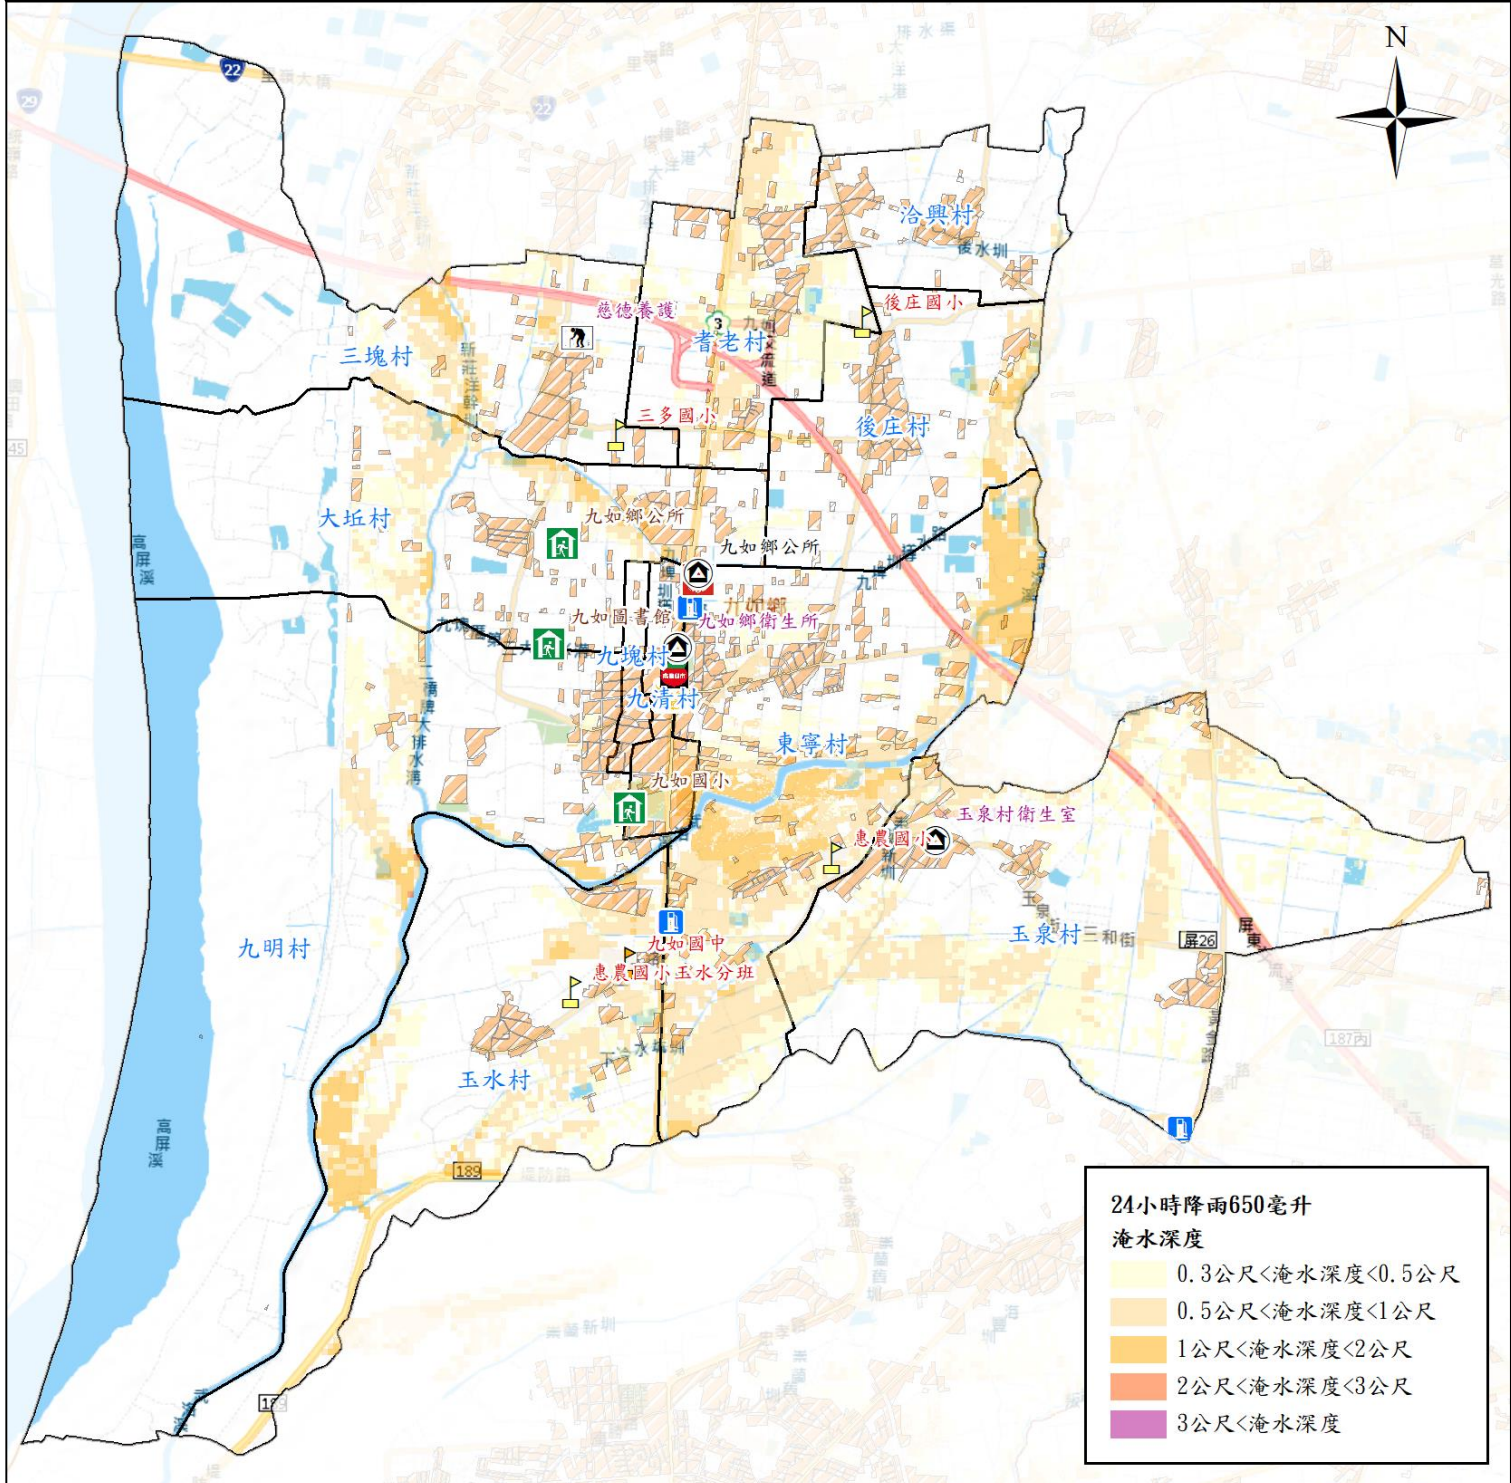

屏東縣九如鄉防救災社服資源圖4-2

警察單位		建築物		社福機構	
消防單位		公所/衛生所(室)		超市	
避難處所		學校		加油站	