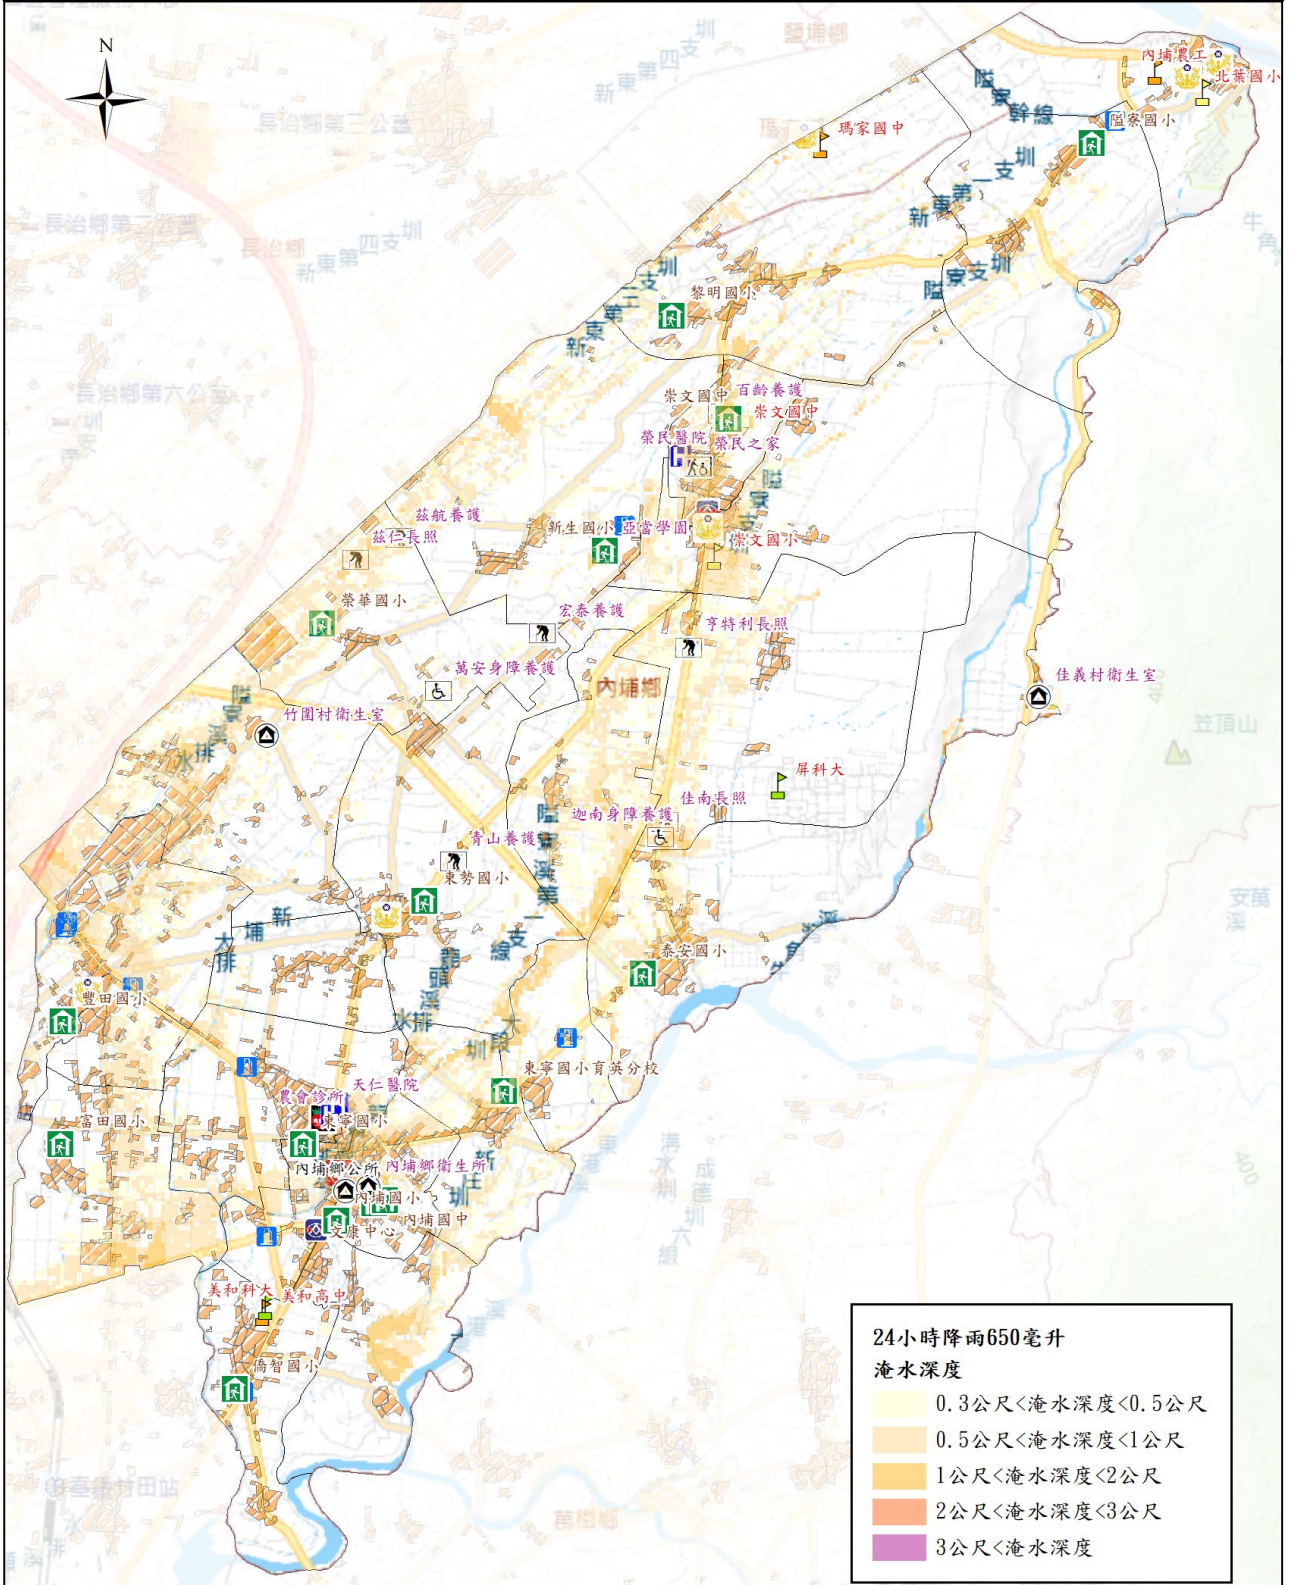

屏東縣內埔鄉防救災社服資源圖4-2

警察單位		公所		超市	
消防單位		衛生所(室)		醫院	
避難處所		學校		加油站	
建築物		社福機構			