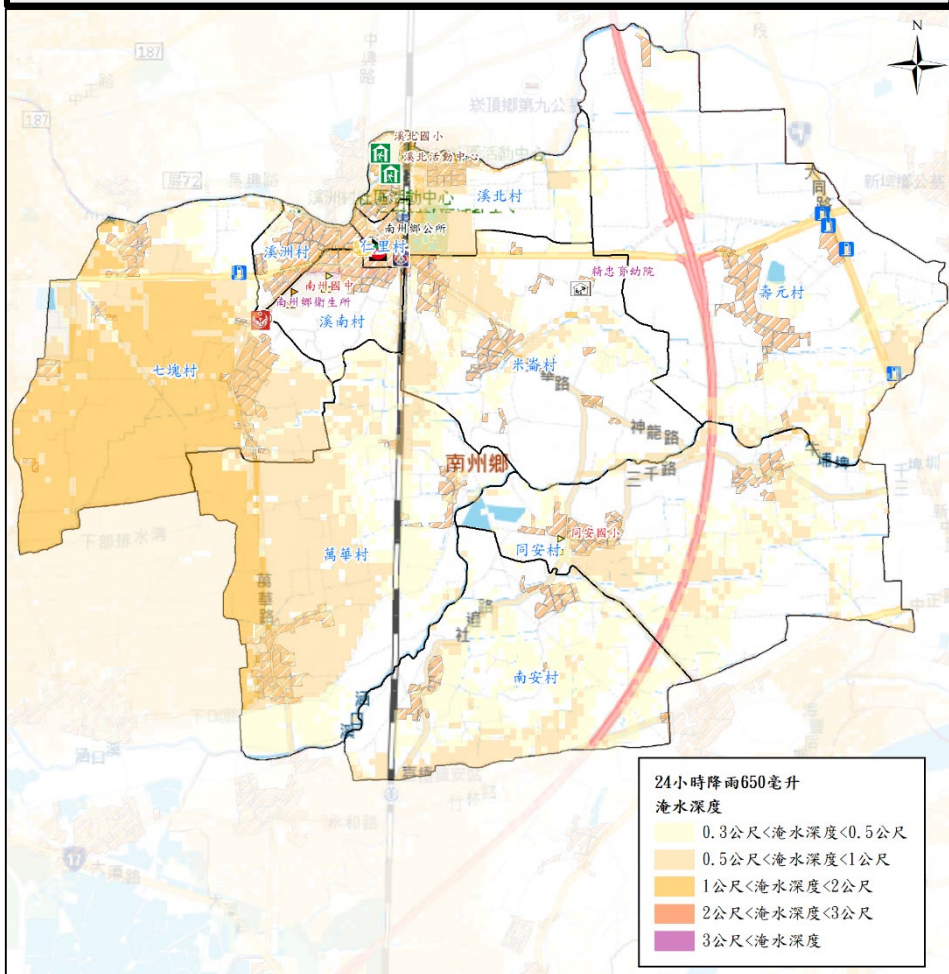

屏東縣南州鄉防救災社服資源圖4-2

警察單位		建築物		社福機構	
消防單位		公所、衛生所(室)		超市	 
避難處所		學校		加油站	