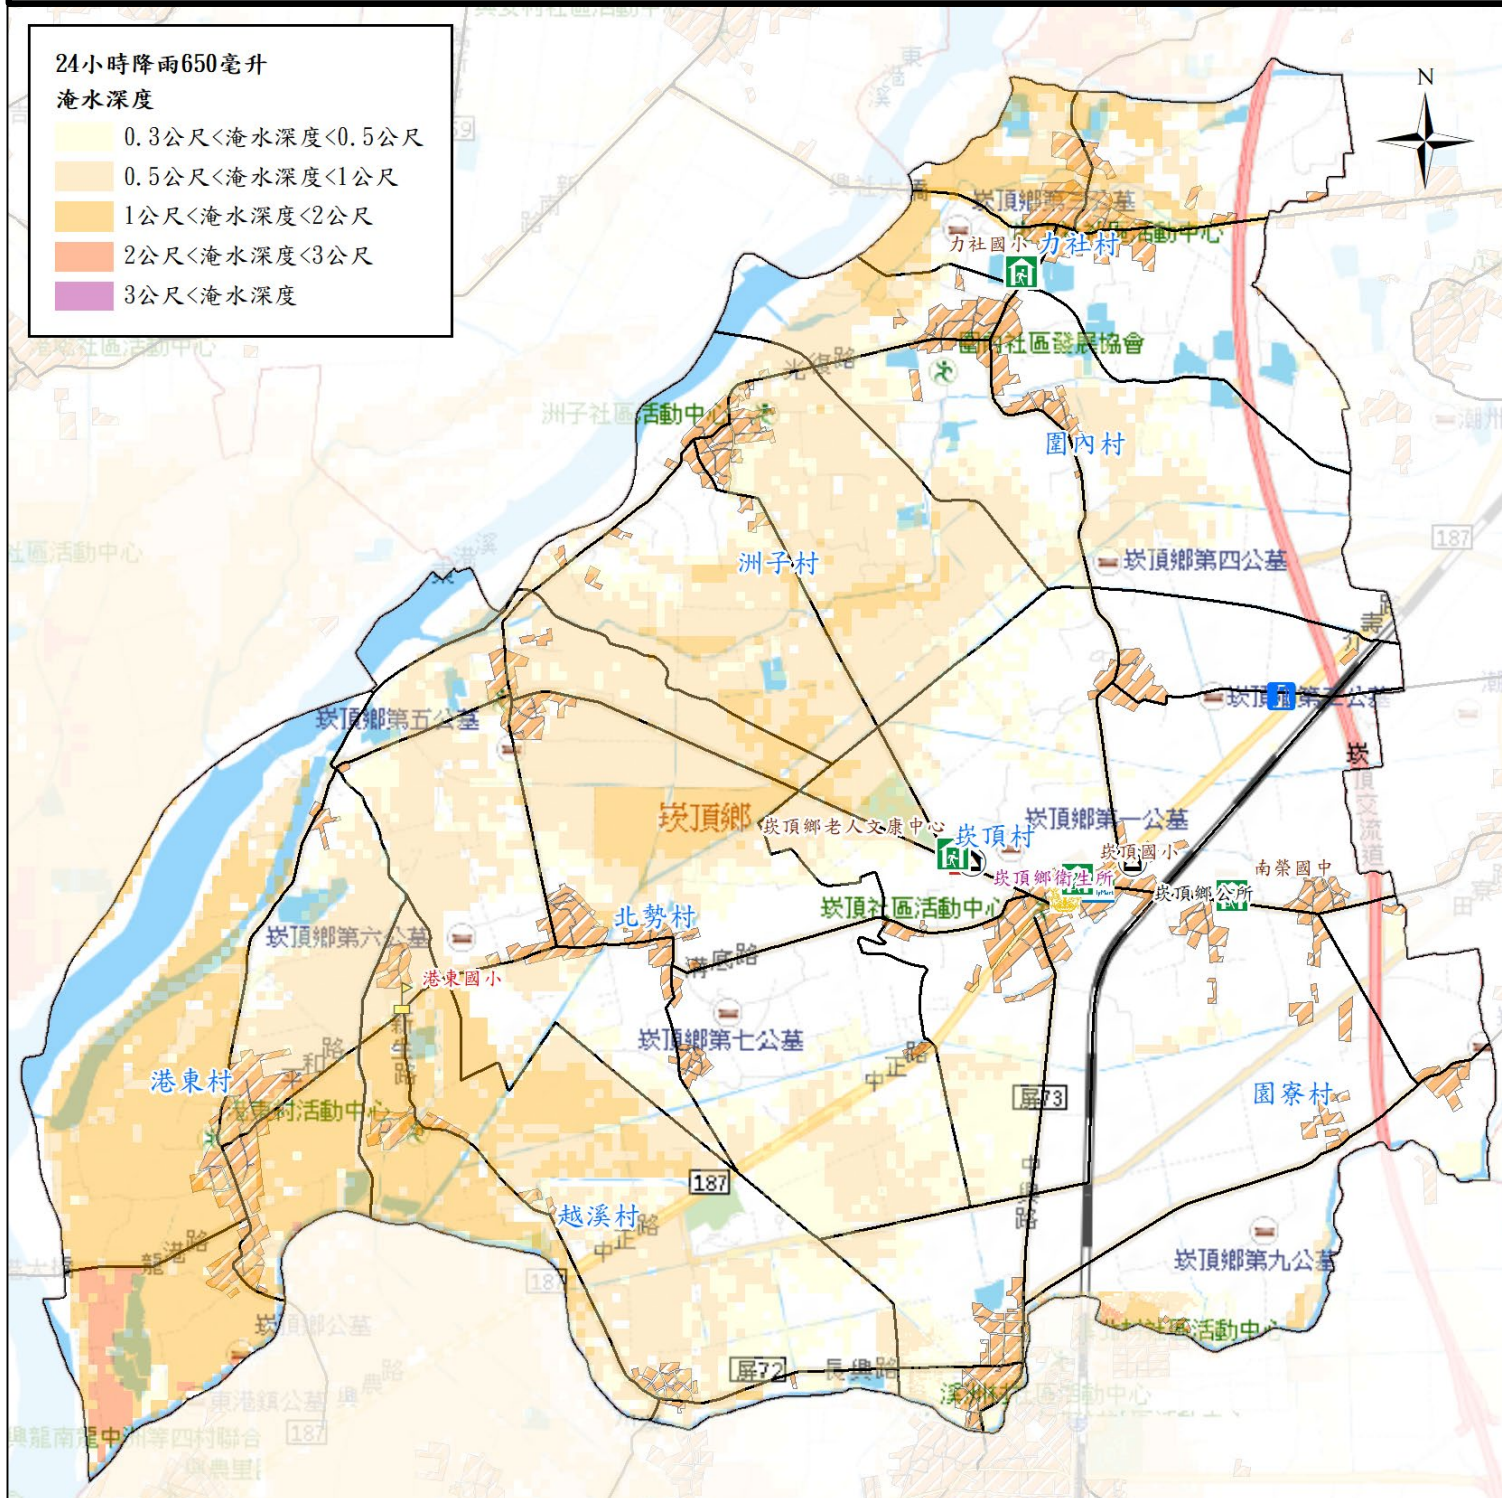

# 屏東縣崁頂鄉防救災社服資源圖4-2

警察單位		建築物		學校	
消防單位		公所		超商	
避難處所		衛生所(室)		加油站	