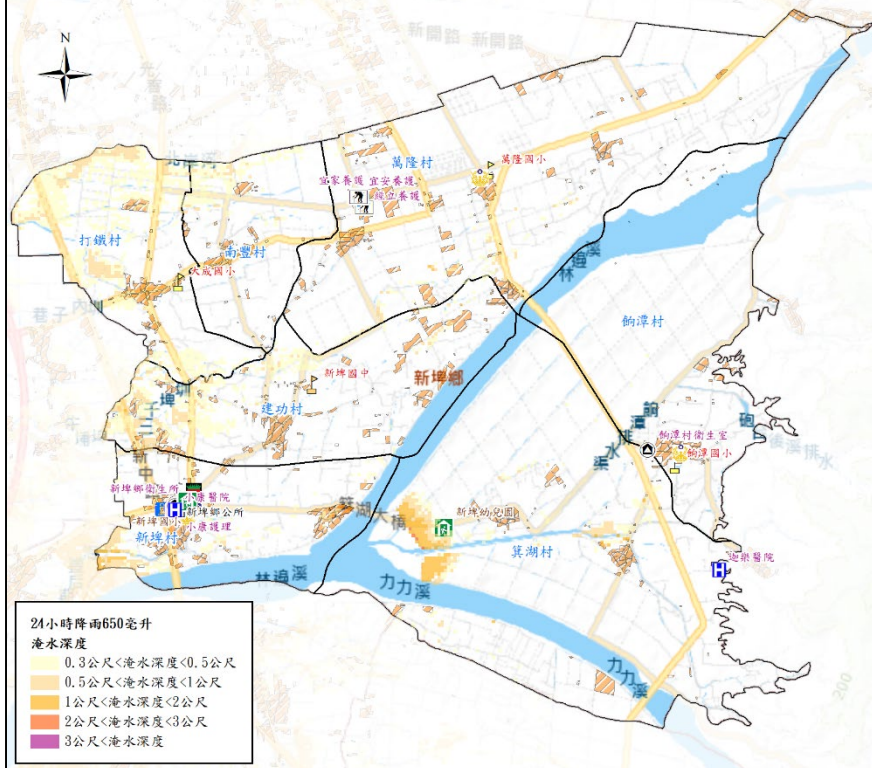

屏東縣新埤鄉防救災社服資源圖4-2

警察單位		公所		超市	
消防單位		衛生所(室)		醫院	
避難處所		學校		加油站	
建築物		社福機構	