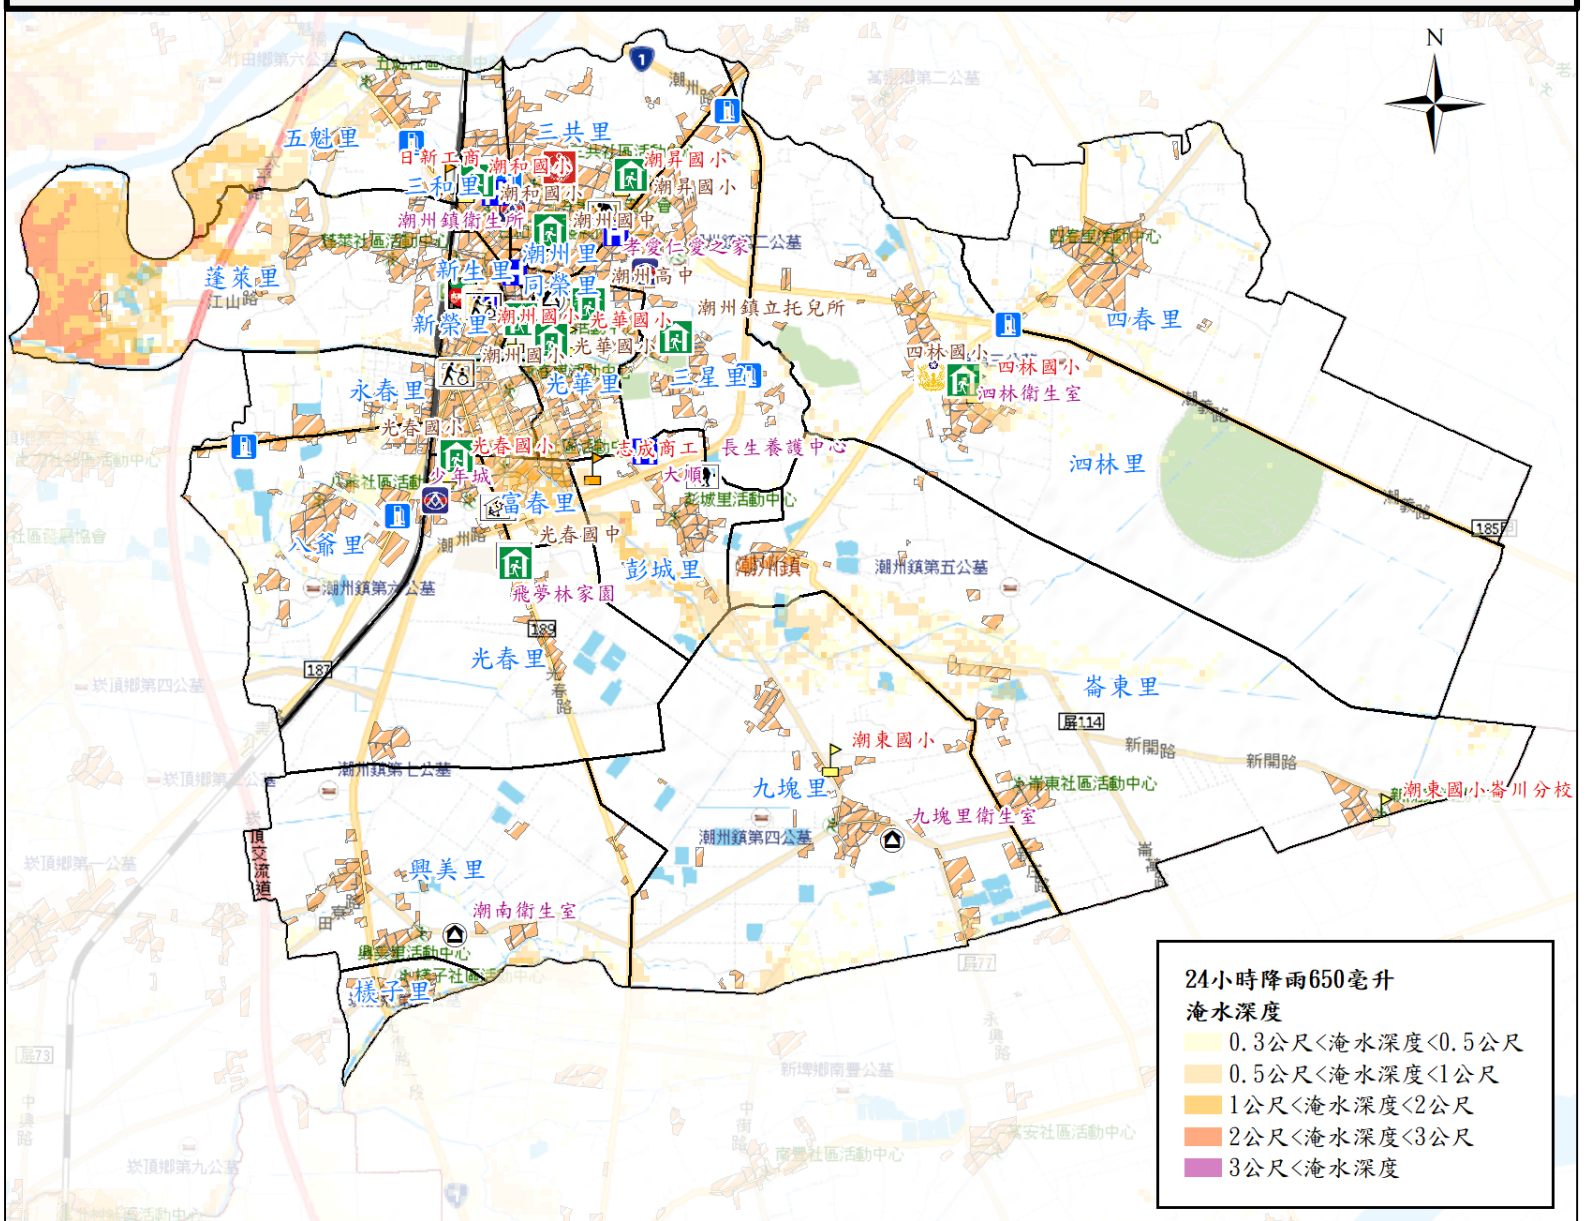

屏東縣潮州鎮防救災社服資源圖4-2

警察單位		公所		超市	
消防單位		衛生所(室)		醫院	
避難處所		學校		加油站	
建築物		社福機構	