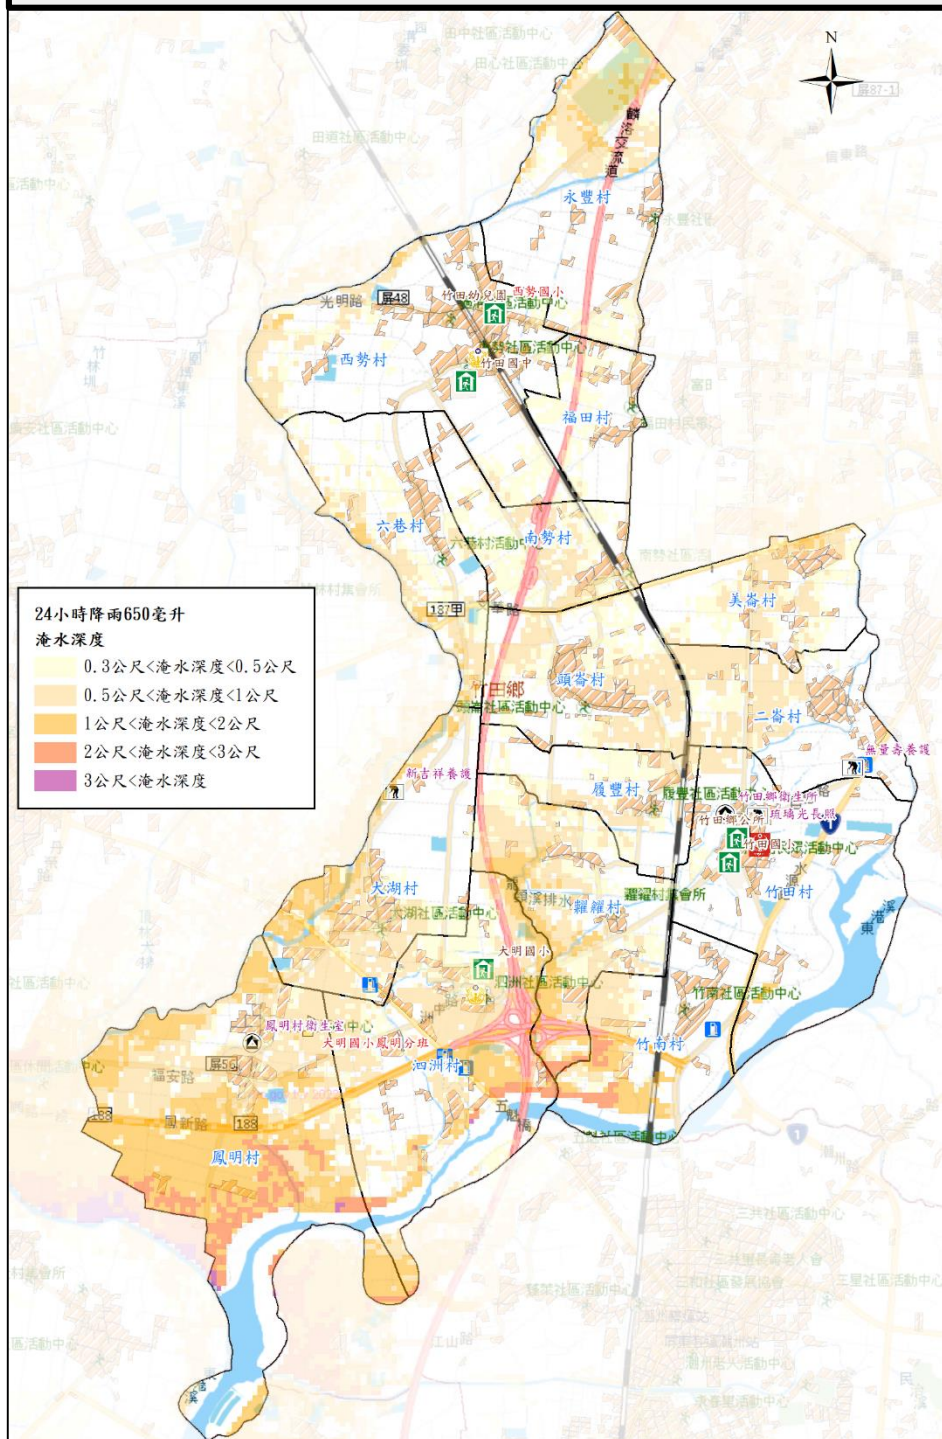

# 屏東縣竹田鄉防救災社服資源圖4-2

警察單位		建築物		社福機構	
消防單位		公所、衛生所(室)		超市	
避難處所		學校		加油站	