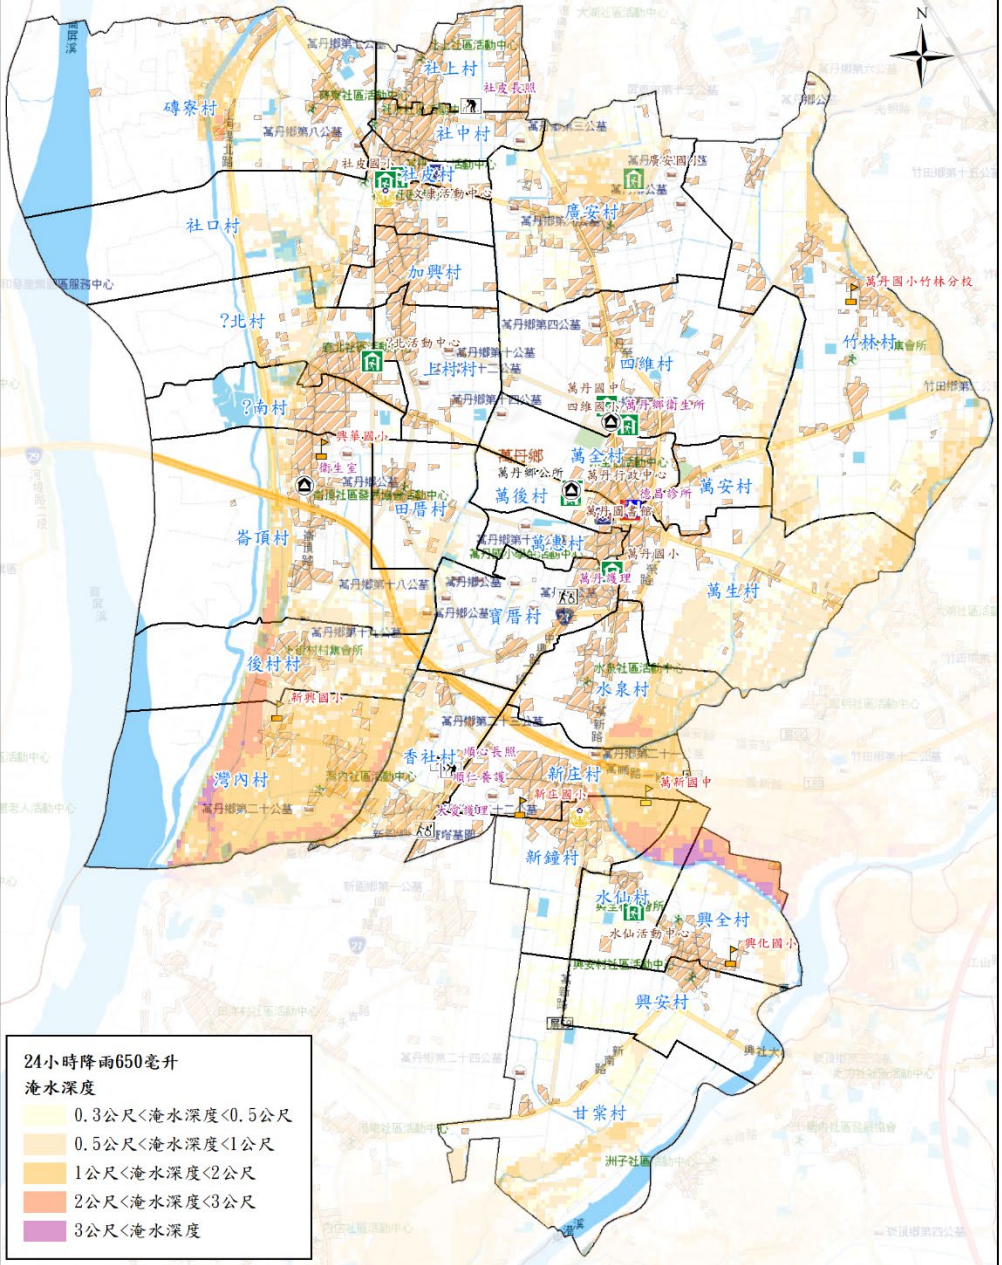

屏東縣萬丹鄉防救災社服資源圖4-2

警察單位		建築物		社福機構	
消防單位		公所、衛生所(室)		超市	
避難處所		學校		醫院	