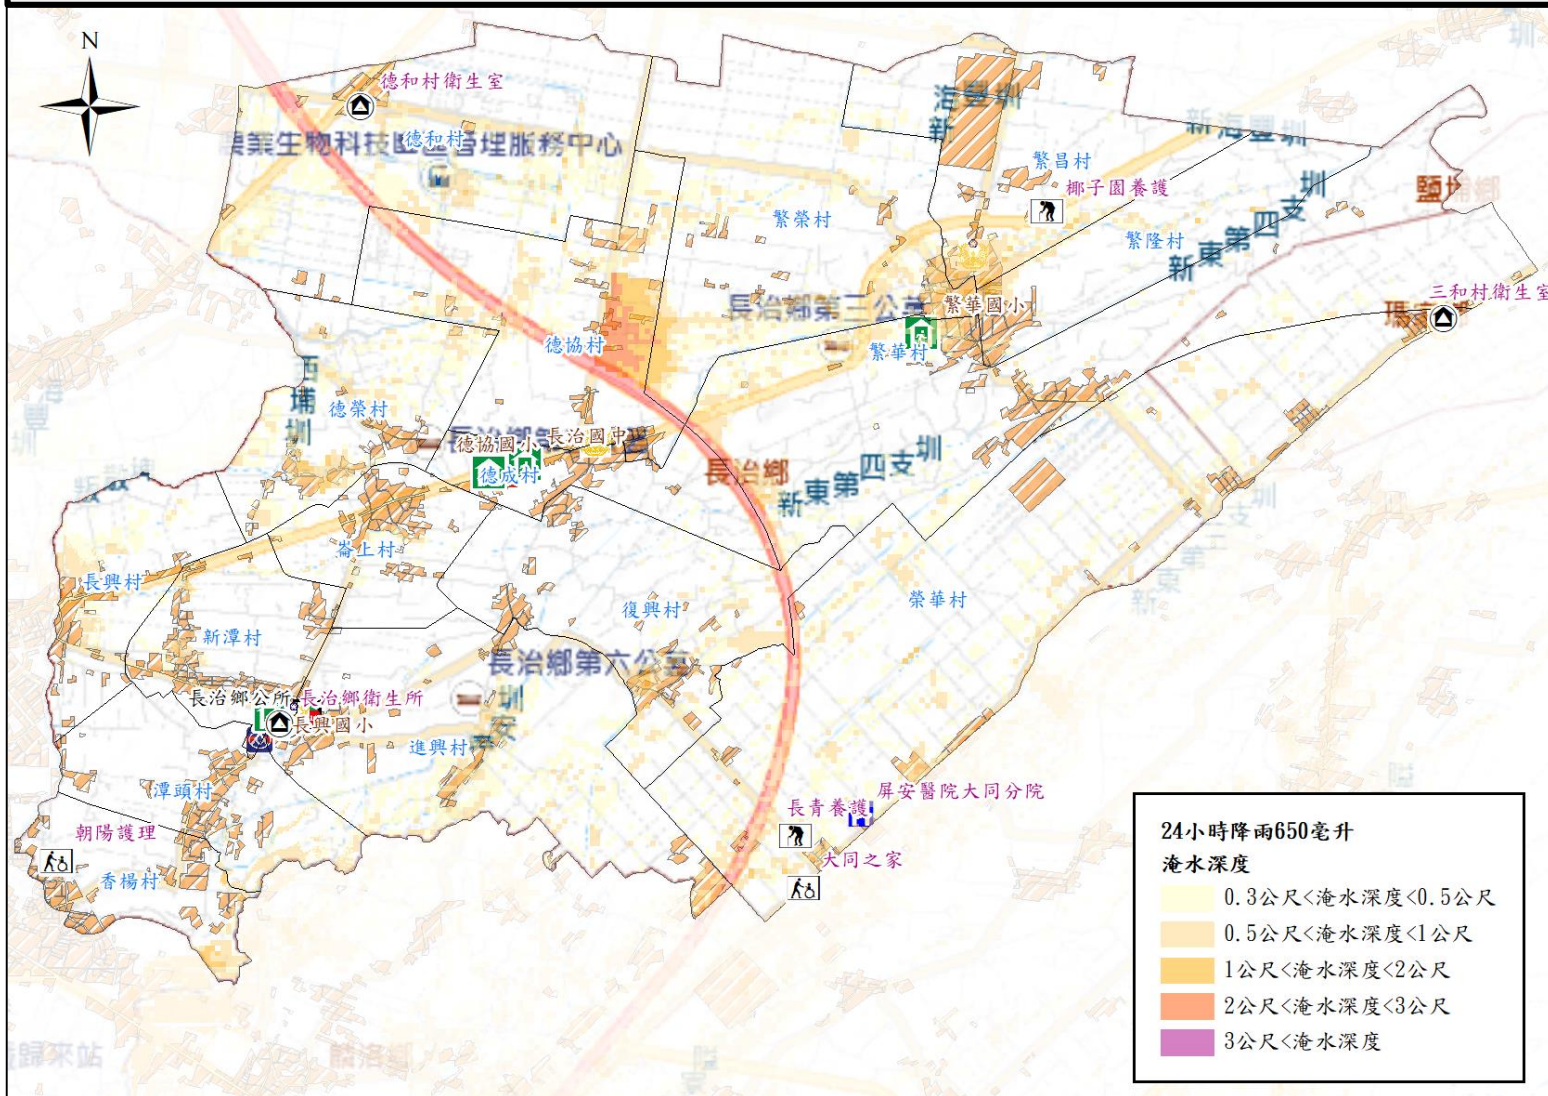

屏東縣長治鄉防救災社服資源圖4-2

| | | | | | |
|------|---|-----------|---|-----|---|
| 警察單位 |  | 建築物 |  | 超市 |  |
| 消防單位 |  | 公所、衛生所(室) |  | 醫院 |  |
| 避難處所 |  | 社福機構 |  | 加油站 |  |