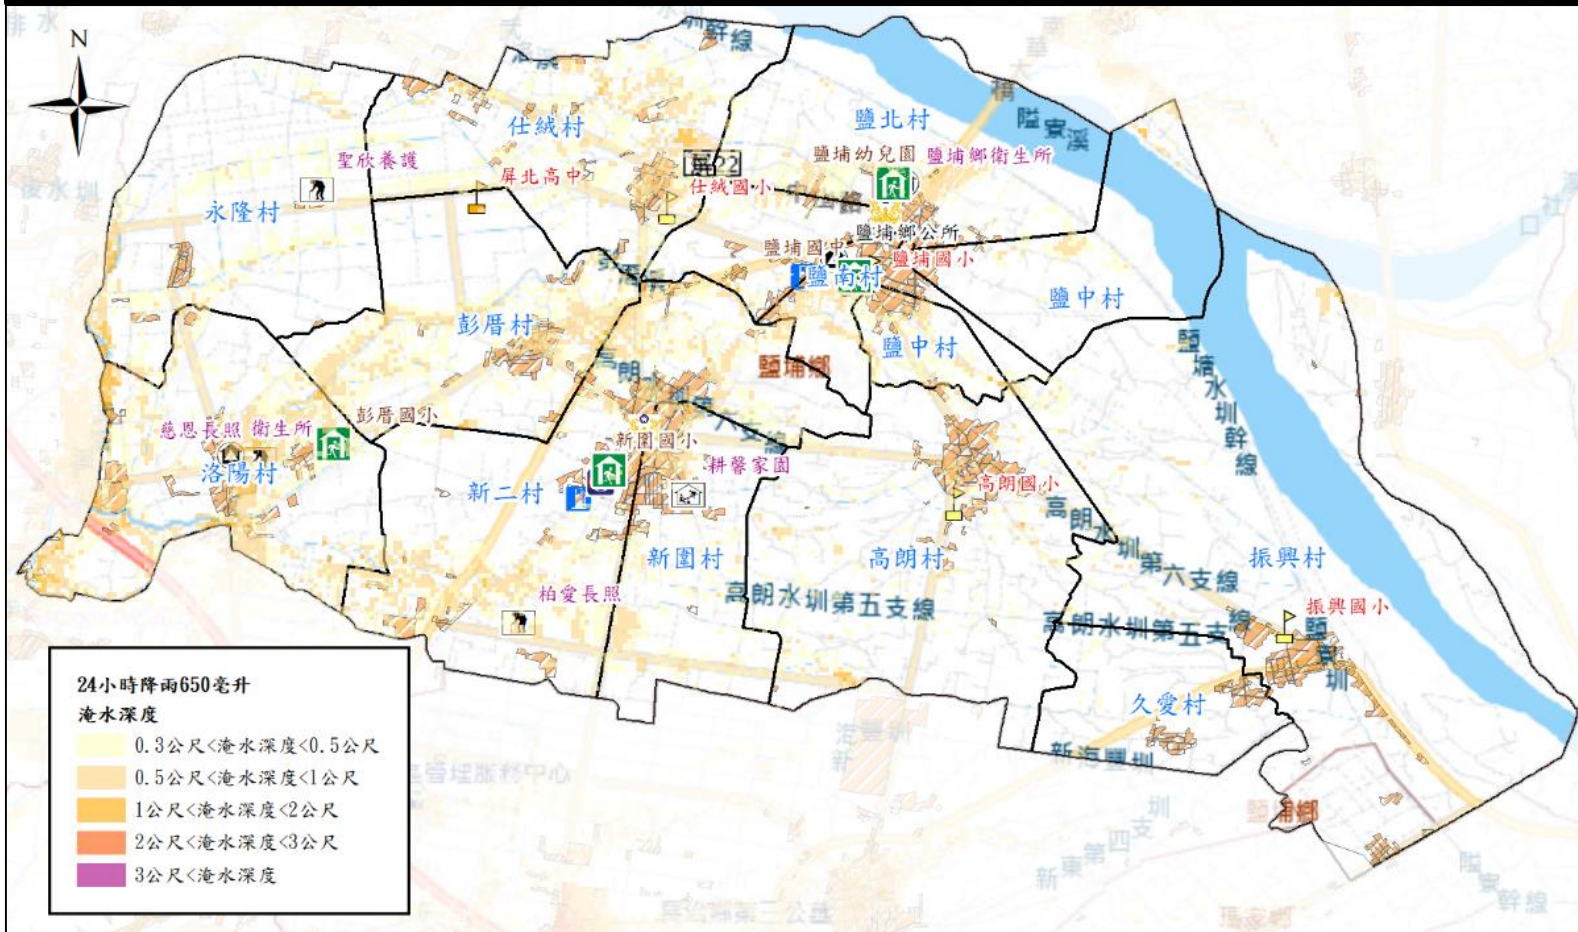

# 屏東縣鹽埔鄉防救災社服資源圖4-2

警察單位		建築物		社福機構	
消防單位		公所、衛生所(室)		超市	
避難處所		學校		加油站	