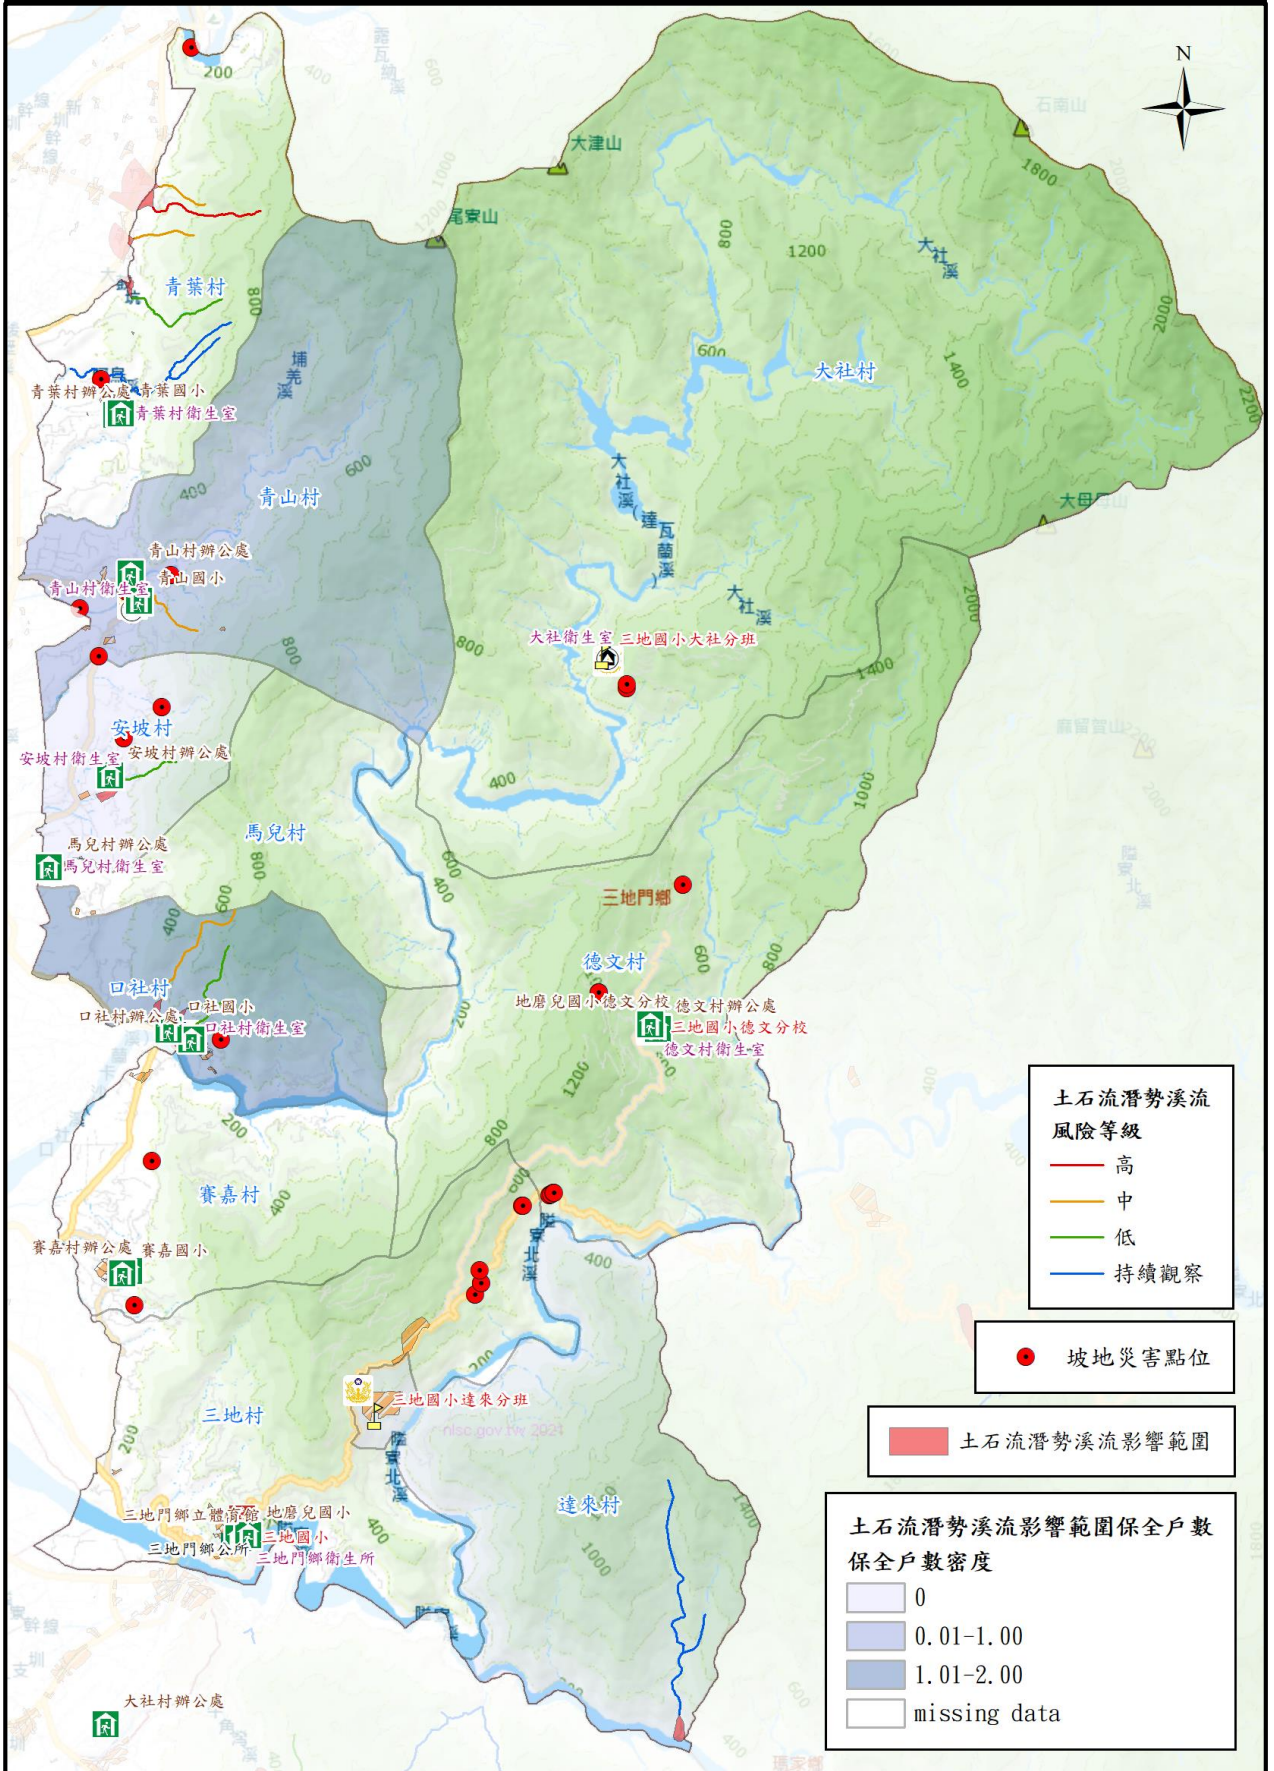

屏東縣三地門鄉防救災社服資源圖4-3

警察單位		建築物		學校	
消防單位		公所		社福機構	
避難處所		衛生所(室)		超商	