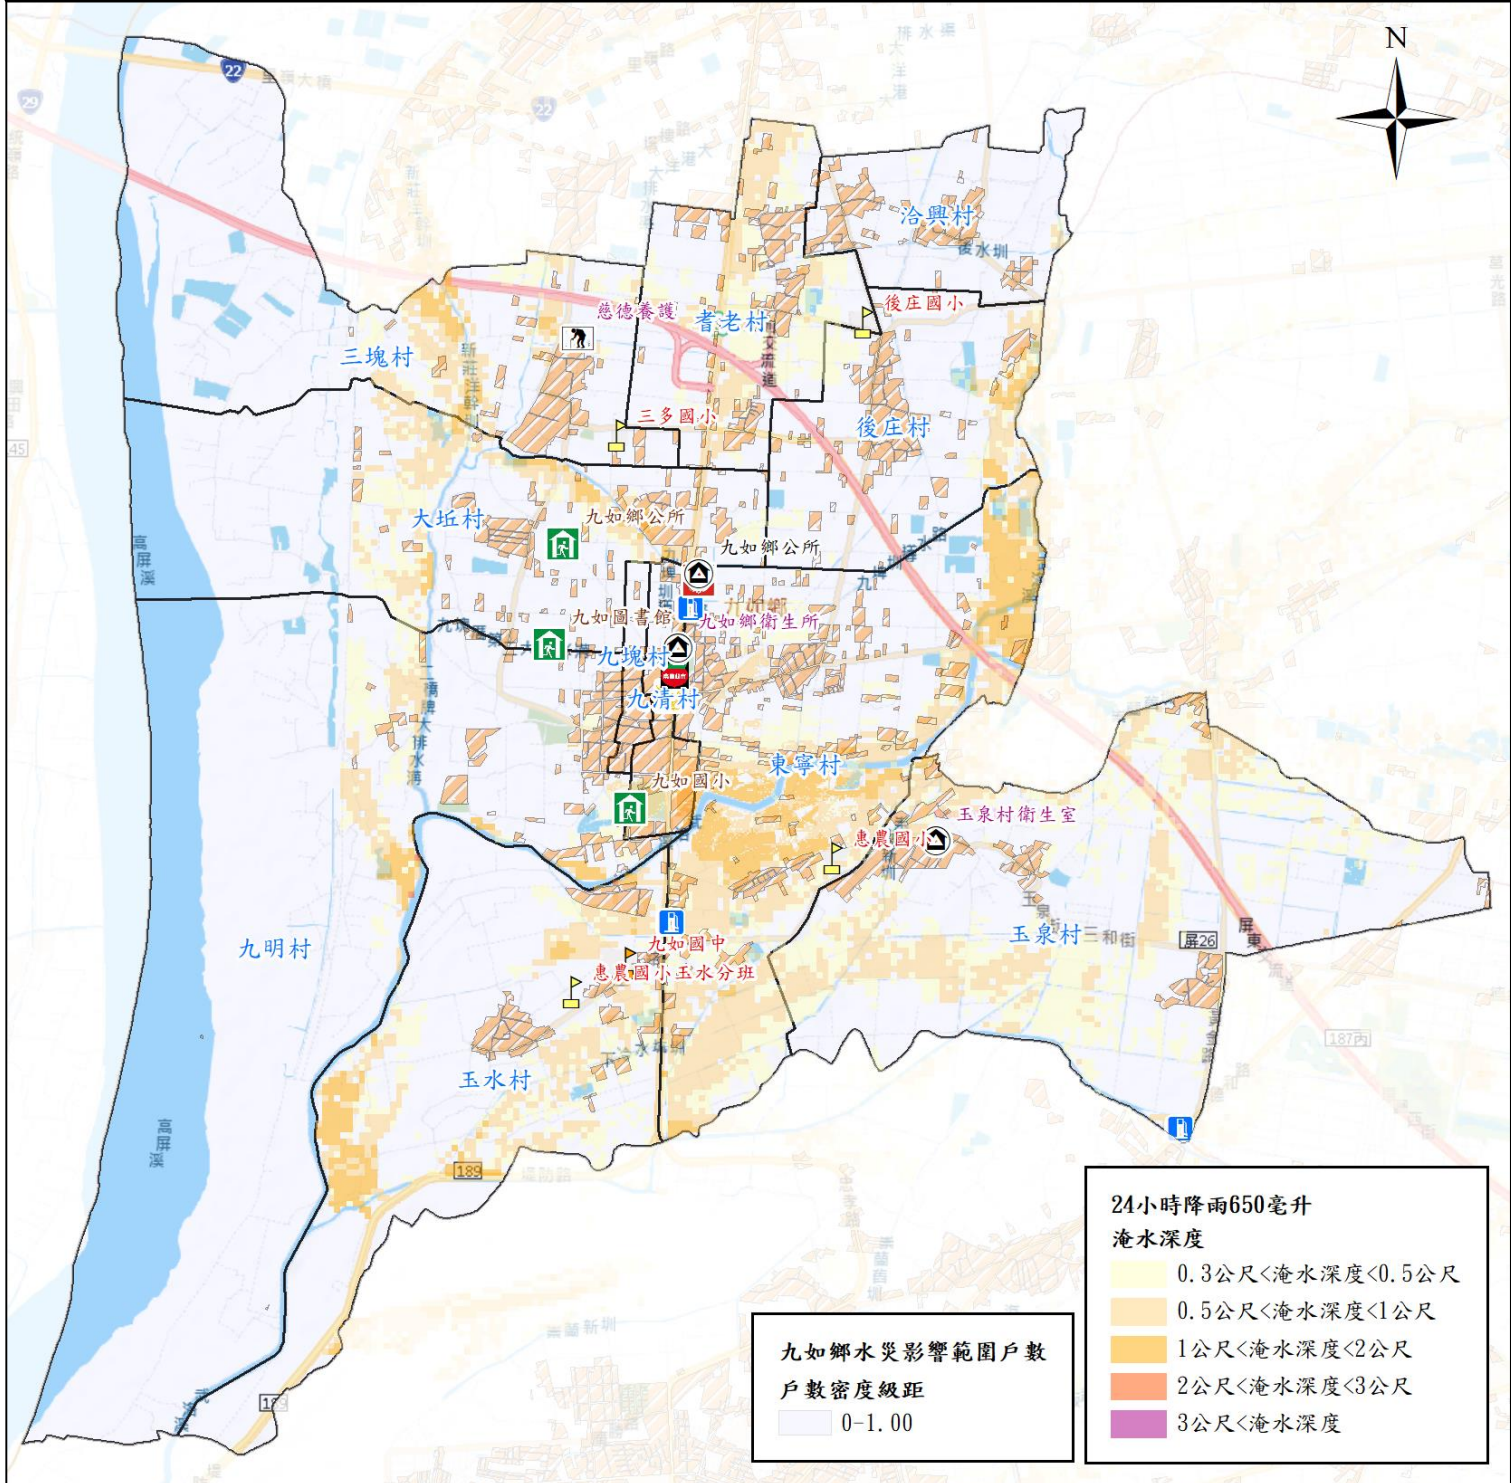

屏東縣九如鄉防救災社服資源圖4-3

警察單位		建築物		社福機構	
消防單位		公所/衛生所(室)		超市	
避難處所		學校		加油站	