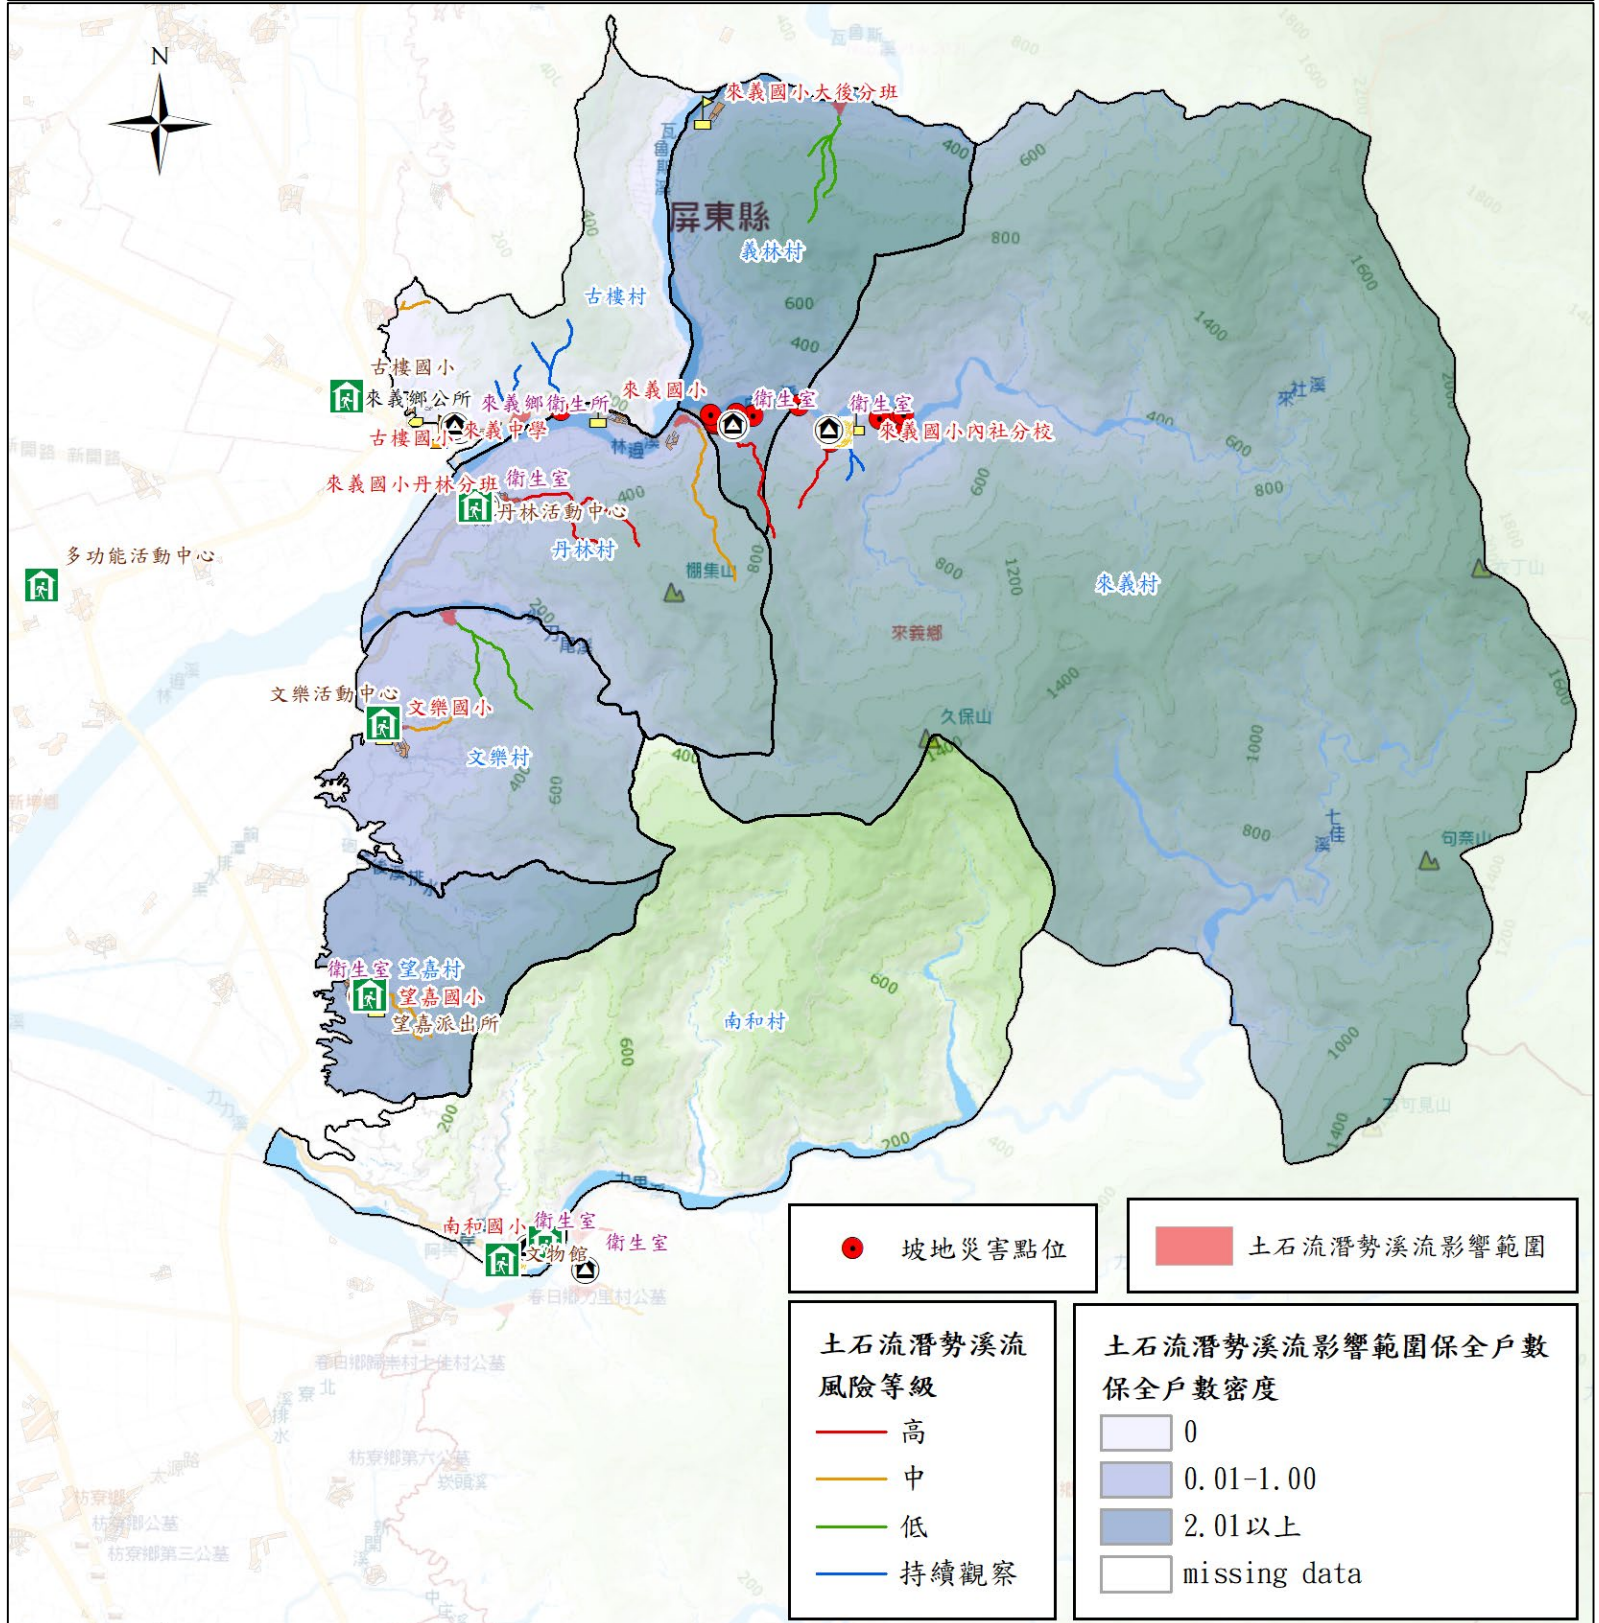

屏東縣來義鄉防救災社服資源圖4-3

警察單位		避難處所		公所、衛生所(室)	
消防單位		建築物		學校	