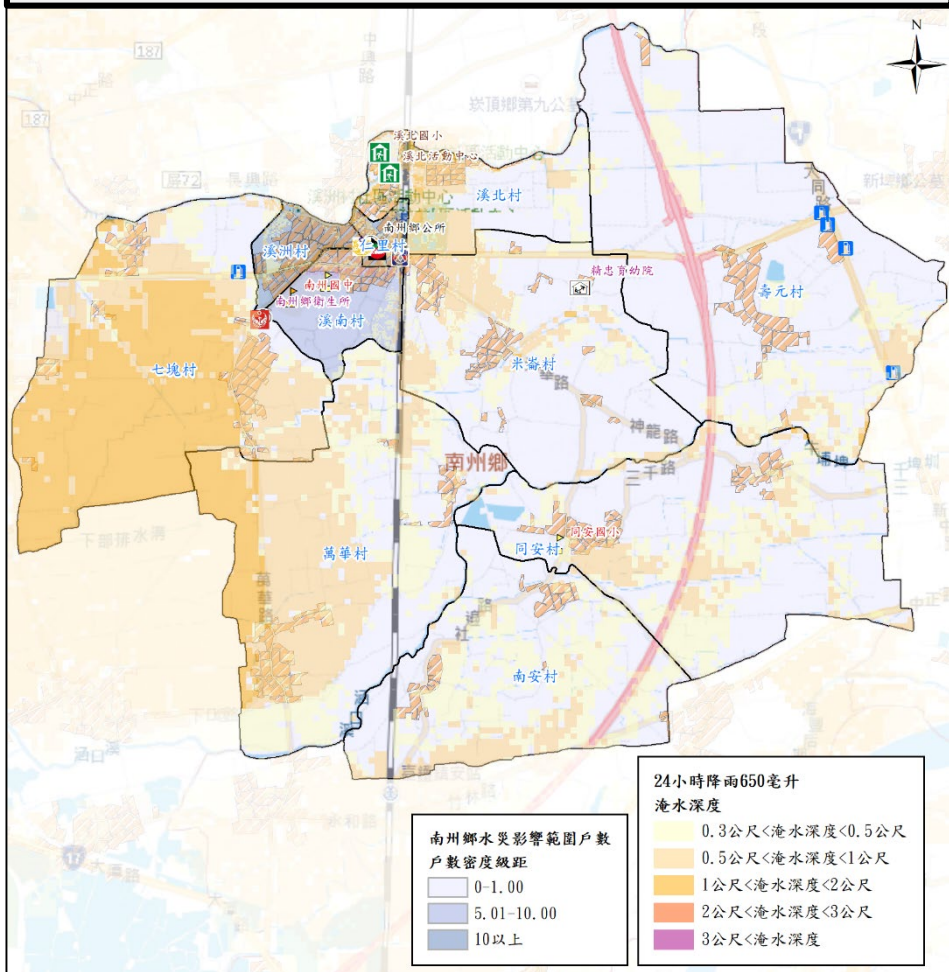

屏東縣南州鄉防救災社服資源圖4-3

警察單位		建築物		社福機構	
消防單位		公所、衛生所(室)		超市	
避難處所		學校		加油站	