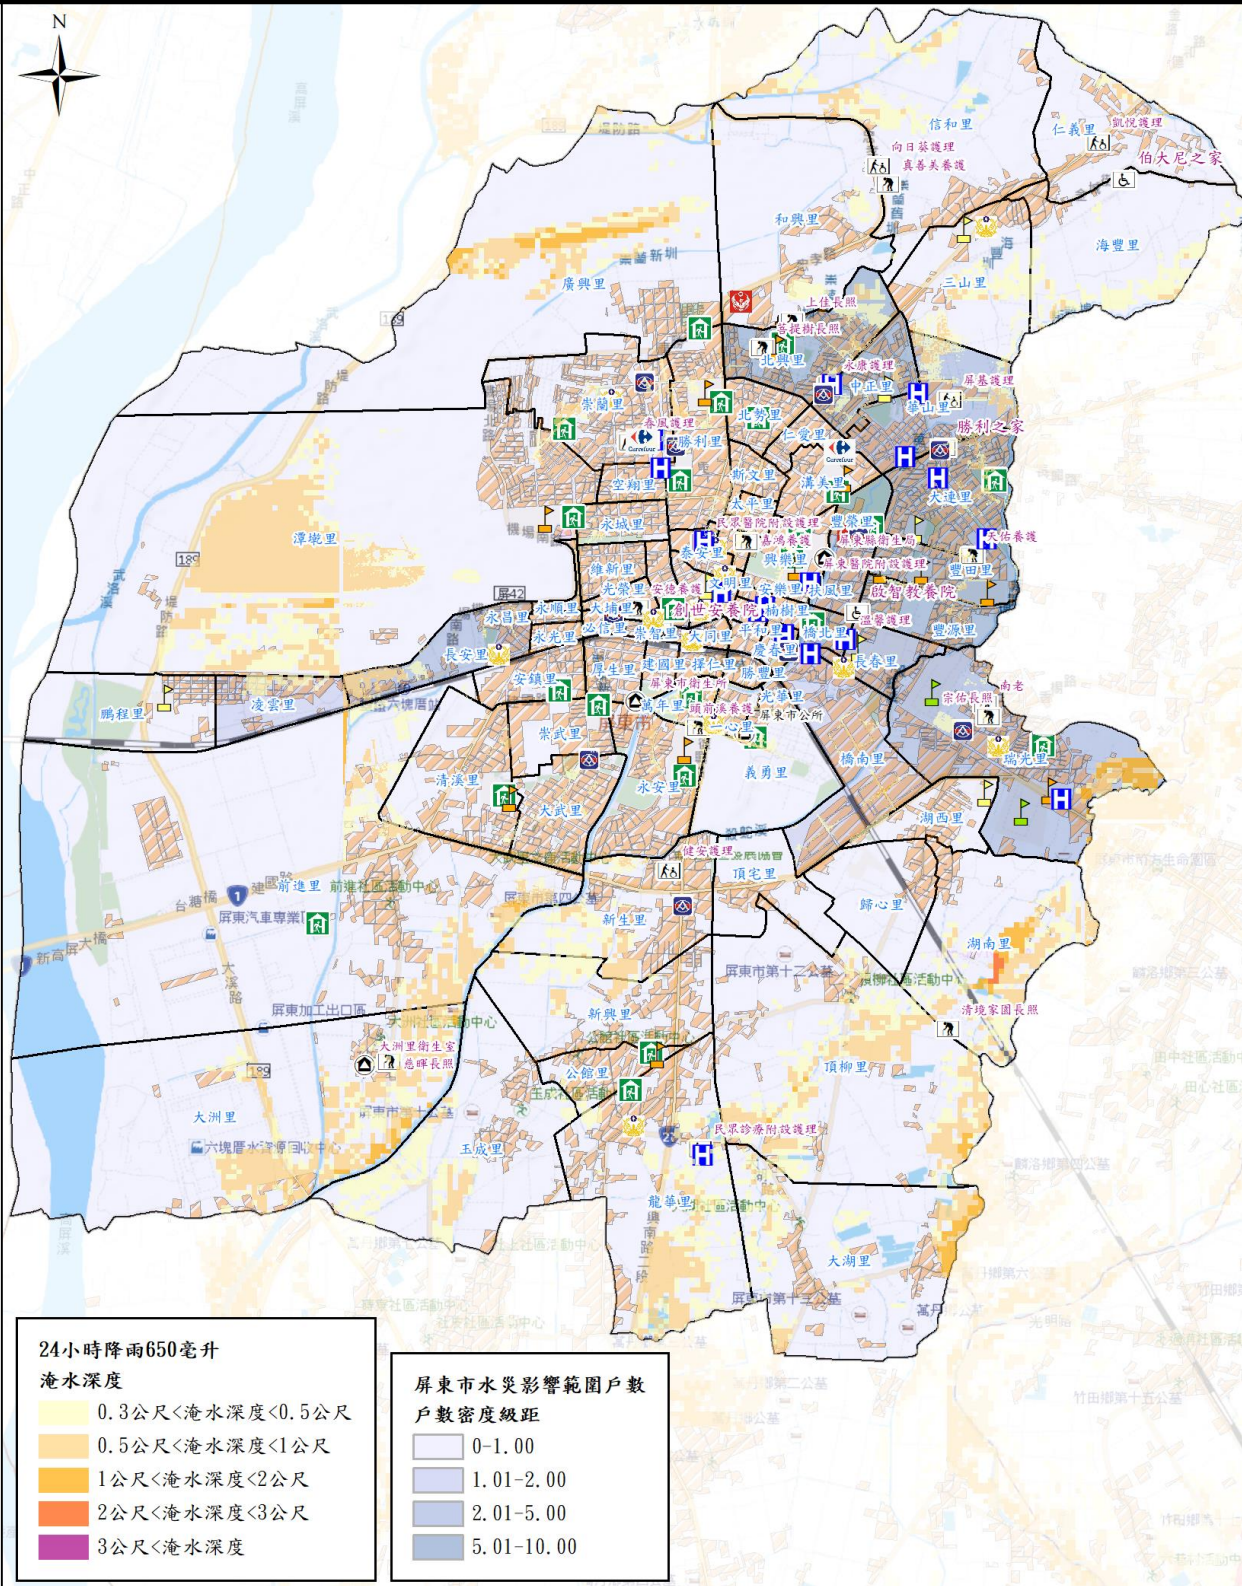

屏東縣屏東市防救災社服資源圖4-3

警察單位		公所		超市	
消防單位		衛生所(室)		醫院	
避難處所		學校		加油站	
建築物		社福機構			