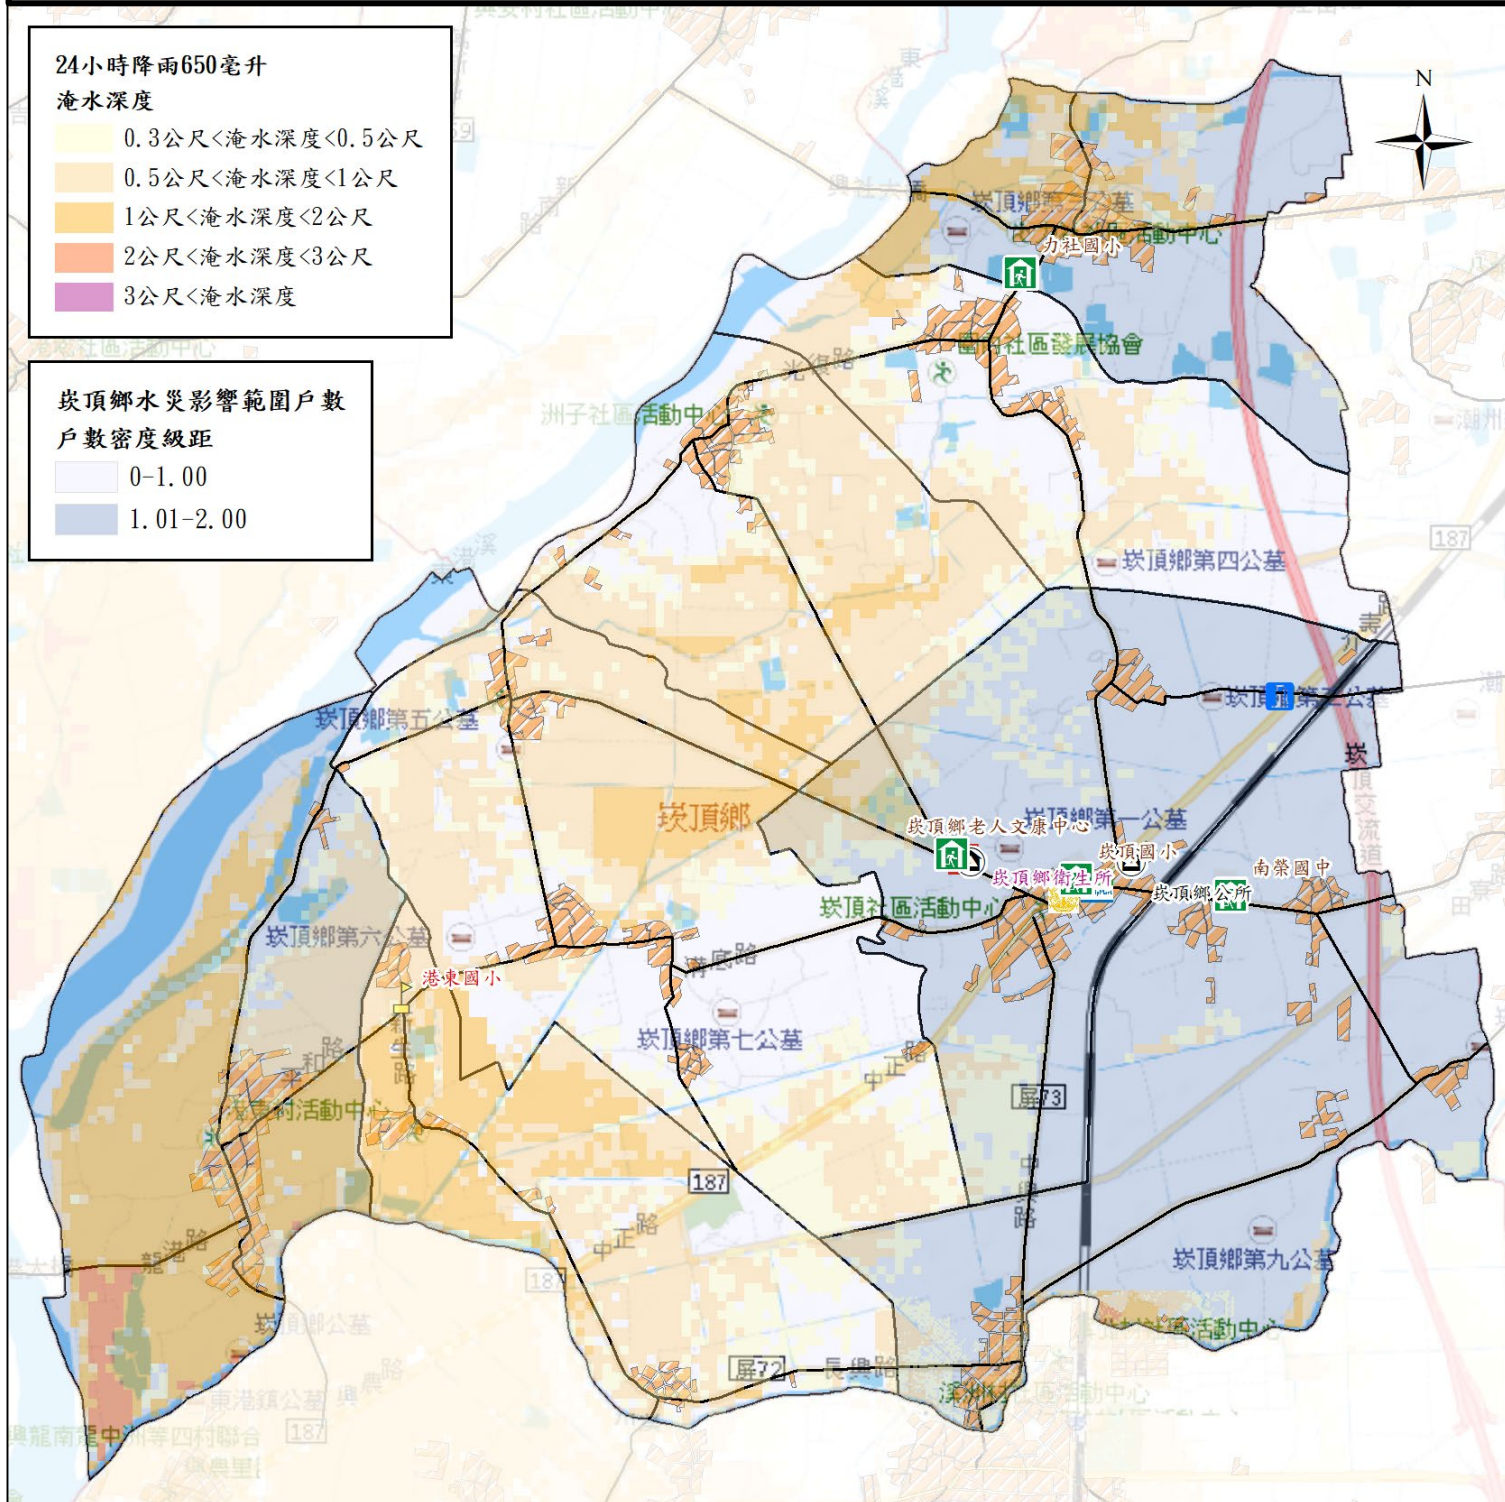

屏東縣崁頂鄉防救災社服資源圖4-3

警察單位		建築物		學校	
消防單位		公所		超商	
避難處所		衛生所(室)		加油站	