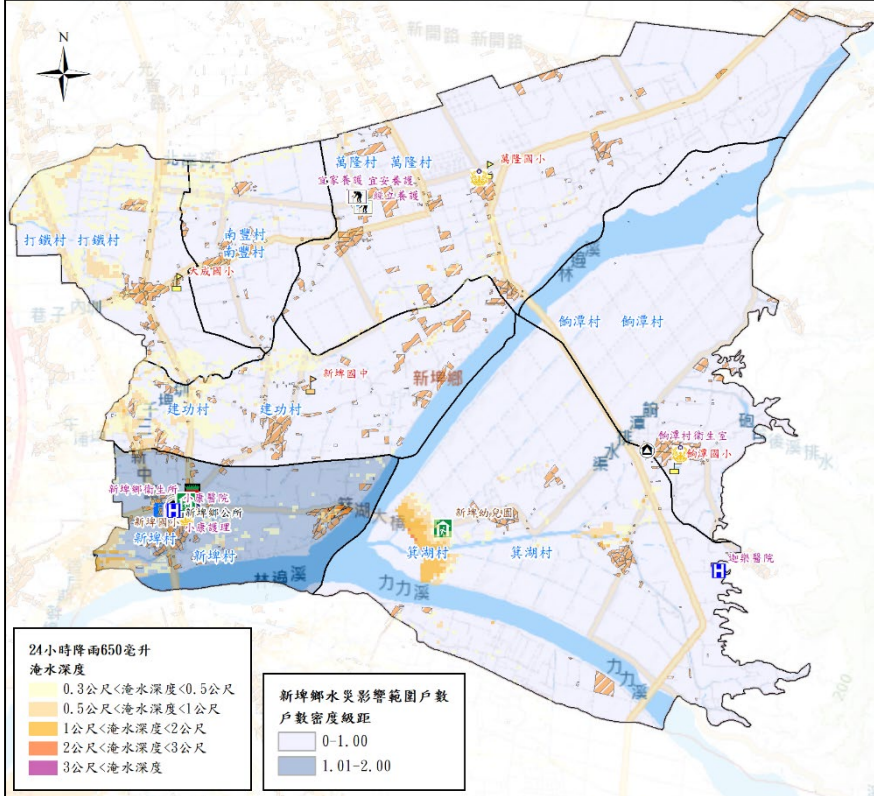

屏東縣新埤鄉防救災社服資源圖4-3

警察單位		公所		超市	
消防單位		衛生所(室)		醫院	
避難處所		學校		加油站	
建築物		社福機構	