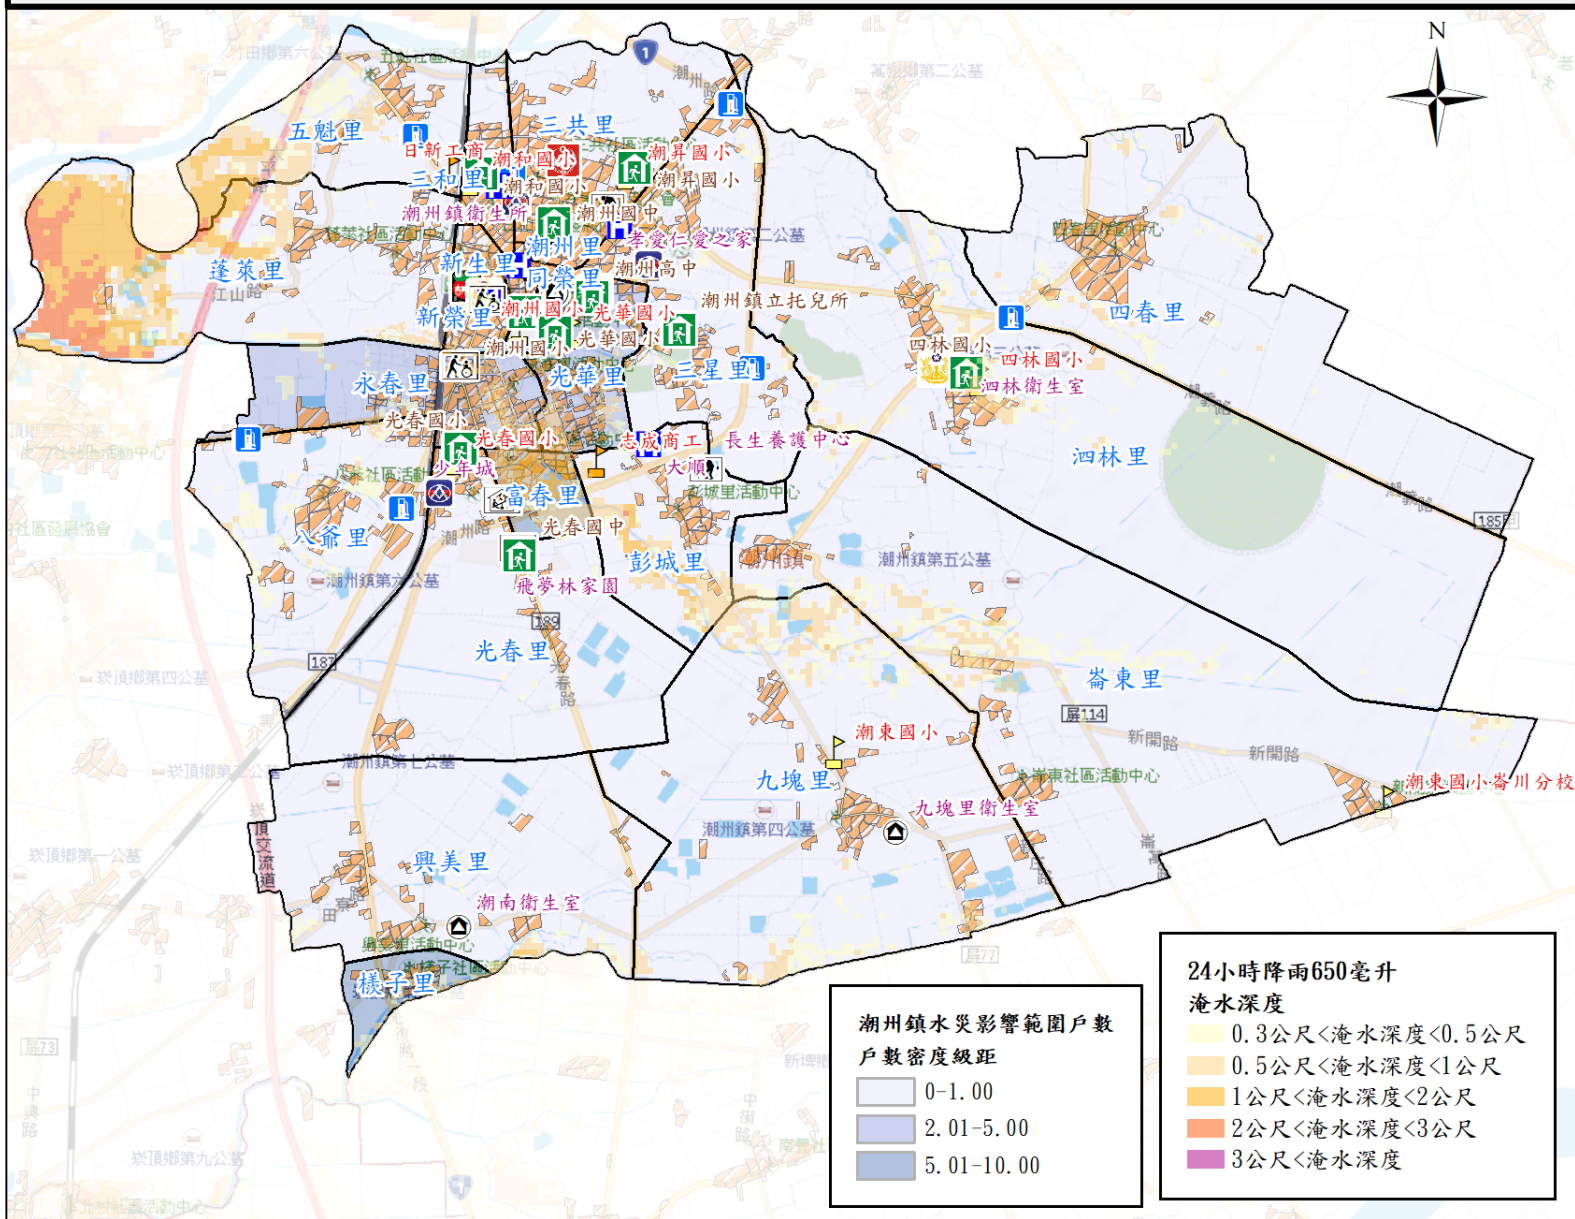

屏東縣潮州鎮防救災社服資源圖4-3

警察單位		公所		超市	
消防單位		衛生所(室)		醫院	
避難處所		學校		加油站	
建築物		社福機構	