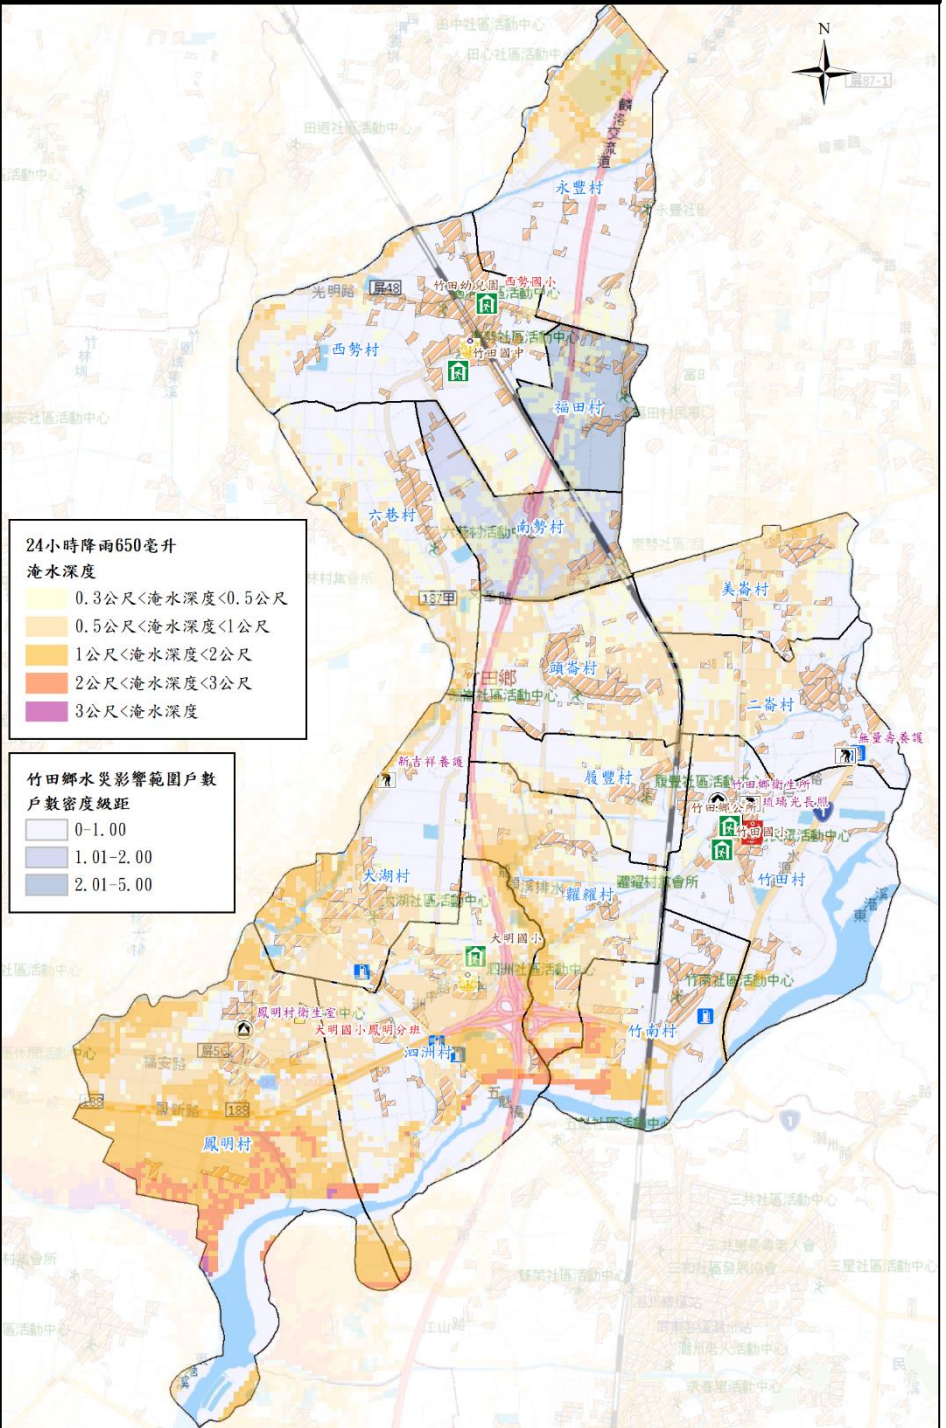

屏東縣竹田鄉防救災社服資源圖4-3

警察單位		建築物		社福機構	
消防單位		公所、衛生所(室)		超市	
避難處所		學校		加油站	