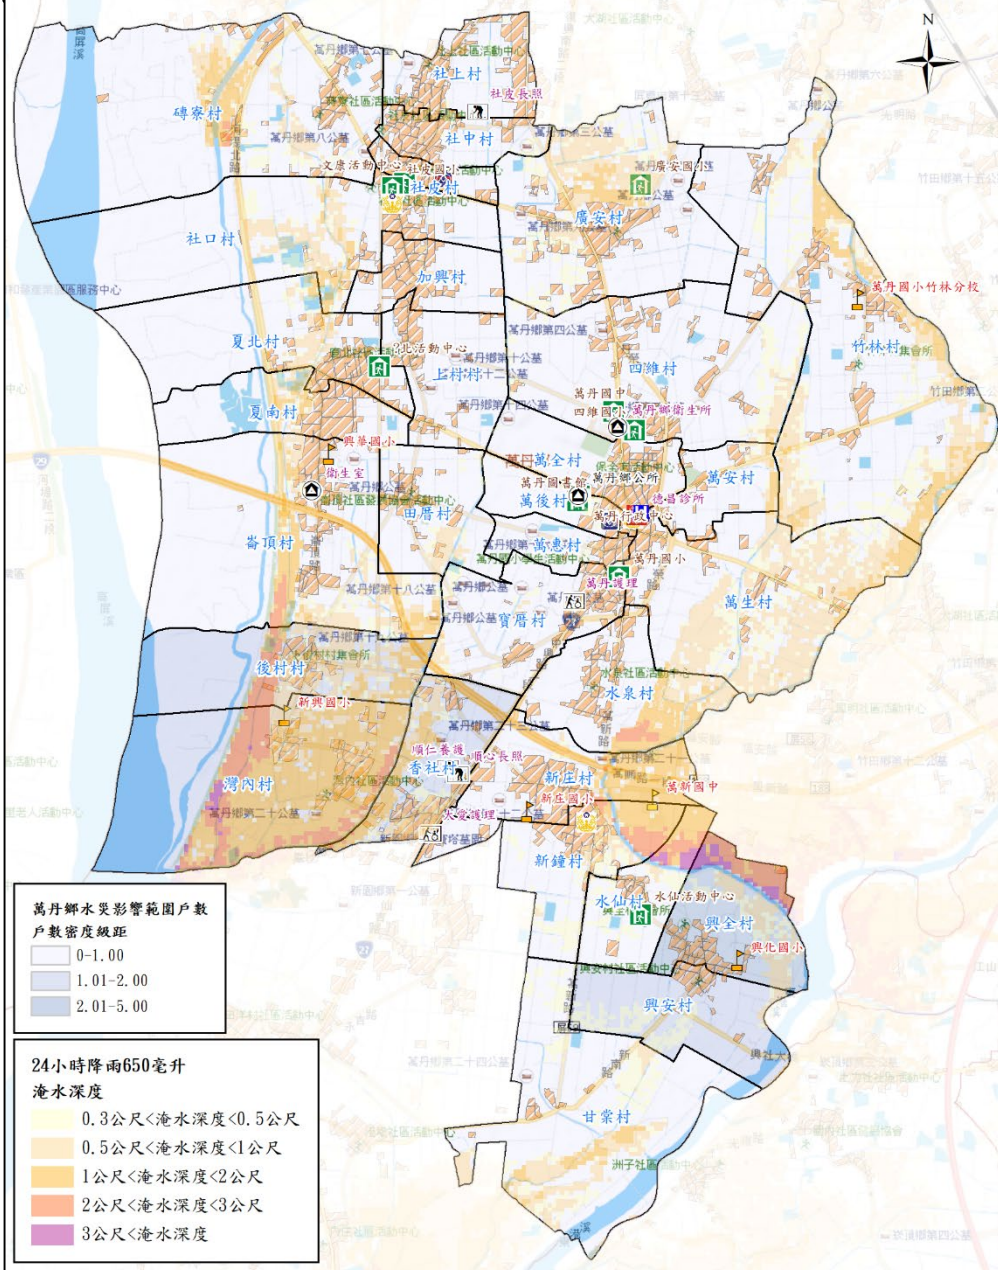

屏東縣萬丹鄉防救災社服資源圖4-3

警察單位		建築物		社福機構	
消防單位		公所、衛生所(室)		超市	
避難處所		學校		醫院	