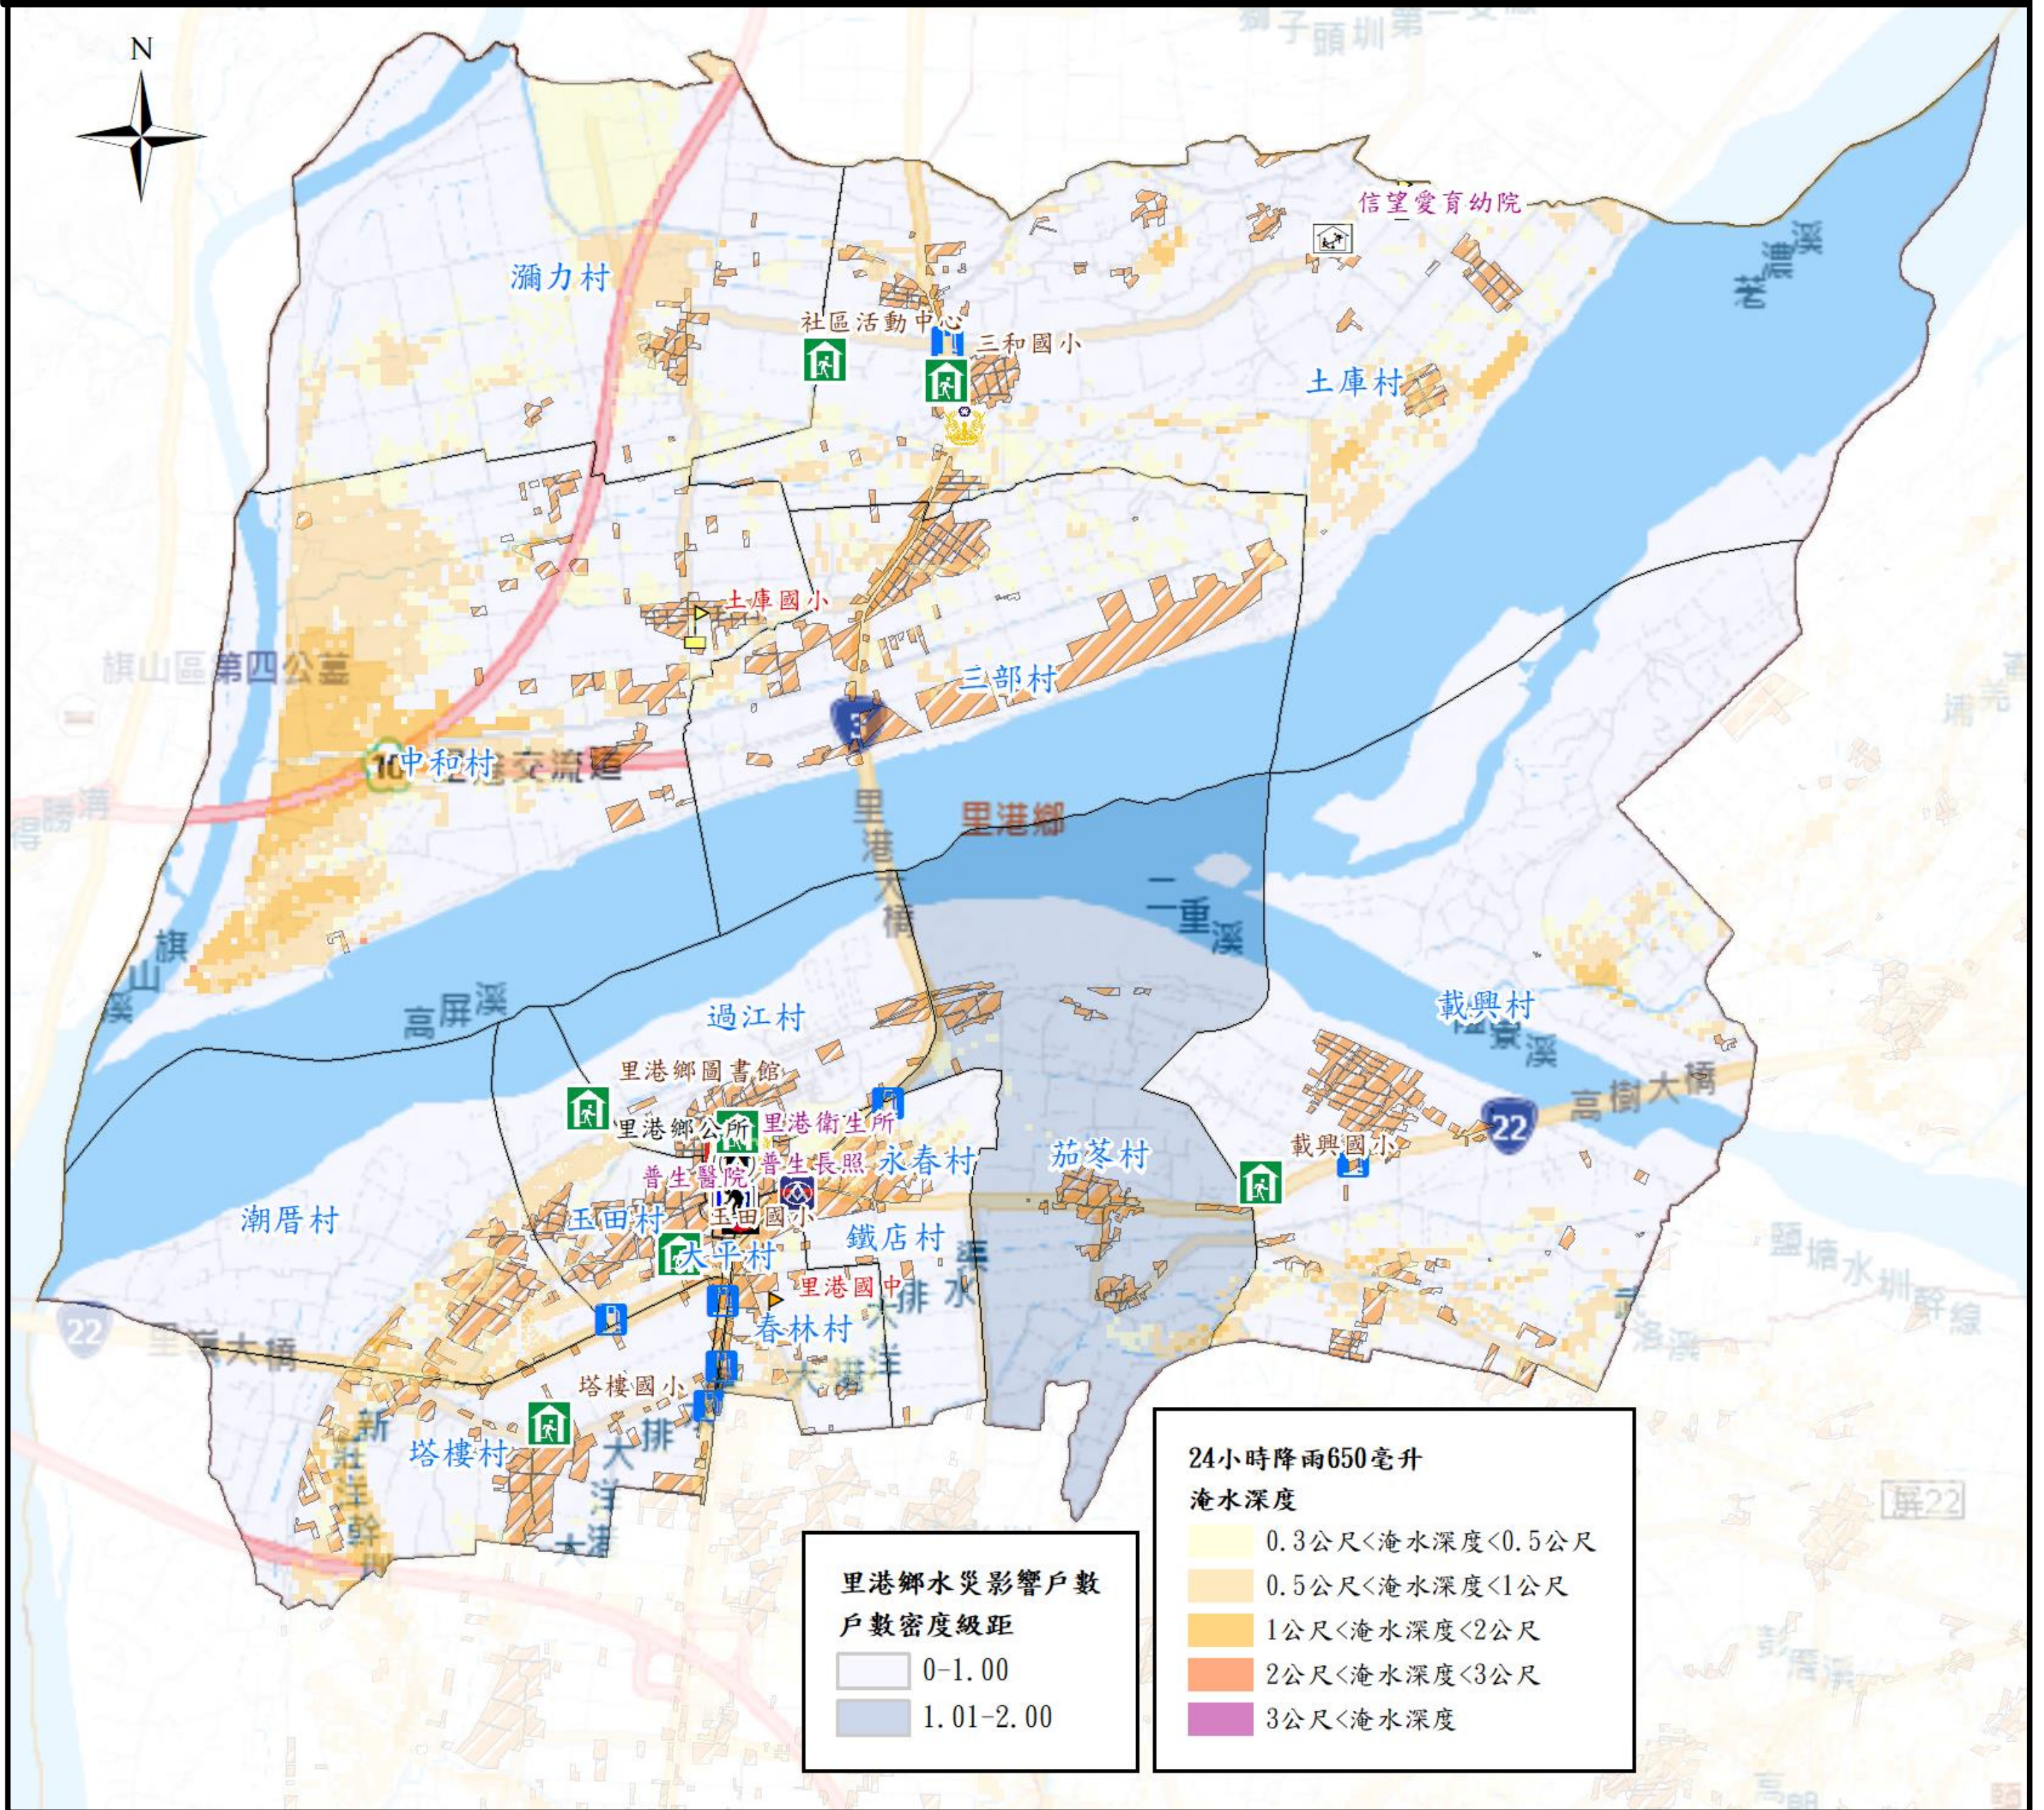

屏東縣里港鄉防救災社服資源圖4-3

警察單位		公所		超市	
消防單位		衛生所(室)		醫院	
避難處所		學校		加油站	
建築物		社福機構			