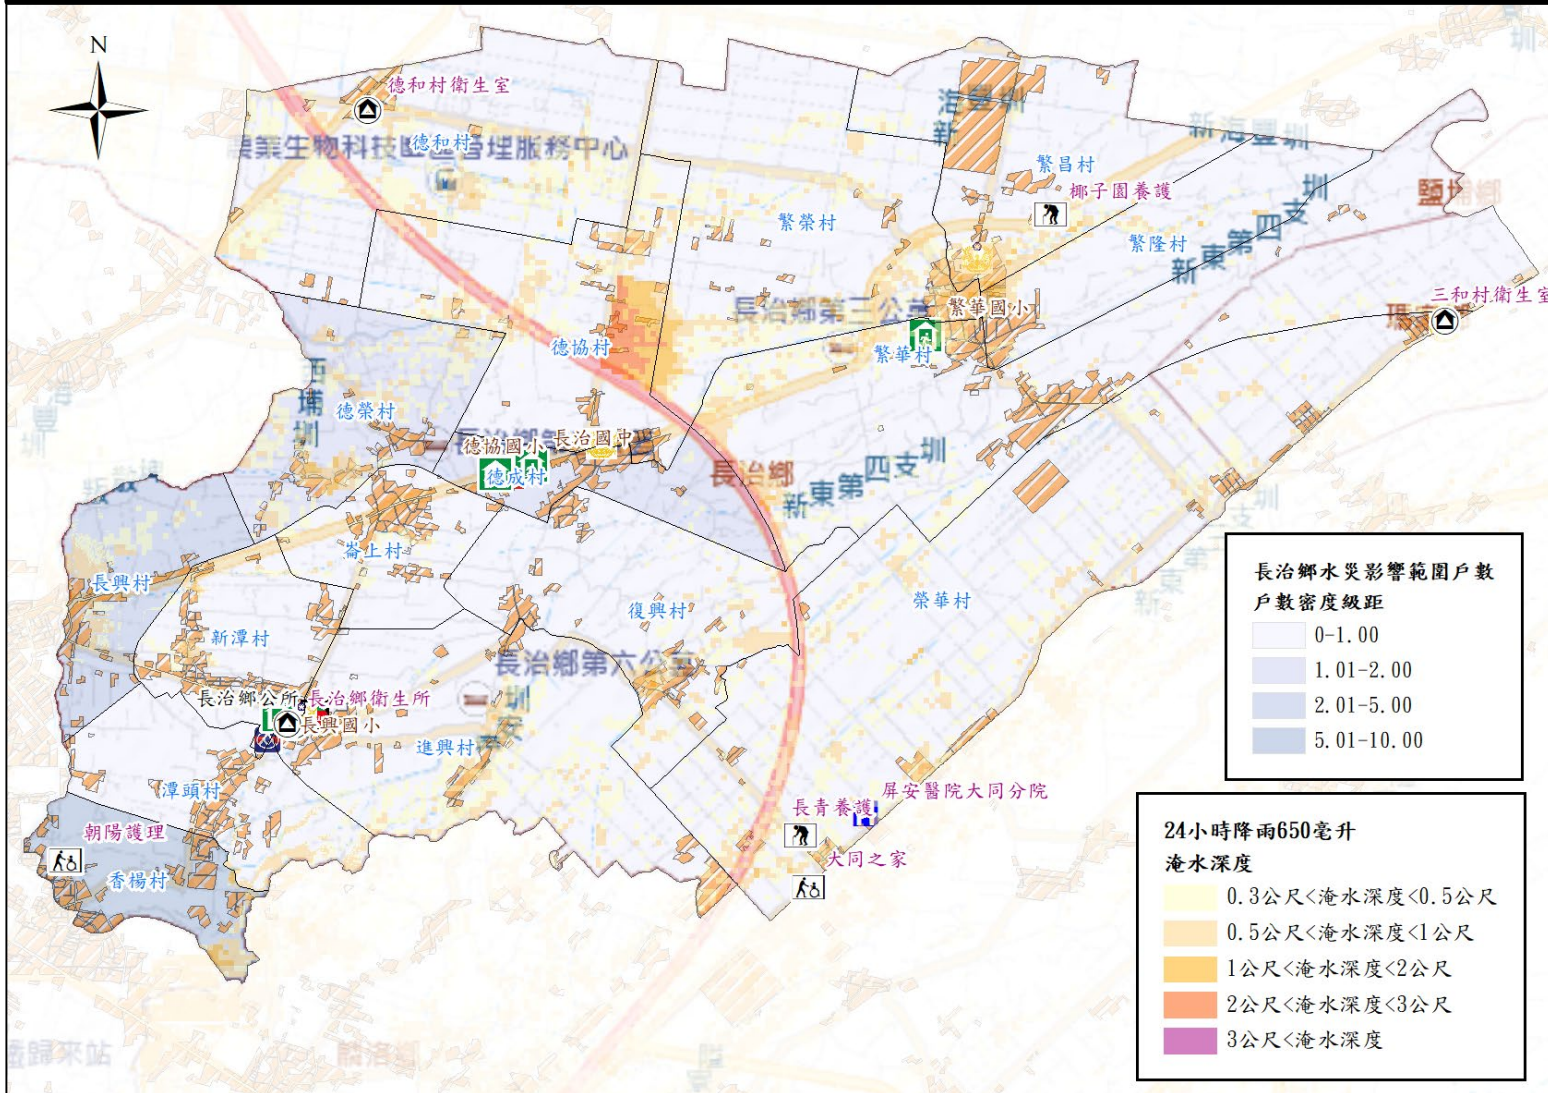

屏東縣長治鄉防救災社服資源圖4-3

警察單位		建築物		超市	
消防單位		公所、衛生所(室)		醫院	
避難處所		社福機構		加油站	