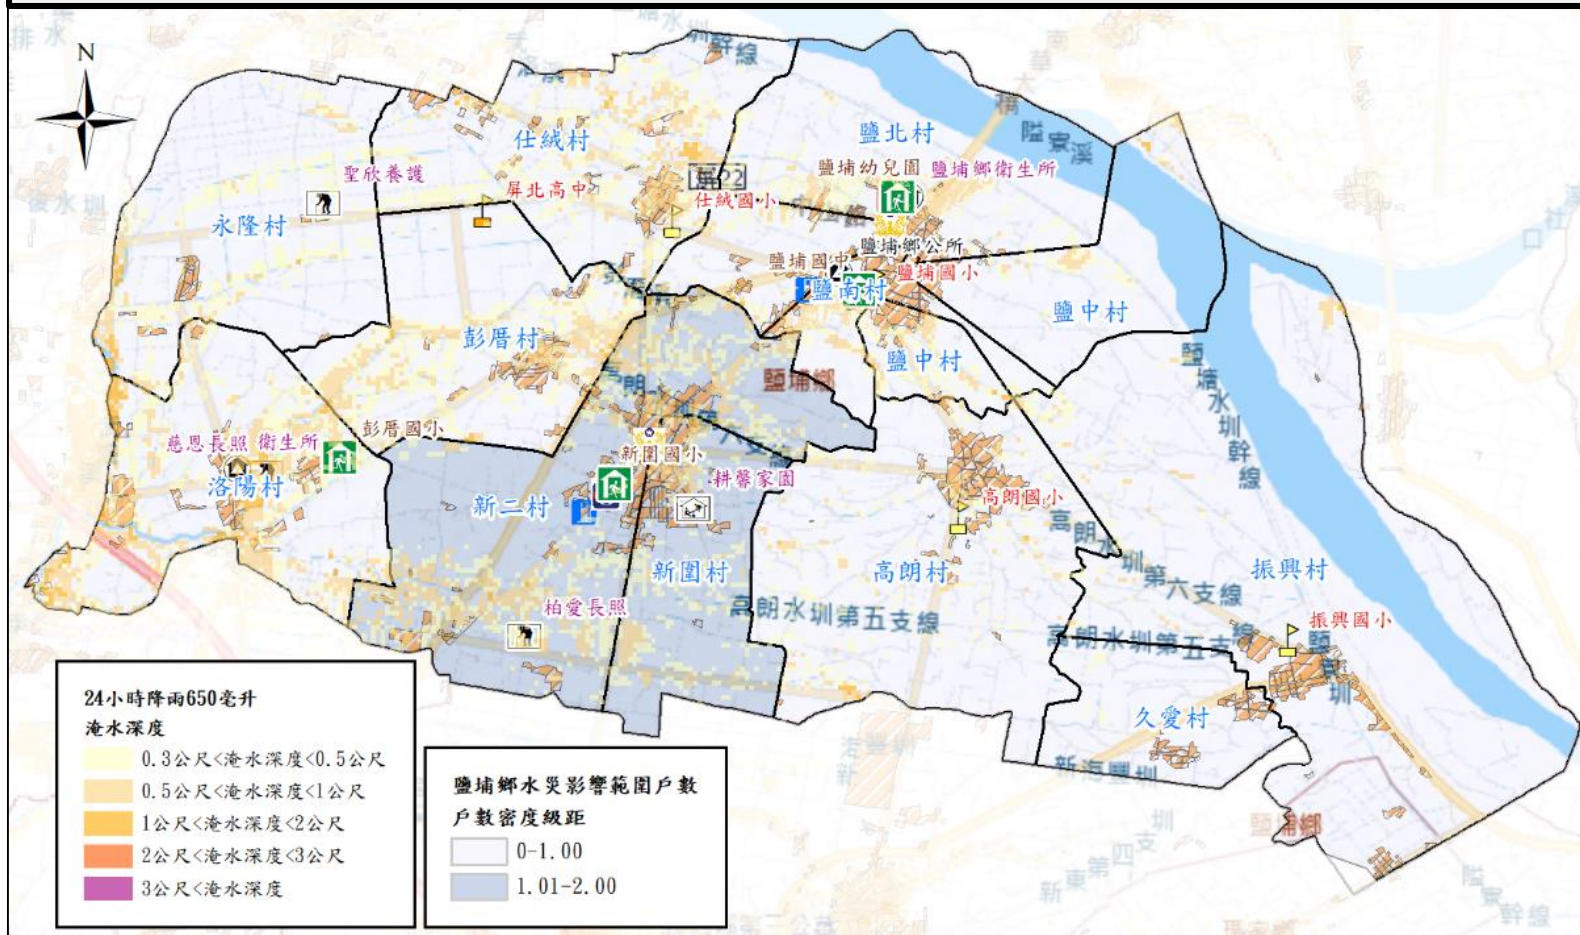

屏東縣鹽埔鄉防救災社服資源圖4-3

警察單位		建築物		社福機構	
消防單位		公所、衛生所(室)		超市	
避難處所		學校		加油站	