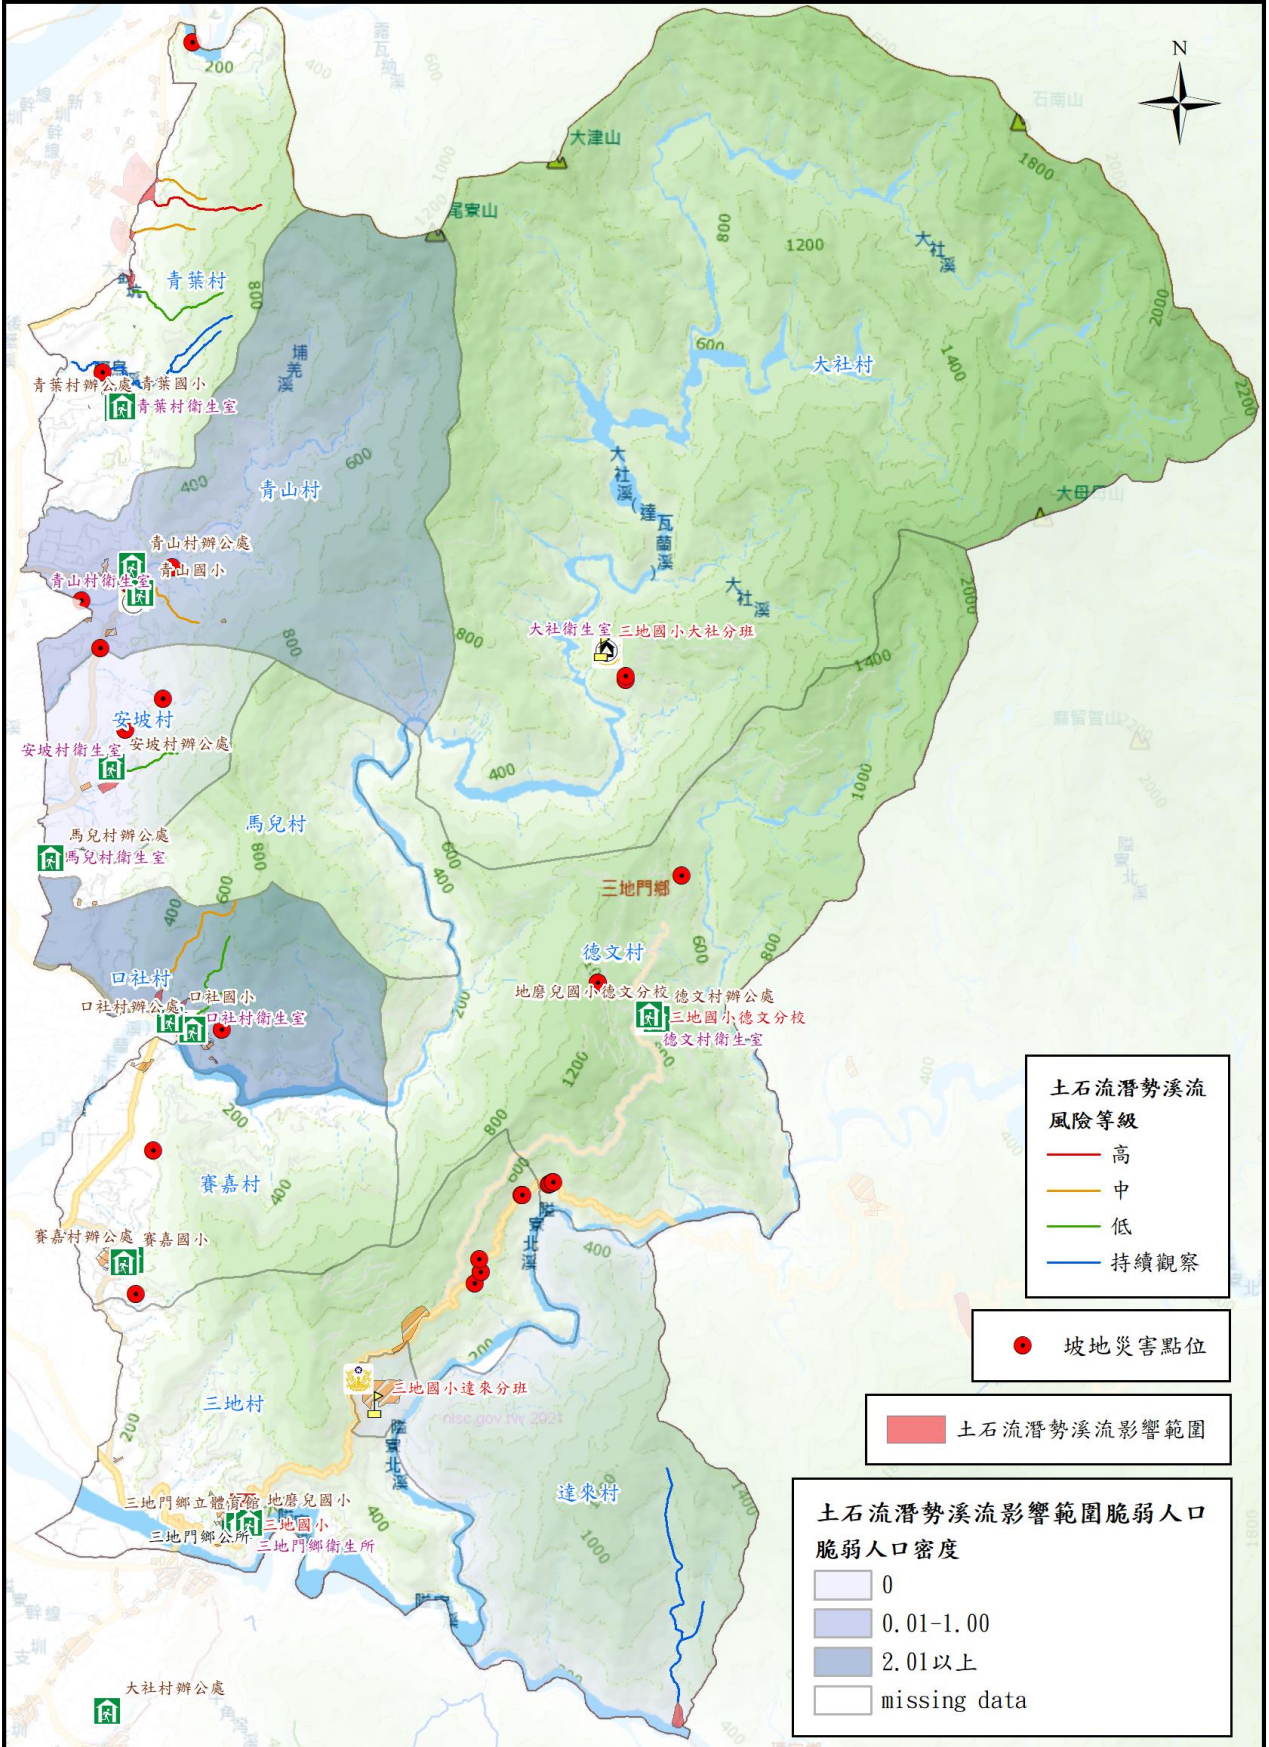

屏東縣三地門鄉防救災社服資源圖4-4

警察單位		建築物		學校	
消防單位		公所		社福機構	
避難處所		衛生所(室)		超商	