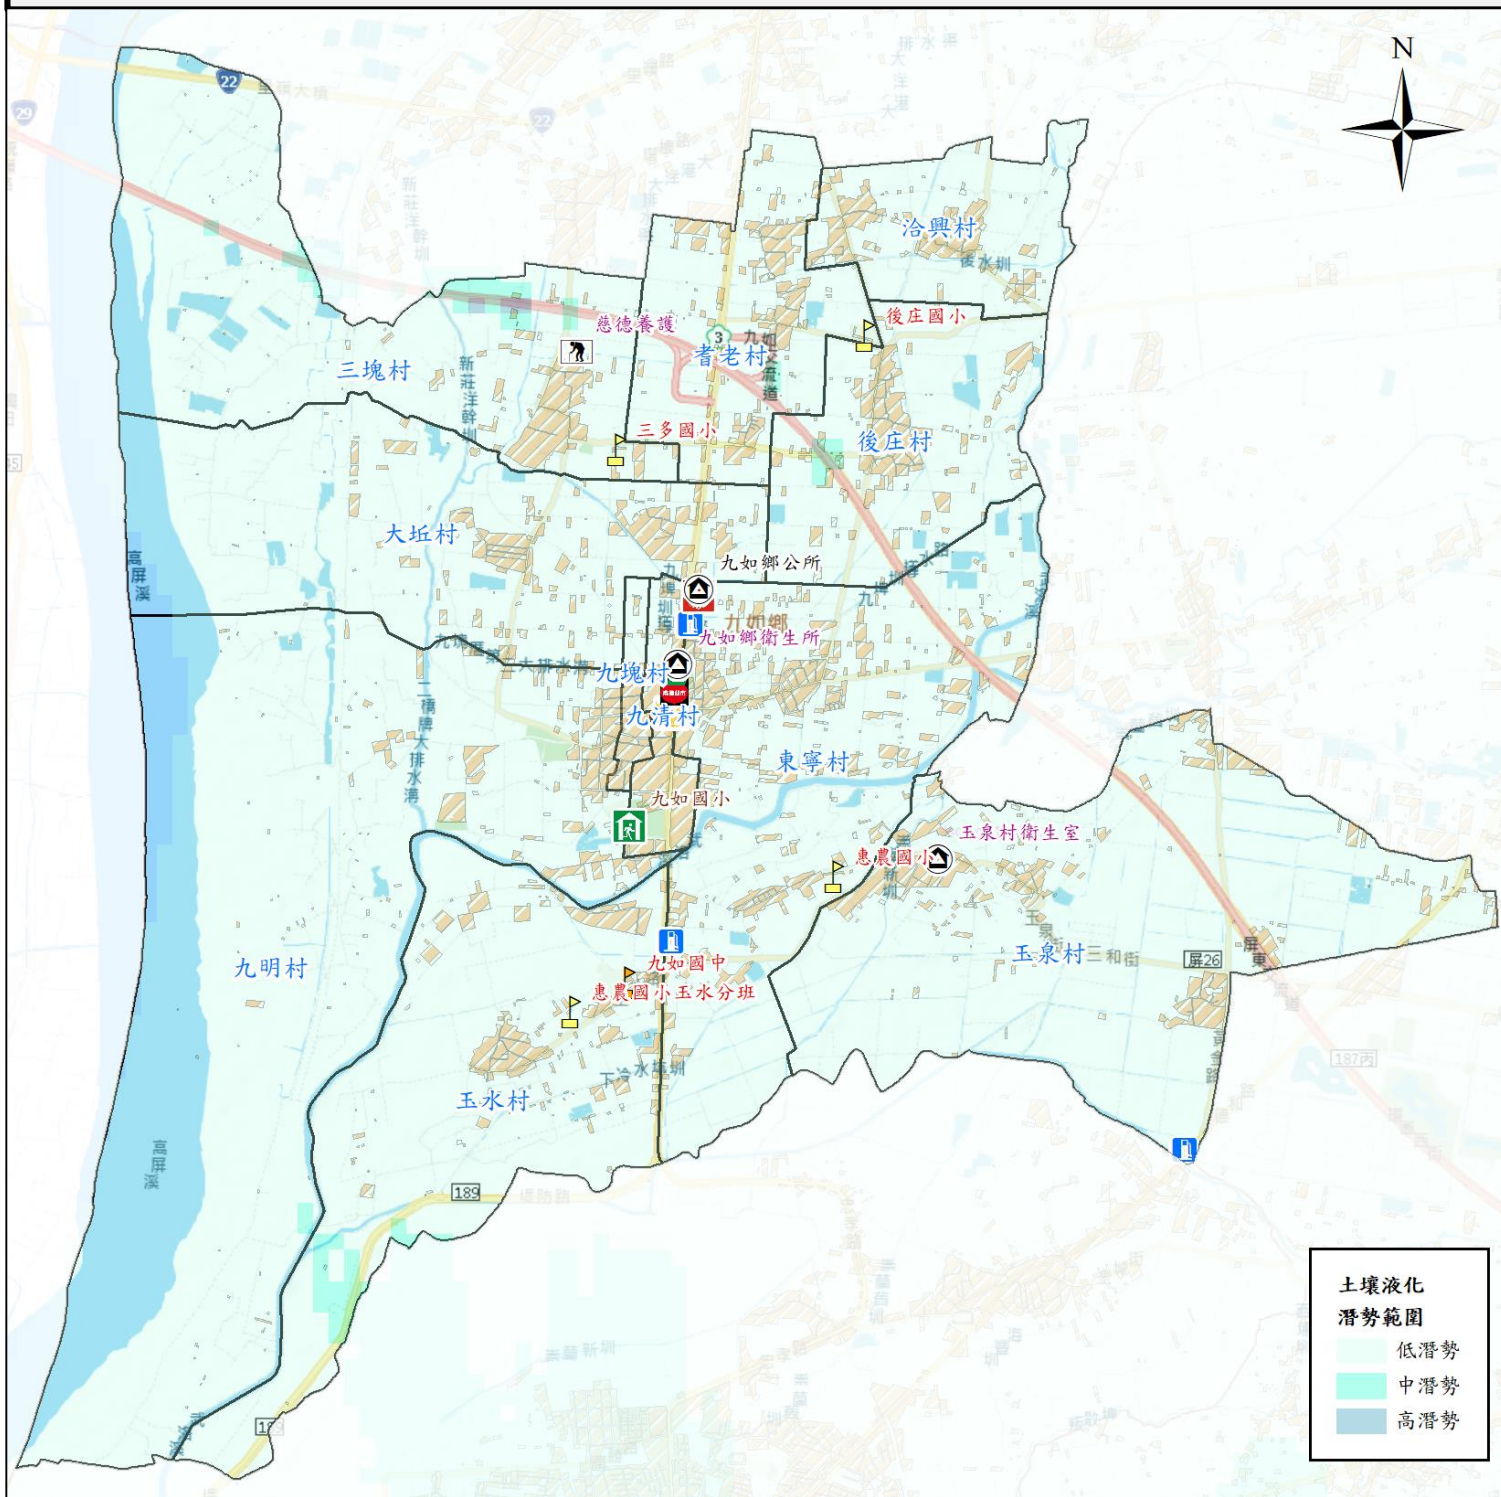

屏東縣九如鄉防救災社服資源圖4-4

警察單位		建築物		社福機構	
消防單位		公所/衛生所(室)		超市	
避難處所		學校		加油站	