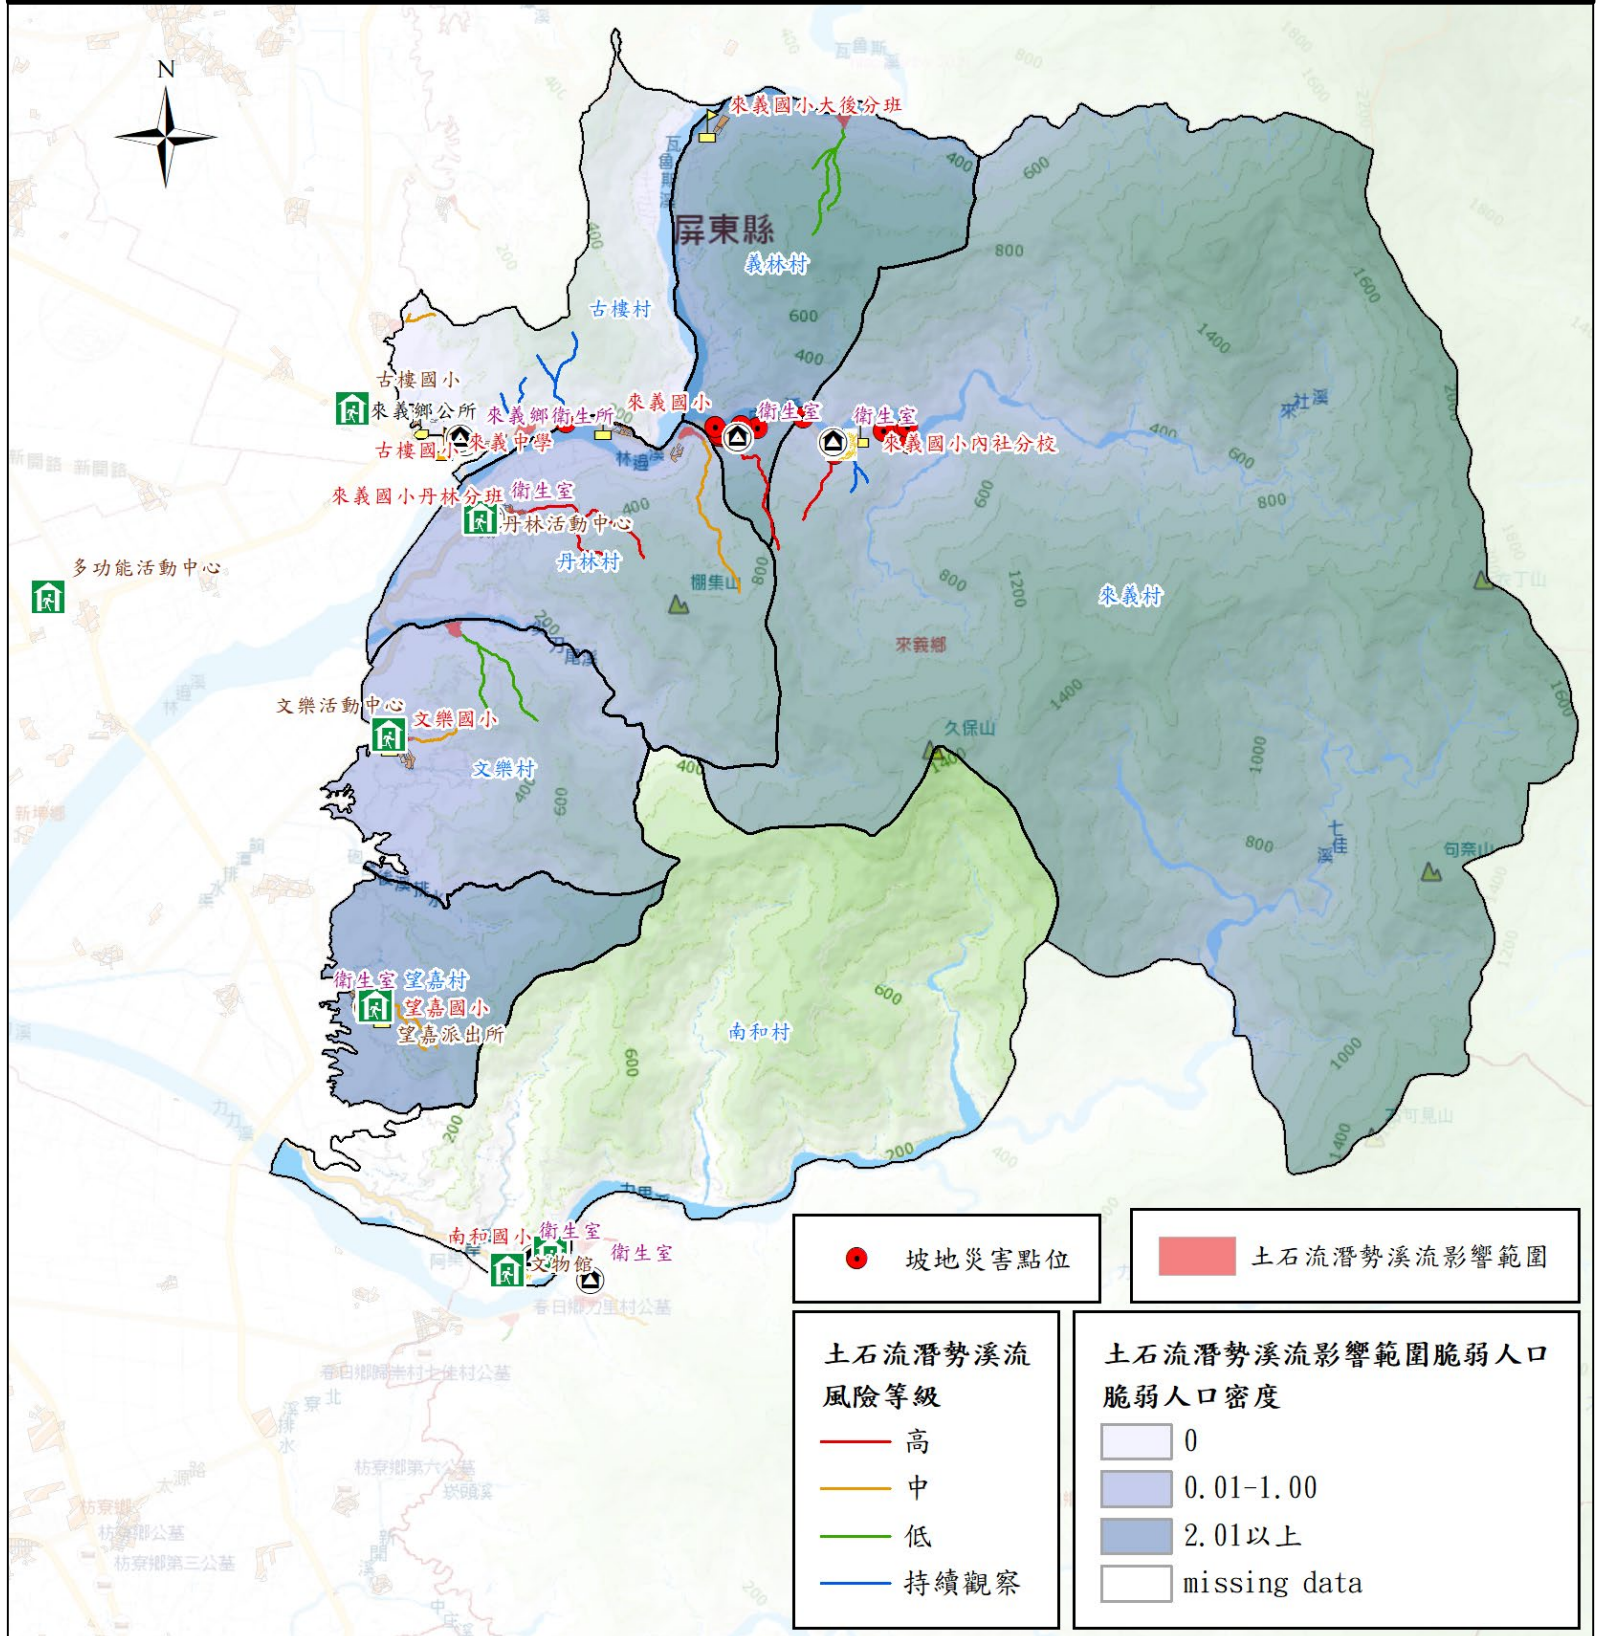

# 屏東縣來義鄉防救災社服資源圖4-4

警察單位		避難處所		公所、衛生所(室)	
消防單位		建築物		學校	