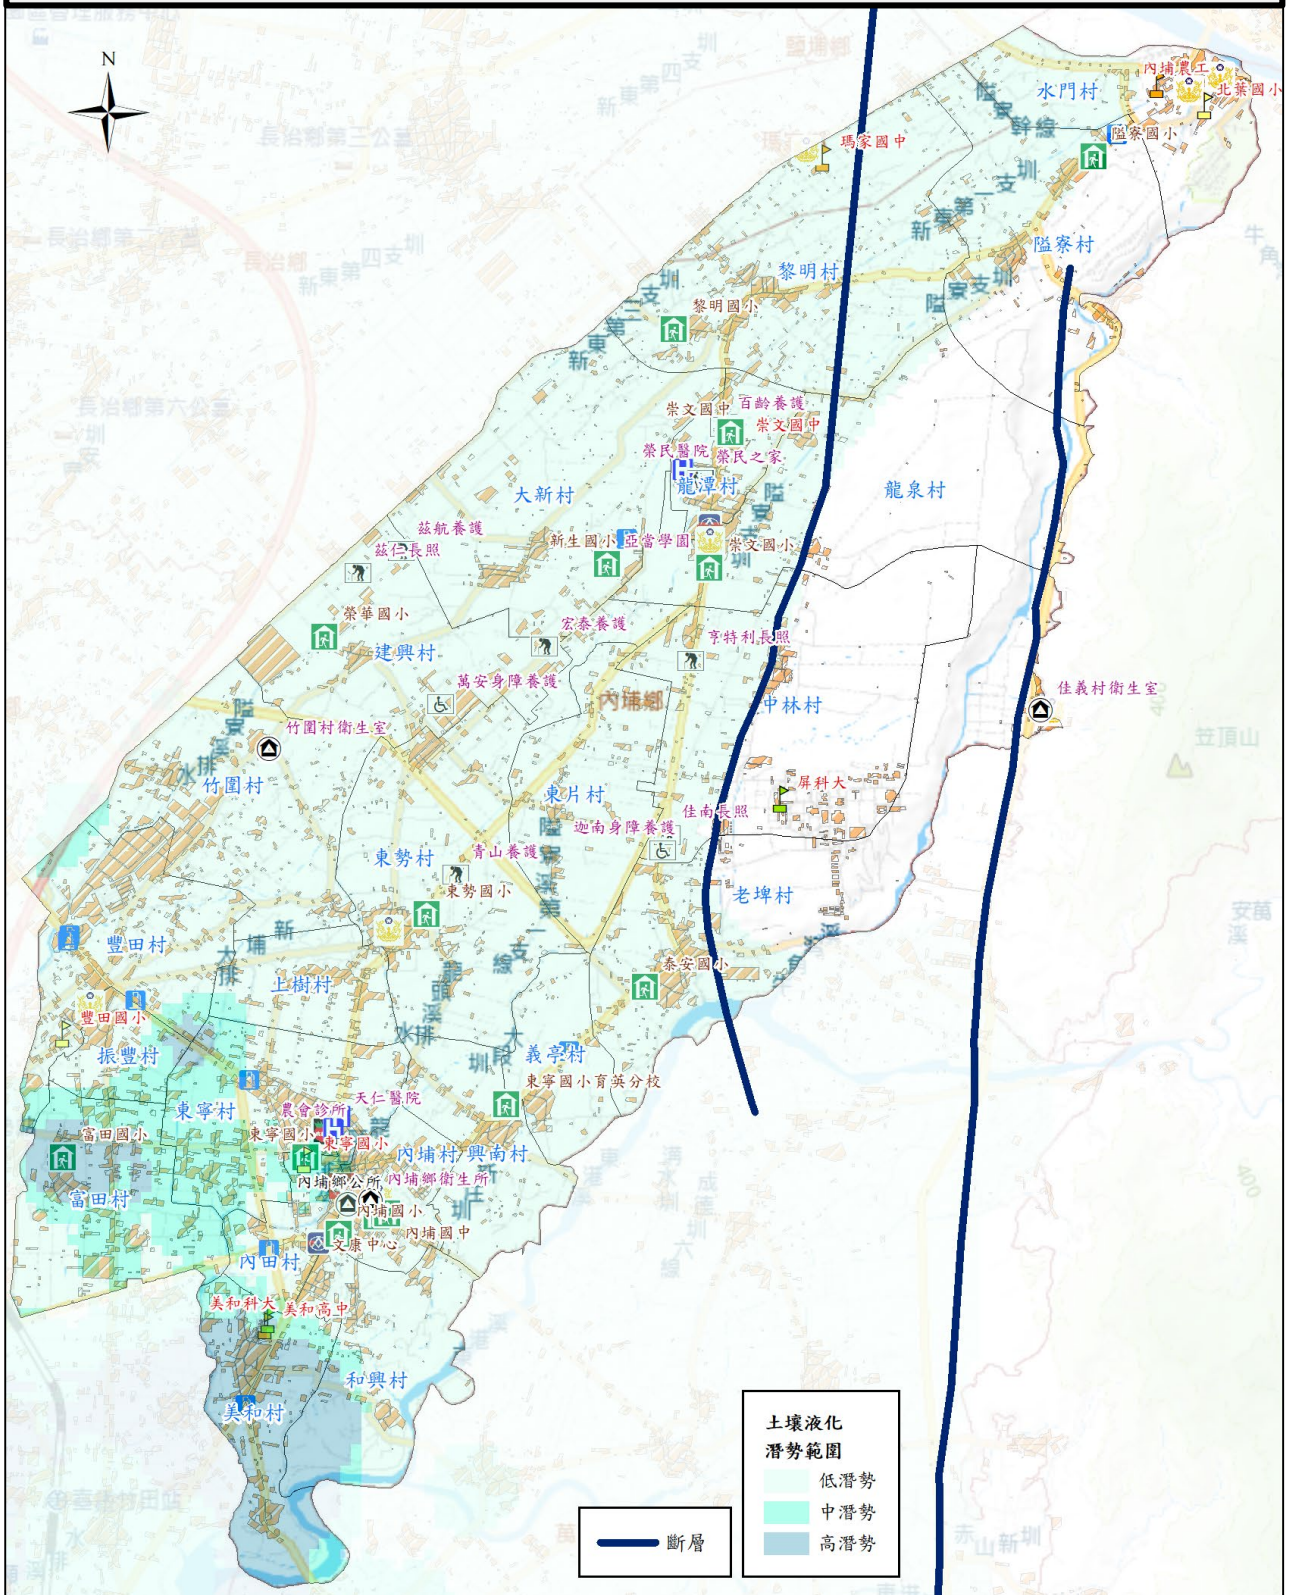

屏東縣內埔鄉防救災社服資源圖4-4

警察單位		公所		超市	
消防單位		衛生所(室)		醫院	
避難處所		學校		加油站	
建築物		社福機構			