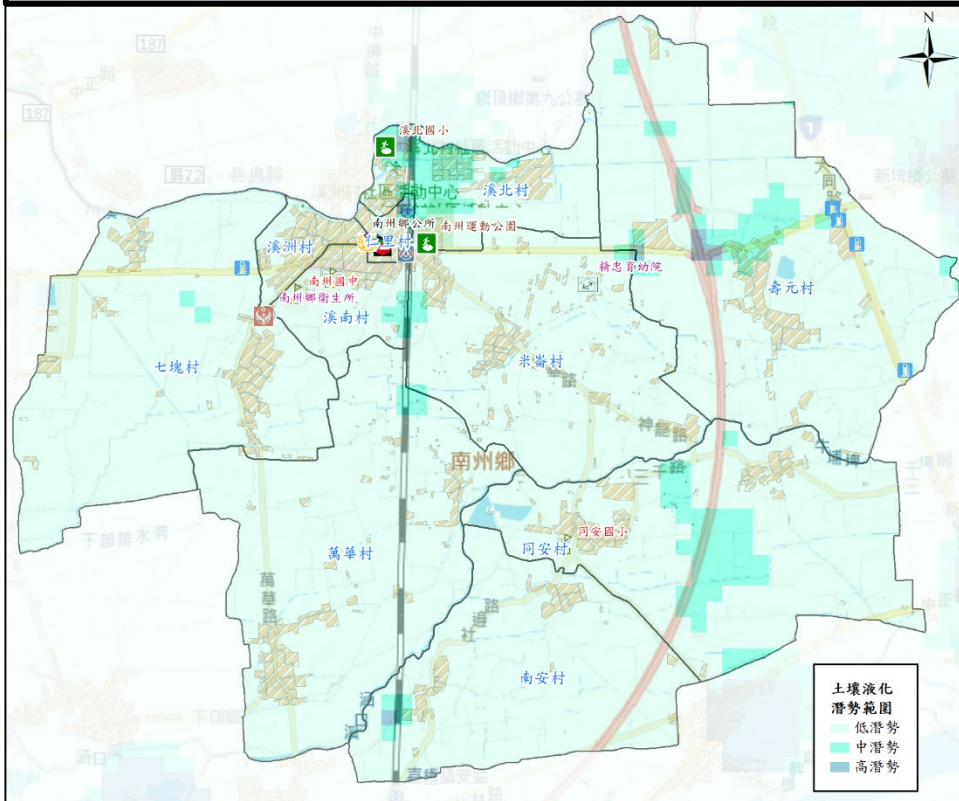

屏東縣南州鄉防救災社服資源圖4-4

警察單位		建築物		社福機構	
消防單位		公所、衛生所(室)		超市	
避難處所		學校		加油站	