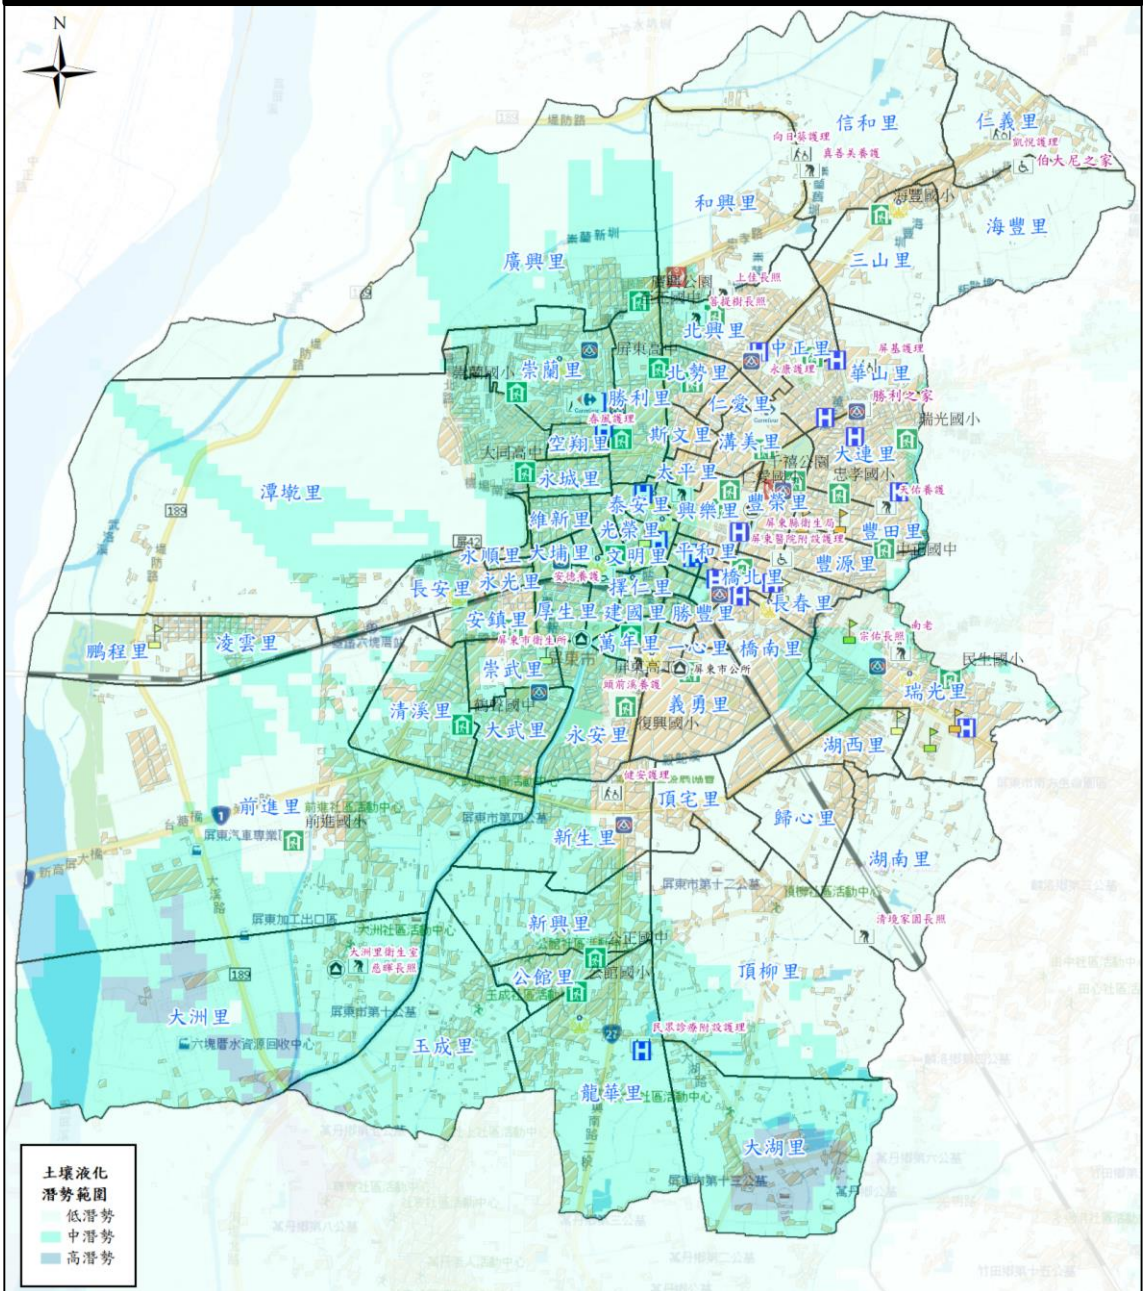

屏東縣屏東市防救災社服資源圖4-4

警察單位		公所		超市	
消防單位		衛生所(室)		醫院	
避難處所		學校		加油站	
建築物		社福機構			