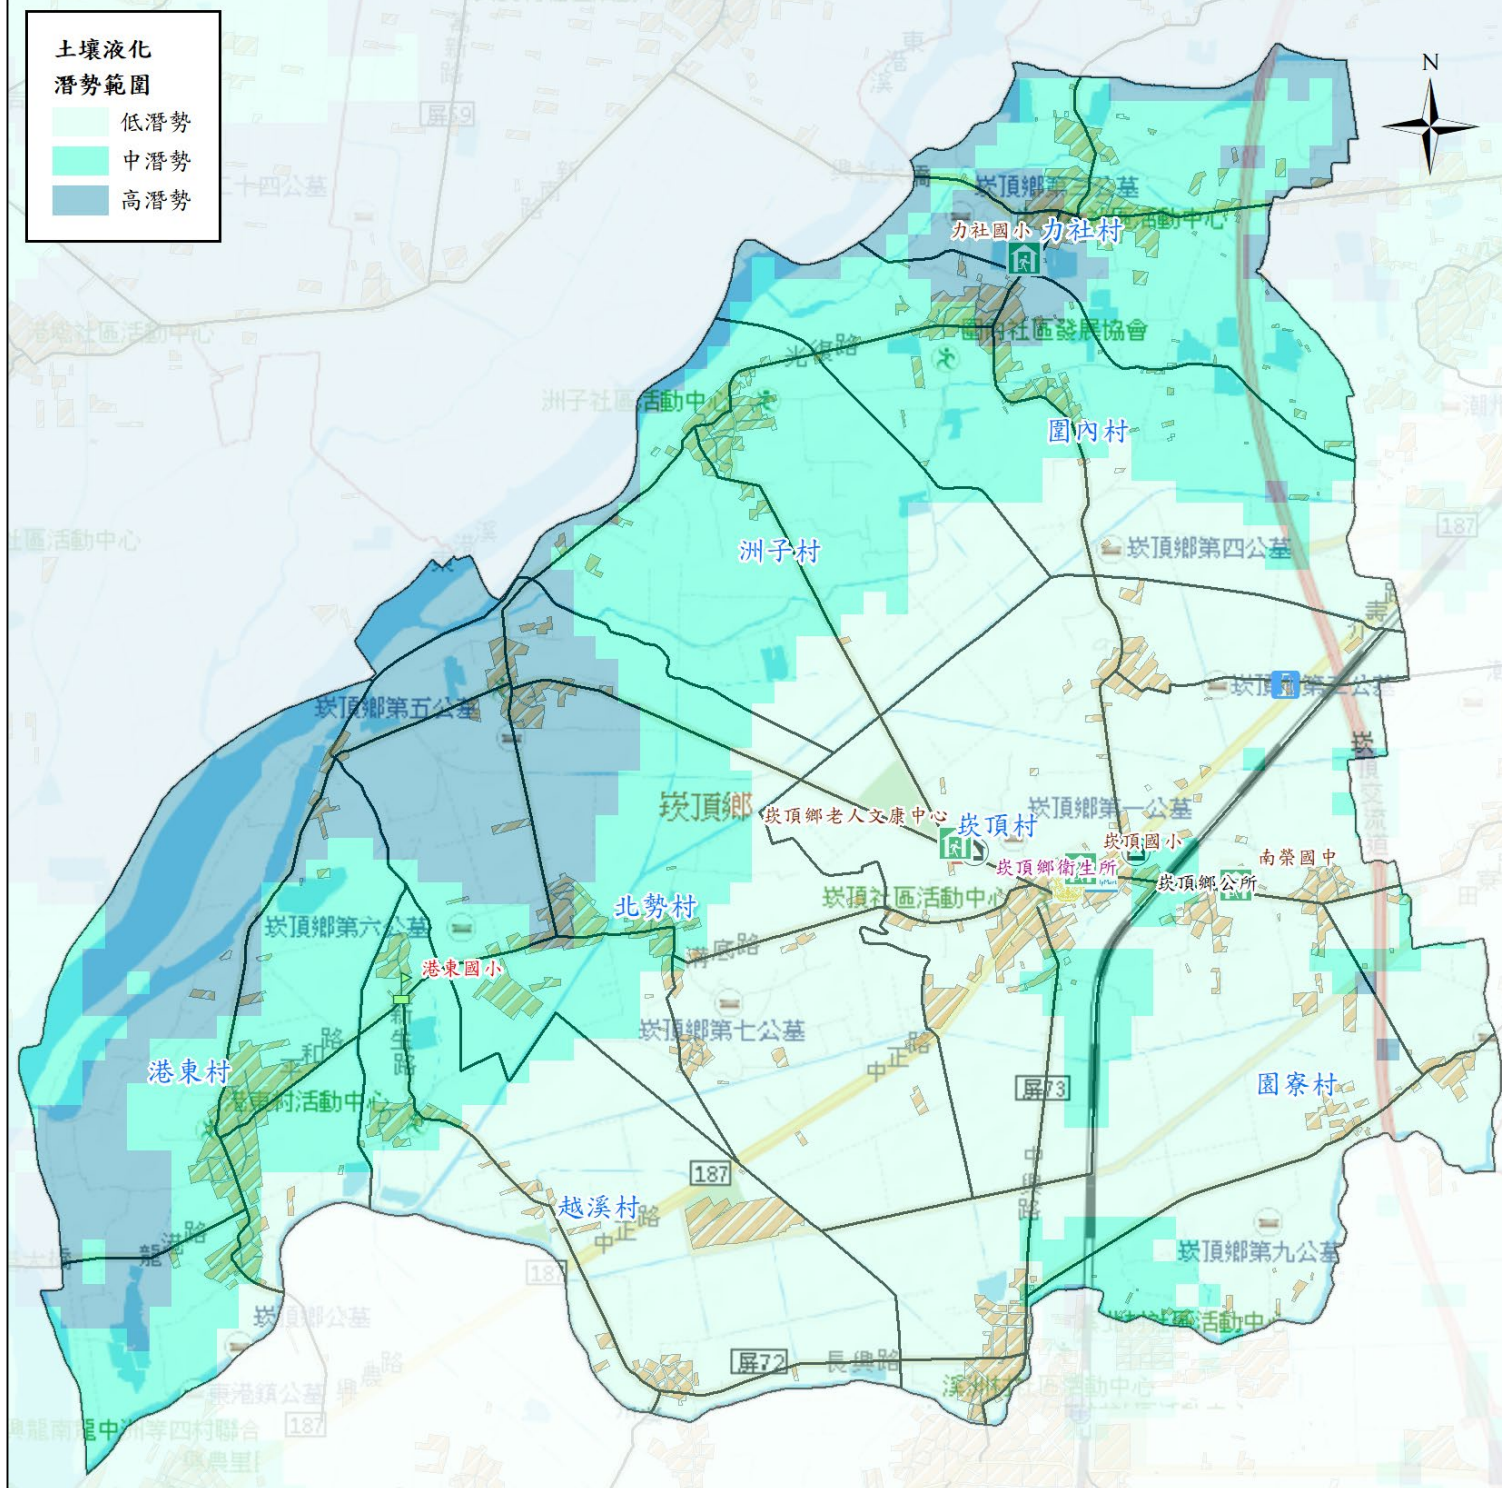

屏東縣崁頂鄉防救災社服資源圖4-4

警察單位		建築物		學校	
消防單位		公所		超商	
避難處所		衛生所(室)		加油站	