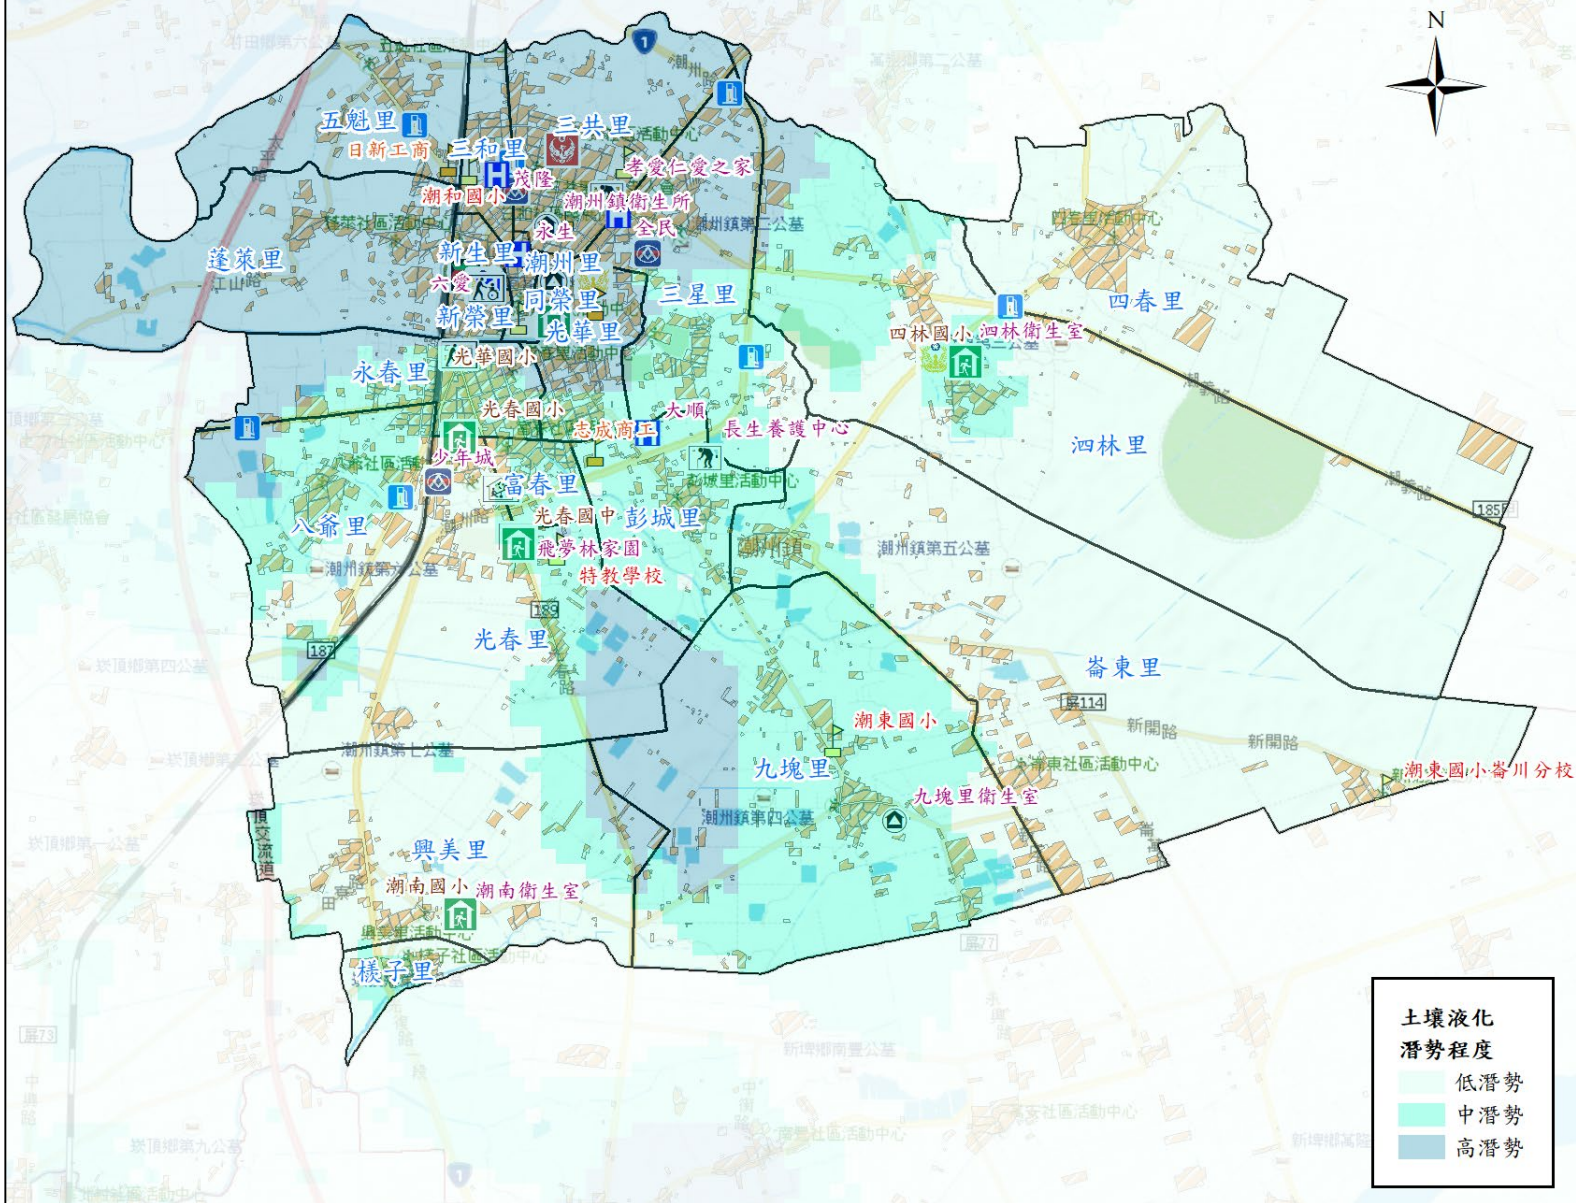

# 屏東縣潮州鎮防救災社服資源圖4-4

警察單位		公所		超市	
消防單位		衛生所(室)		醫院	
避難處所		學校		加油站	
建築物		社福機構	