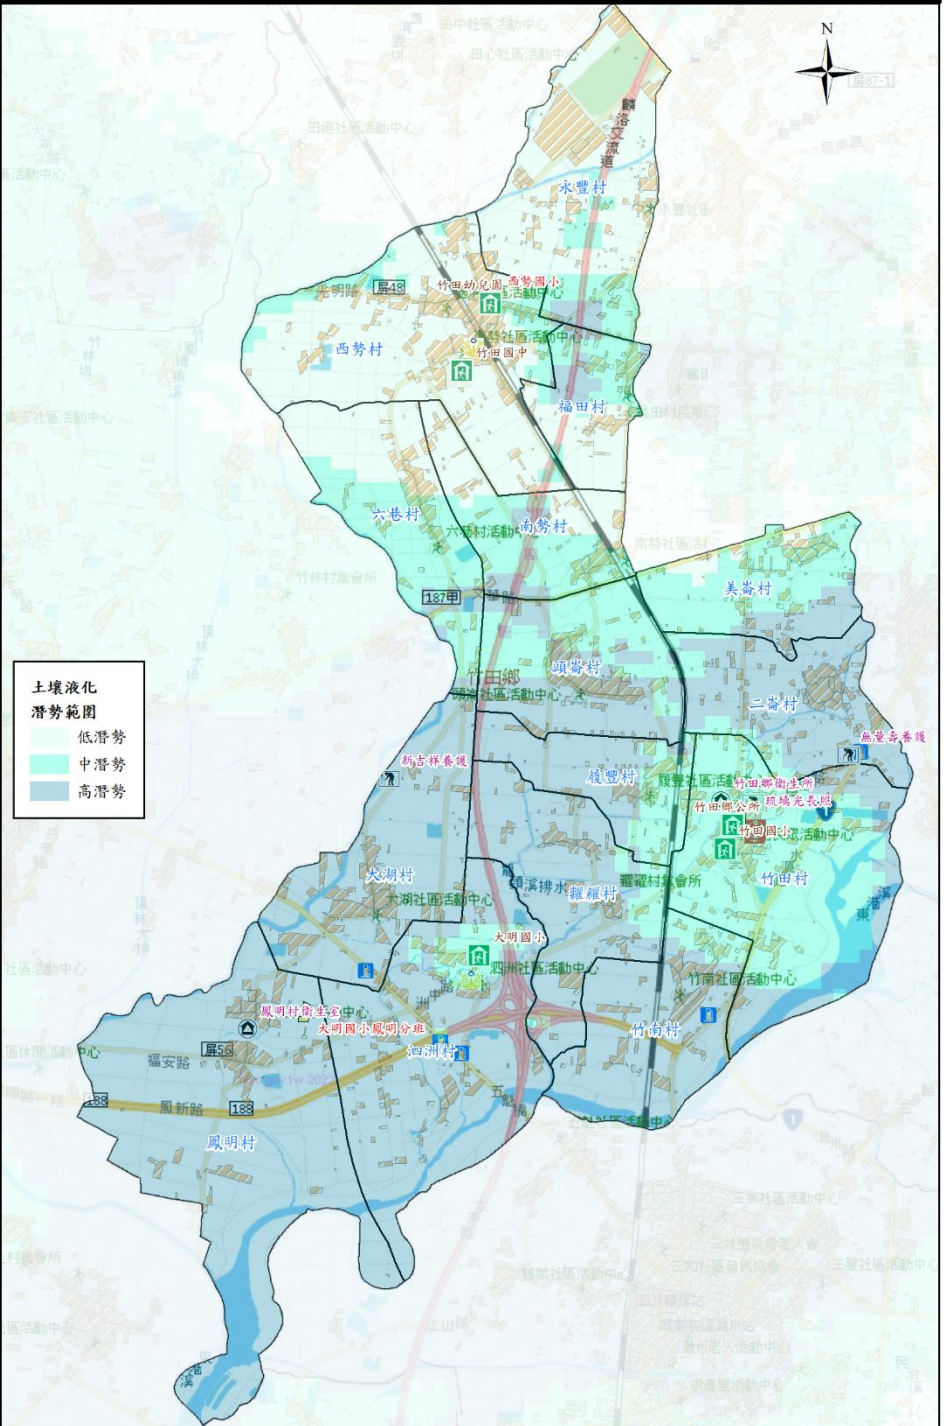

屏東縣竹田鄉防救災社服資源圖4-4

警察單位		建築物		社福機構	
消防單位		公所、衛生所(室)		超市	
避難處所		學校		加油站	