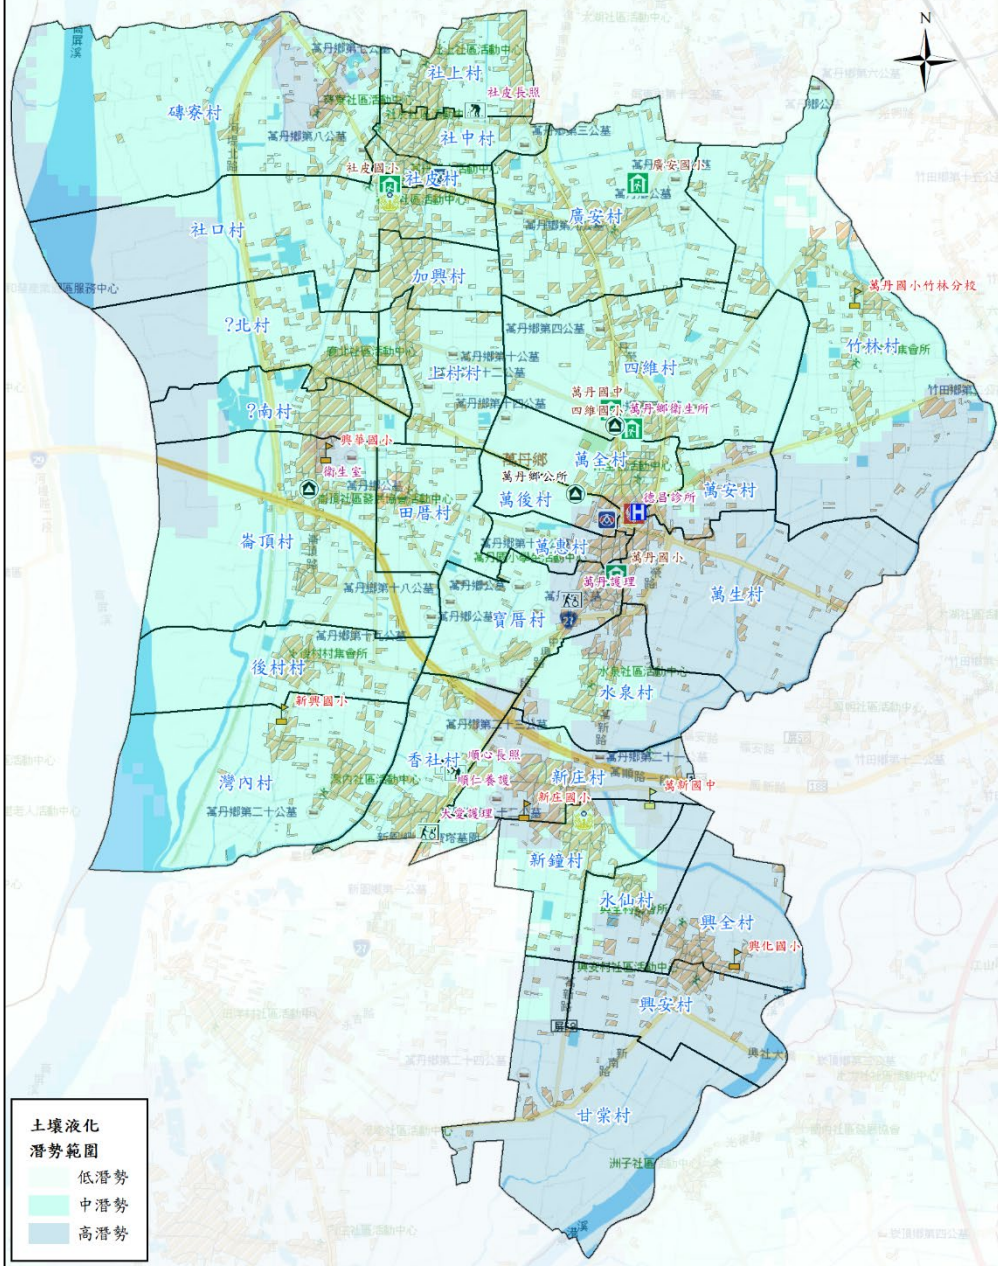

屏東縣萬丹鄉防救災社服資源圖4-4

警察單位		建築物		社福機構	
消防單位		公所、衛生所(室)		超市	
避難處所		學校		醫院	