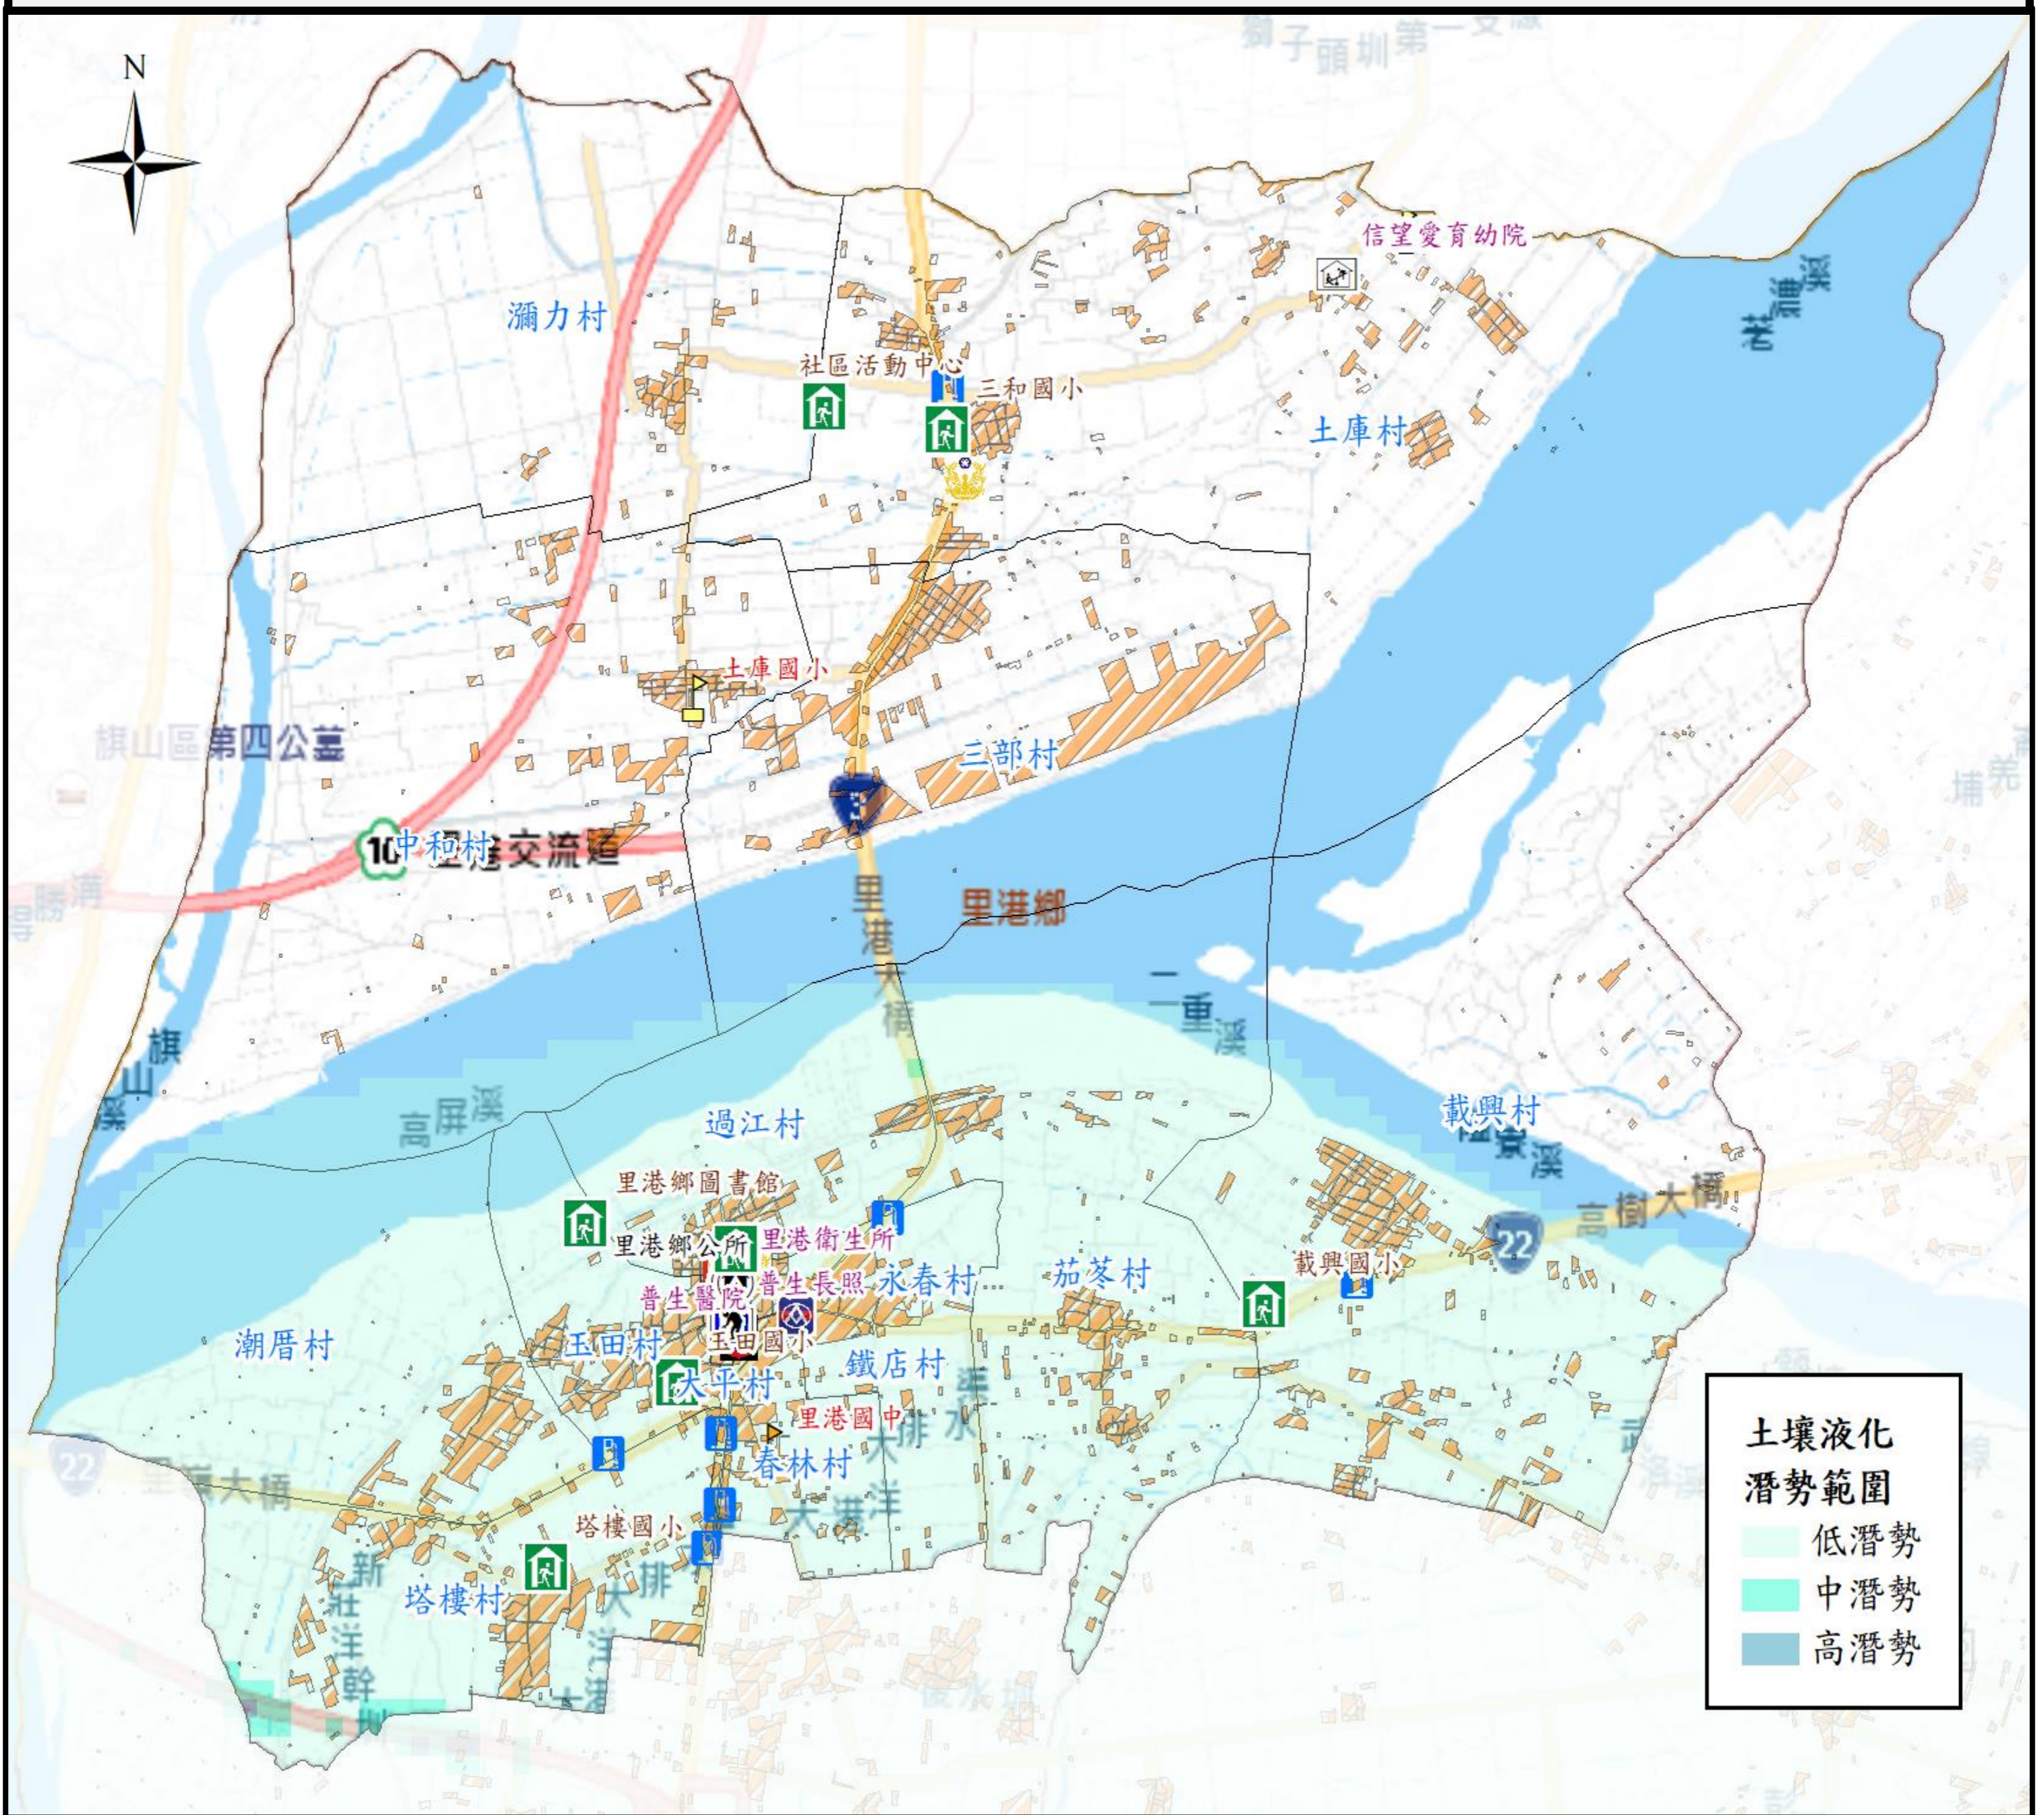

# 屏東縣里港鄉防救災社服資源圖4-4

警察單位		公所		超市	
消防單位		衛生所(室)		醫院	
避難處所		學校		加油站	
建築物		社福機構			