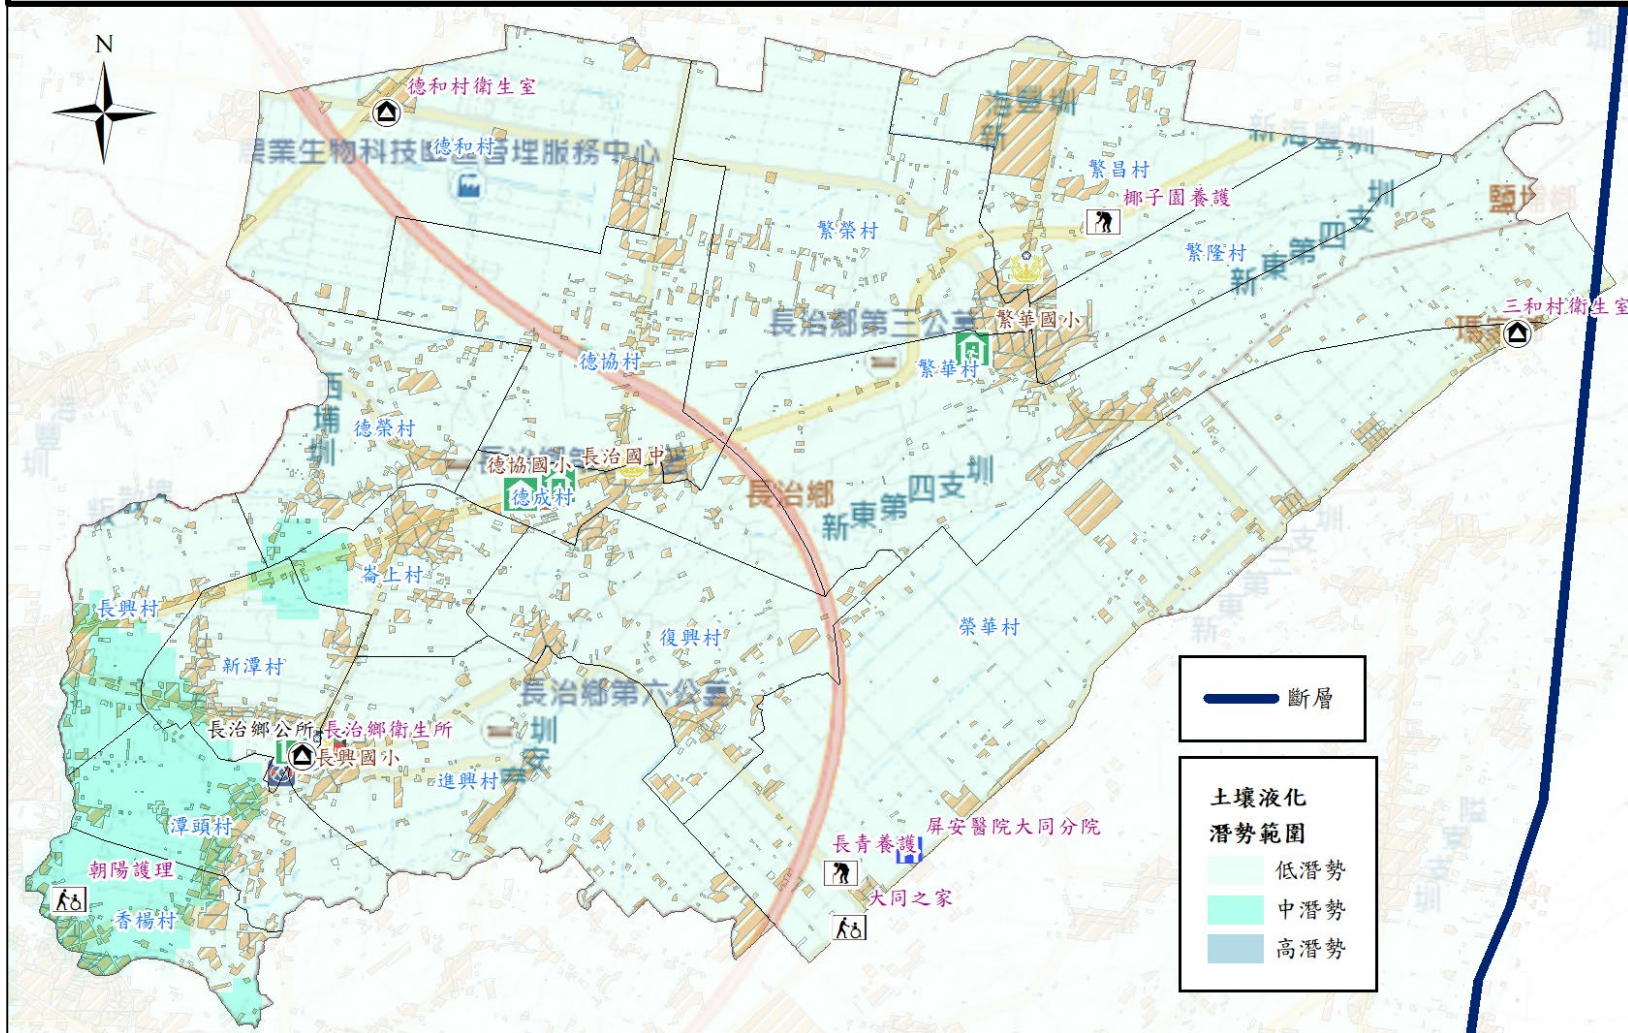

屏東縣長治鄉防救災社服資源圖4-4

警察單位		建築物		超市	
消防單位		公所、衛生所(室)		醫院	
避難處所		社福機構		加油站	