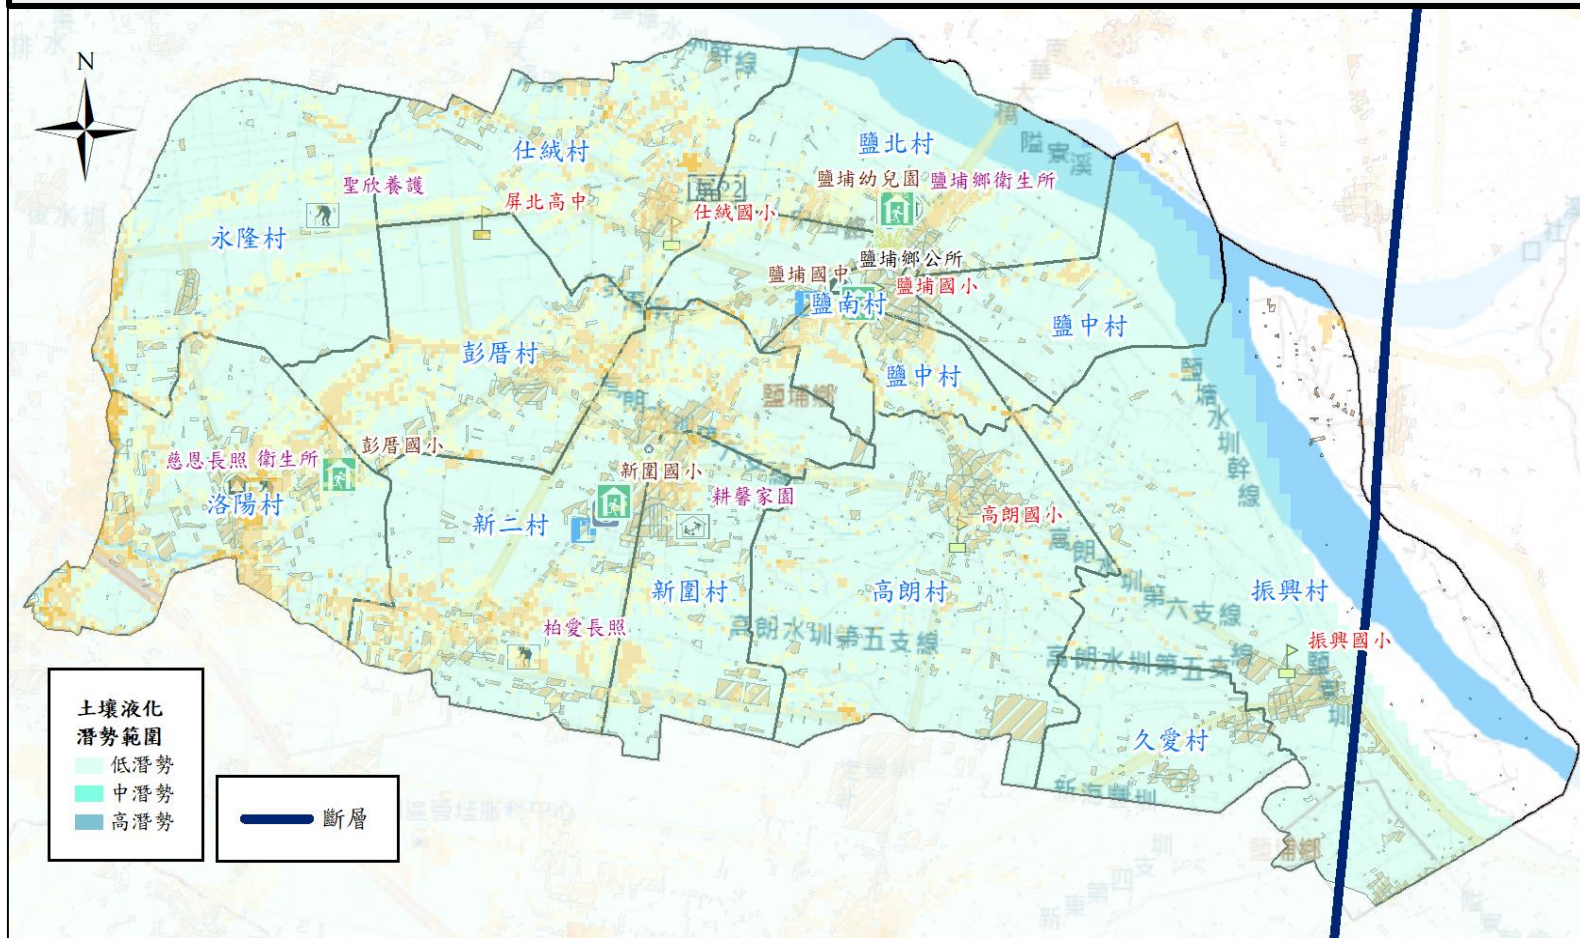

# 屏東縣鹽埔鄉防救災社服資源圖4-4

警察單位		建築物		社福機構	
消防單位		公所、衛生所(室)		超市	
避難處所		學校		加油站	