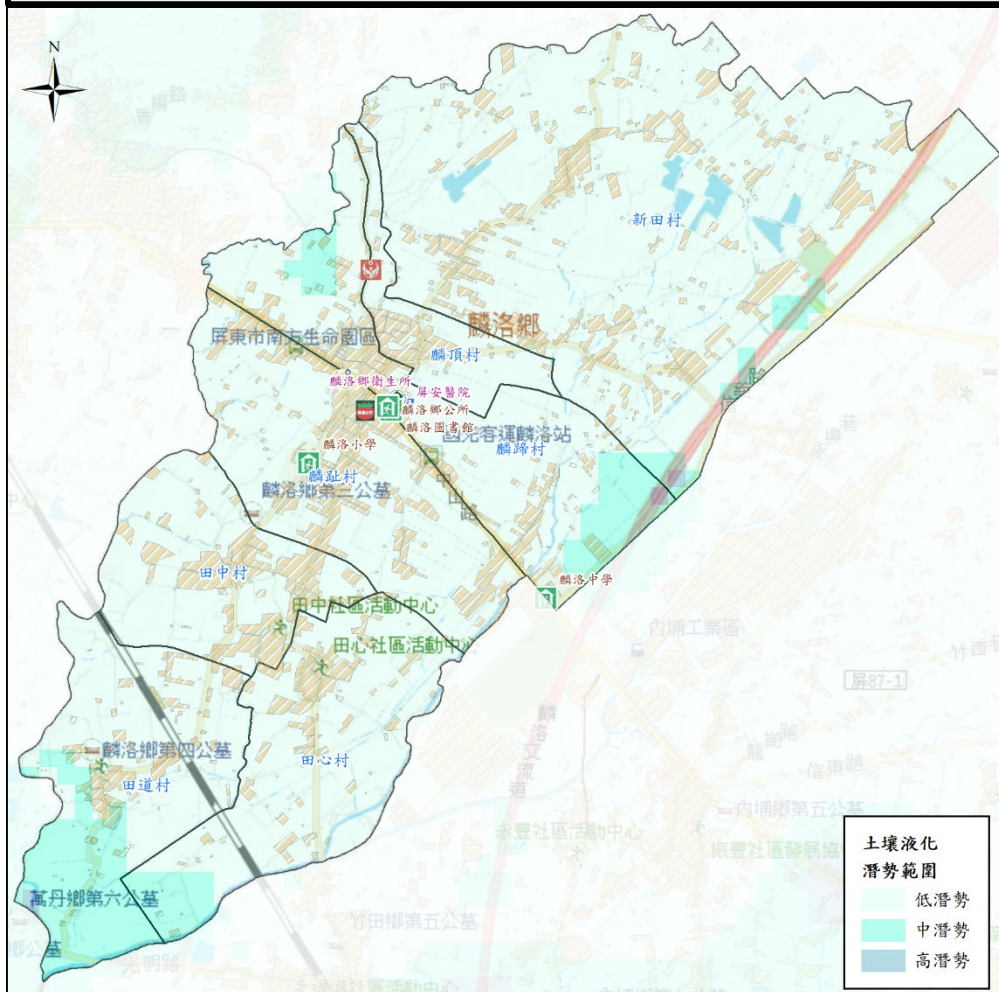

# 屏東縣麟洛鄉防救災社服資源圖4-4

警察單位		建築物		超市	
消防單位		公所		醫院	
避難處所		衛生所(室)			