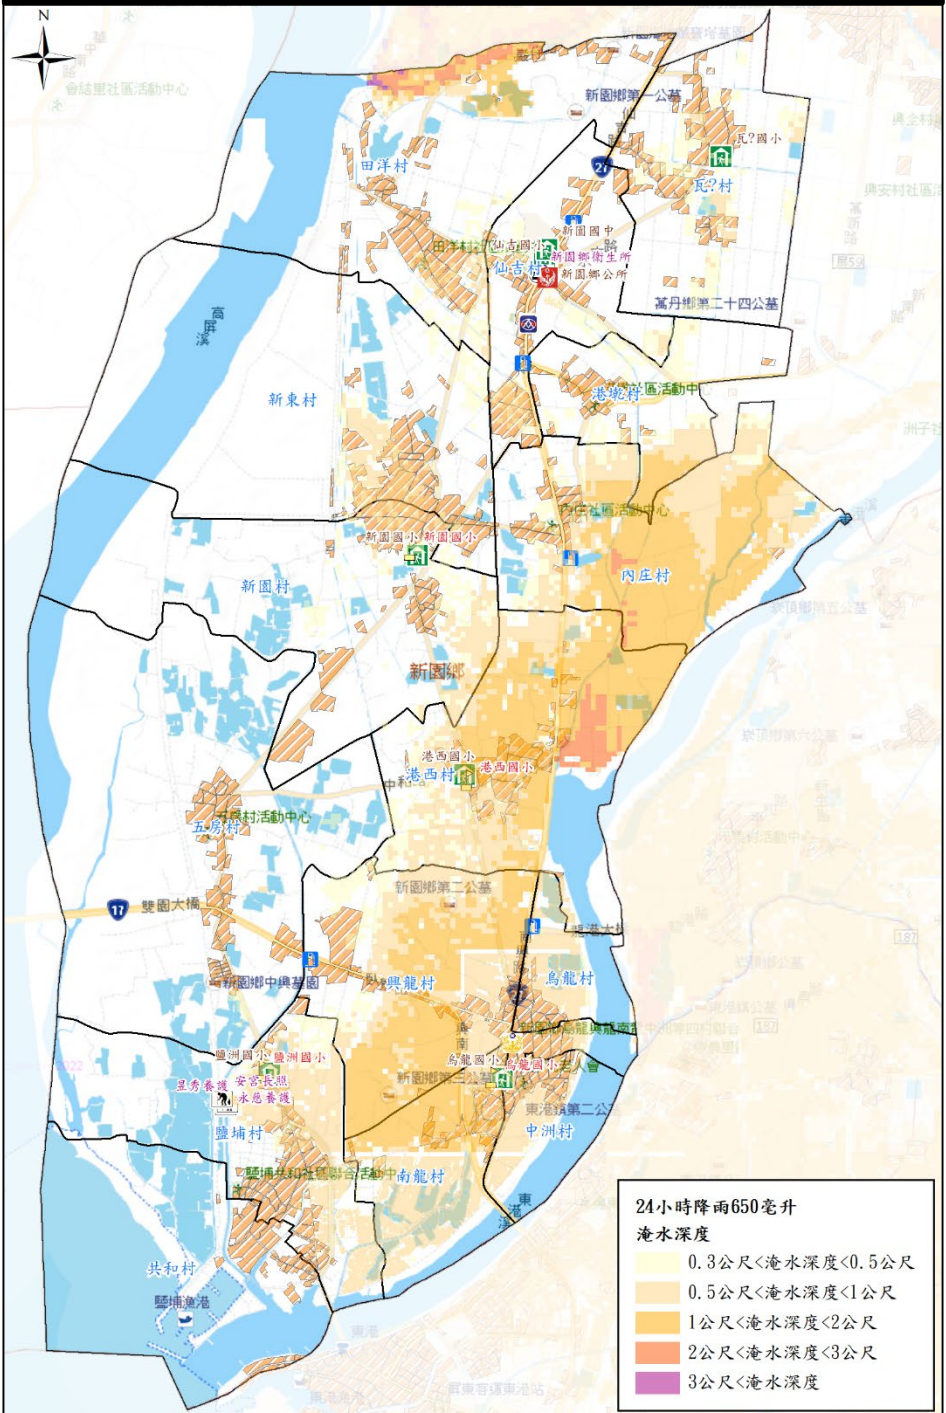

屏東縣新園鄉防救災社服資源圖5-2

警察單位		建築物		社福機構	
消防單位		公所、衛生所(室)		超市	
避難處所		學校		加油站	