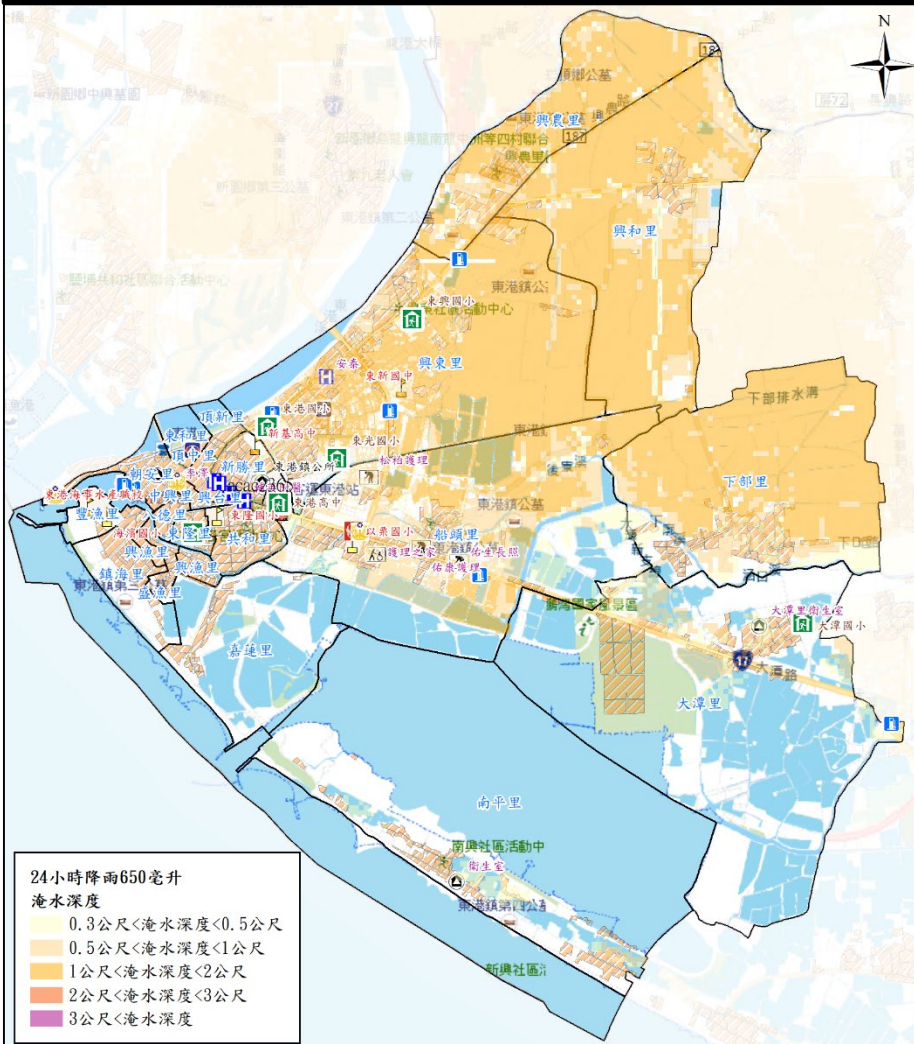

屏東縣東港鎮防救災社服資源圖5-2

警察單位		公所		超市	
消防單位		衛生所(室)		醫院	
避難處所		學校		加油站	
建築物		社福機構			