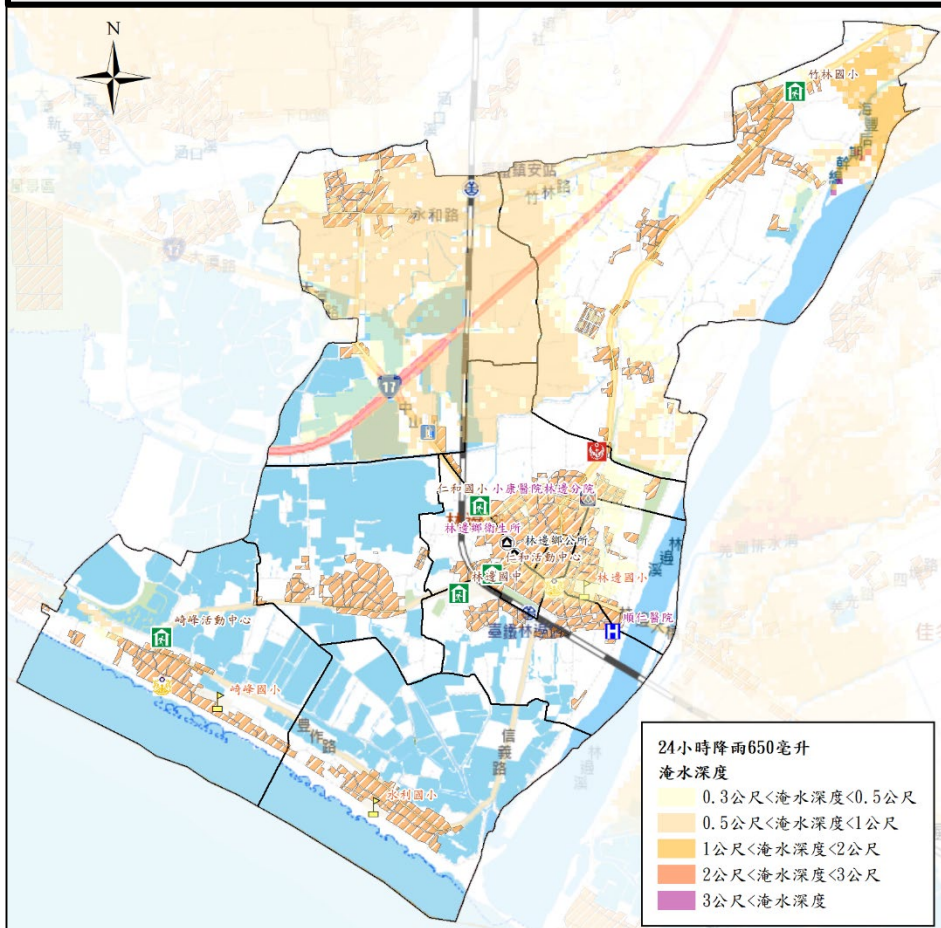

# 屏東縣林邊鄉防救災社服資源圖5-2

警察單位		建築物		超市	
消防單位		公所/衛生所(室)		醫院	
避難處所		學校		加油站	