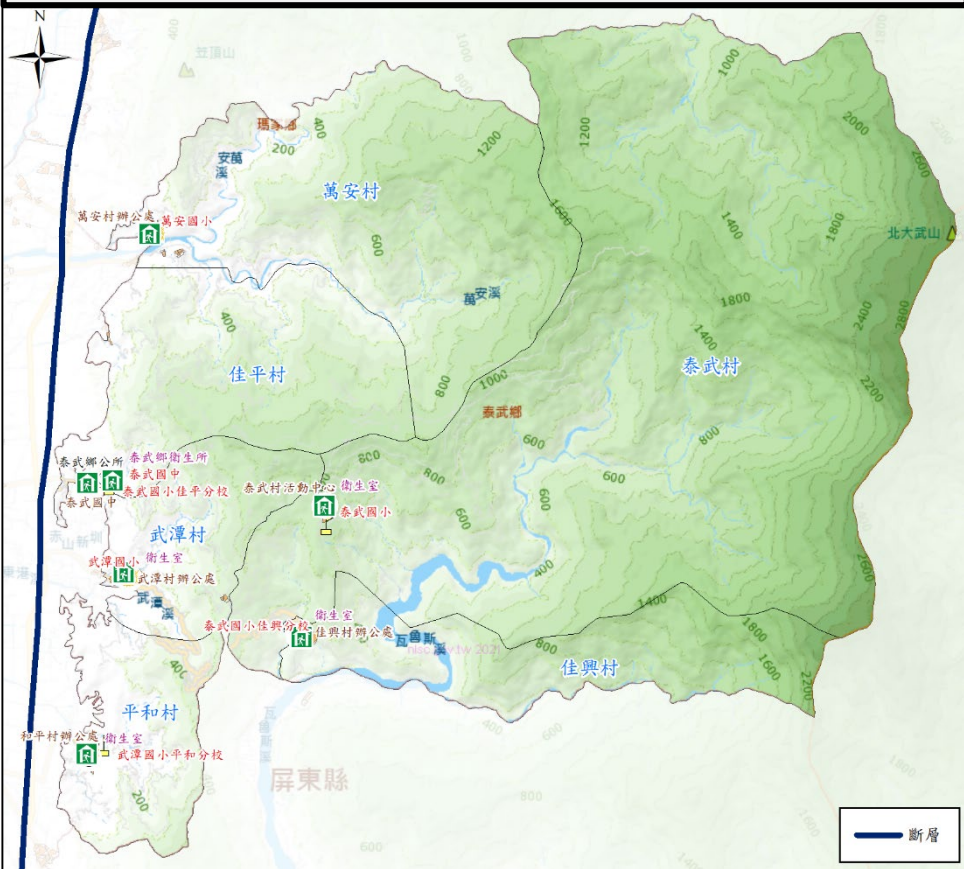

屏東縣泰武鄉防救災社服資源圖5-2

警察單位		公所		建築物	
消防單位		衛生所(室)		學校	