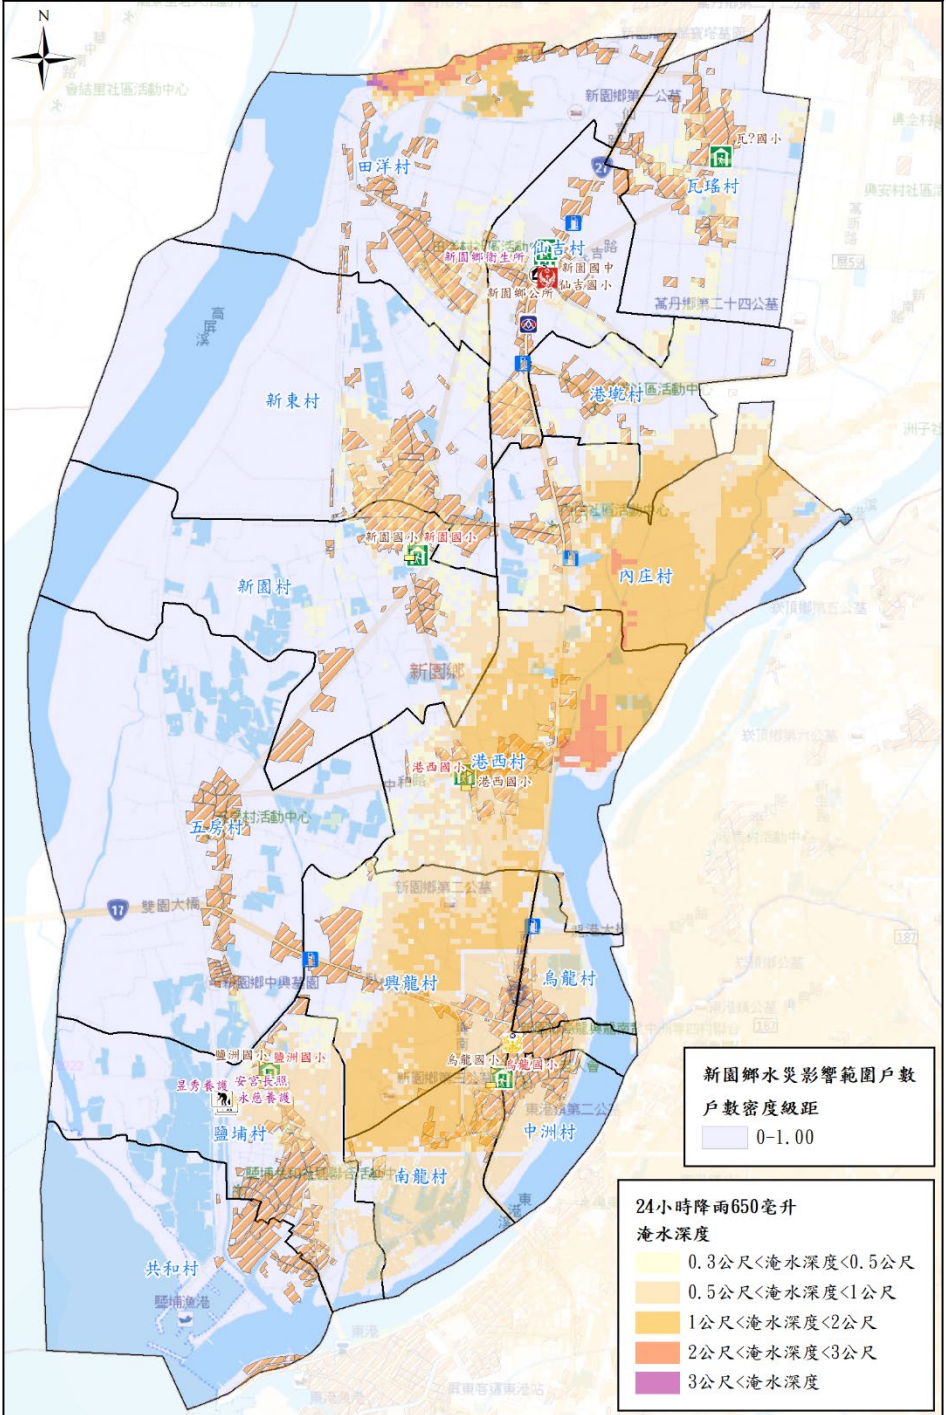

屏東縣新園鄉防救災社服資源圖5-3

警察單位		建築物		社福機構	
消防單位		公所、衛生所(室)		超市	
避難處所		學校		加油站	