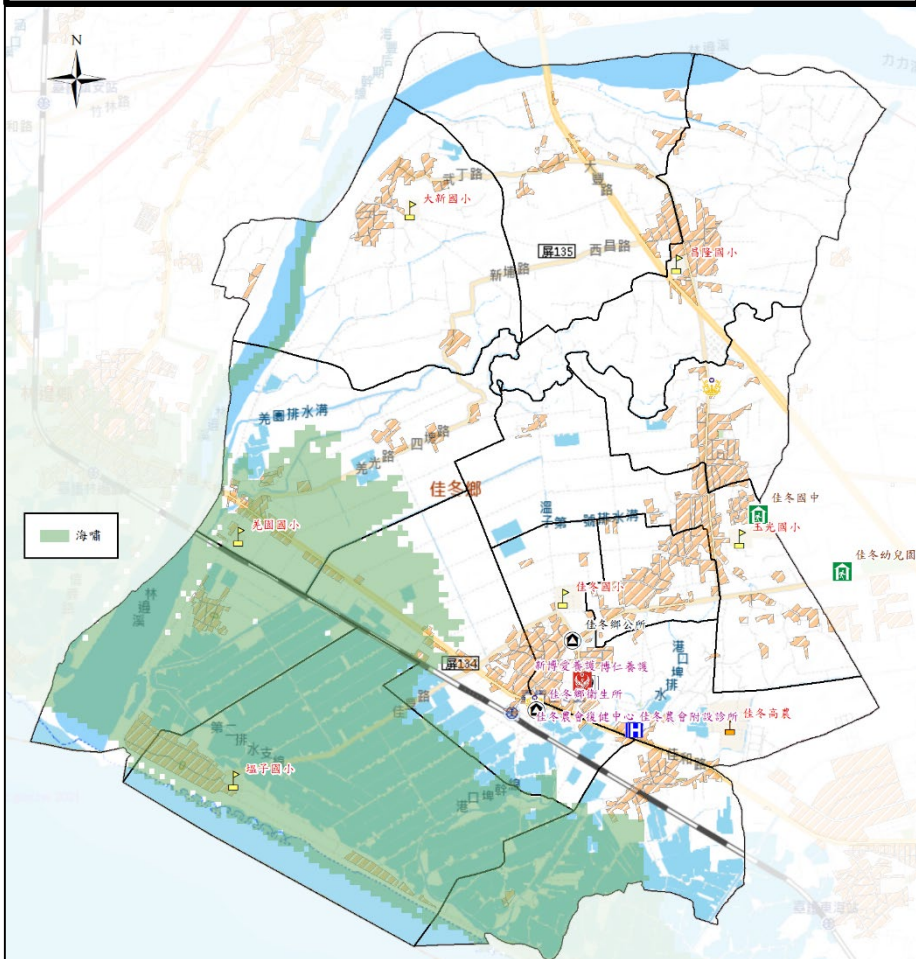

屏東縣佳冬鄉防救災社服資源圖5-4

警察單位		建築物		學校	
消防單位		公所		社福機構	
避難處所		衛生所(室)		醫院	