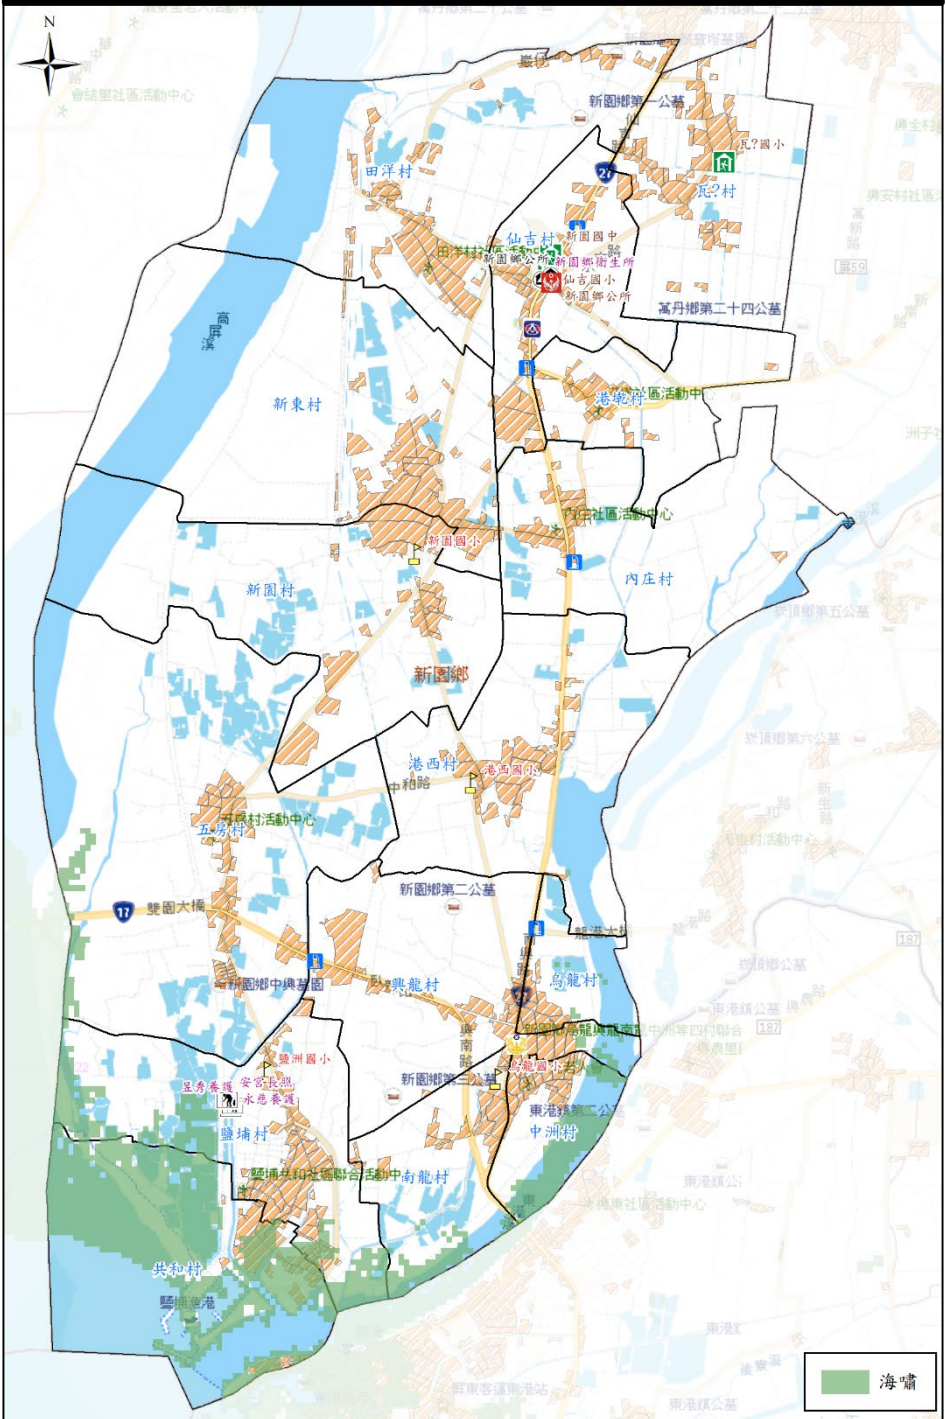

# 屏東縣新園鄉防救災社服資源圖5-4

警察單位		建築物		社福機構	
消防單位		公所、衛生所(室)		超市	
避難處所		學校		加油站	