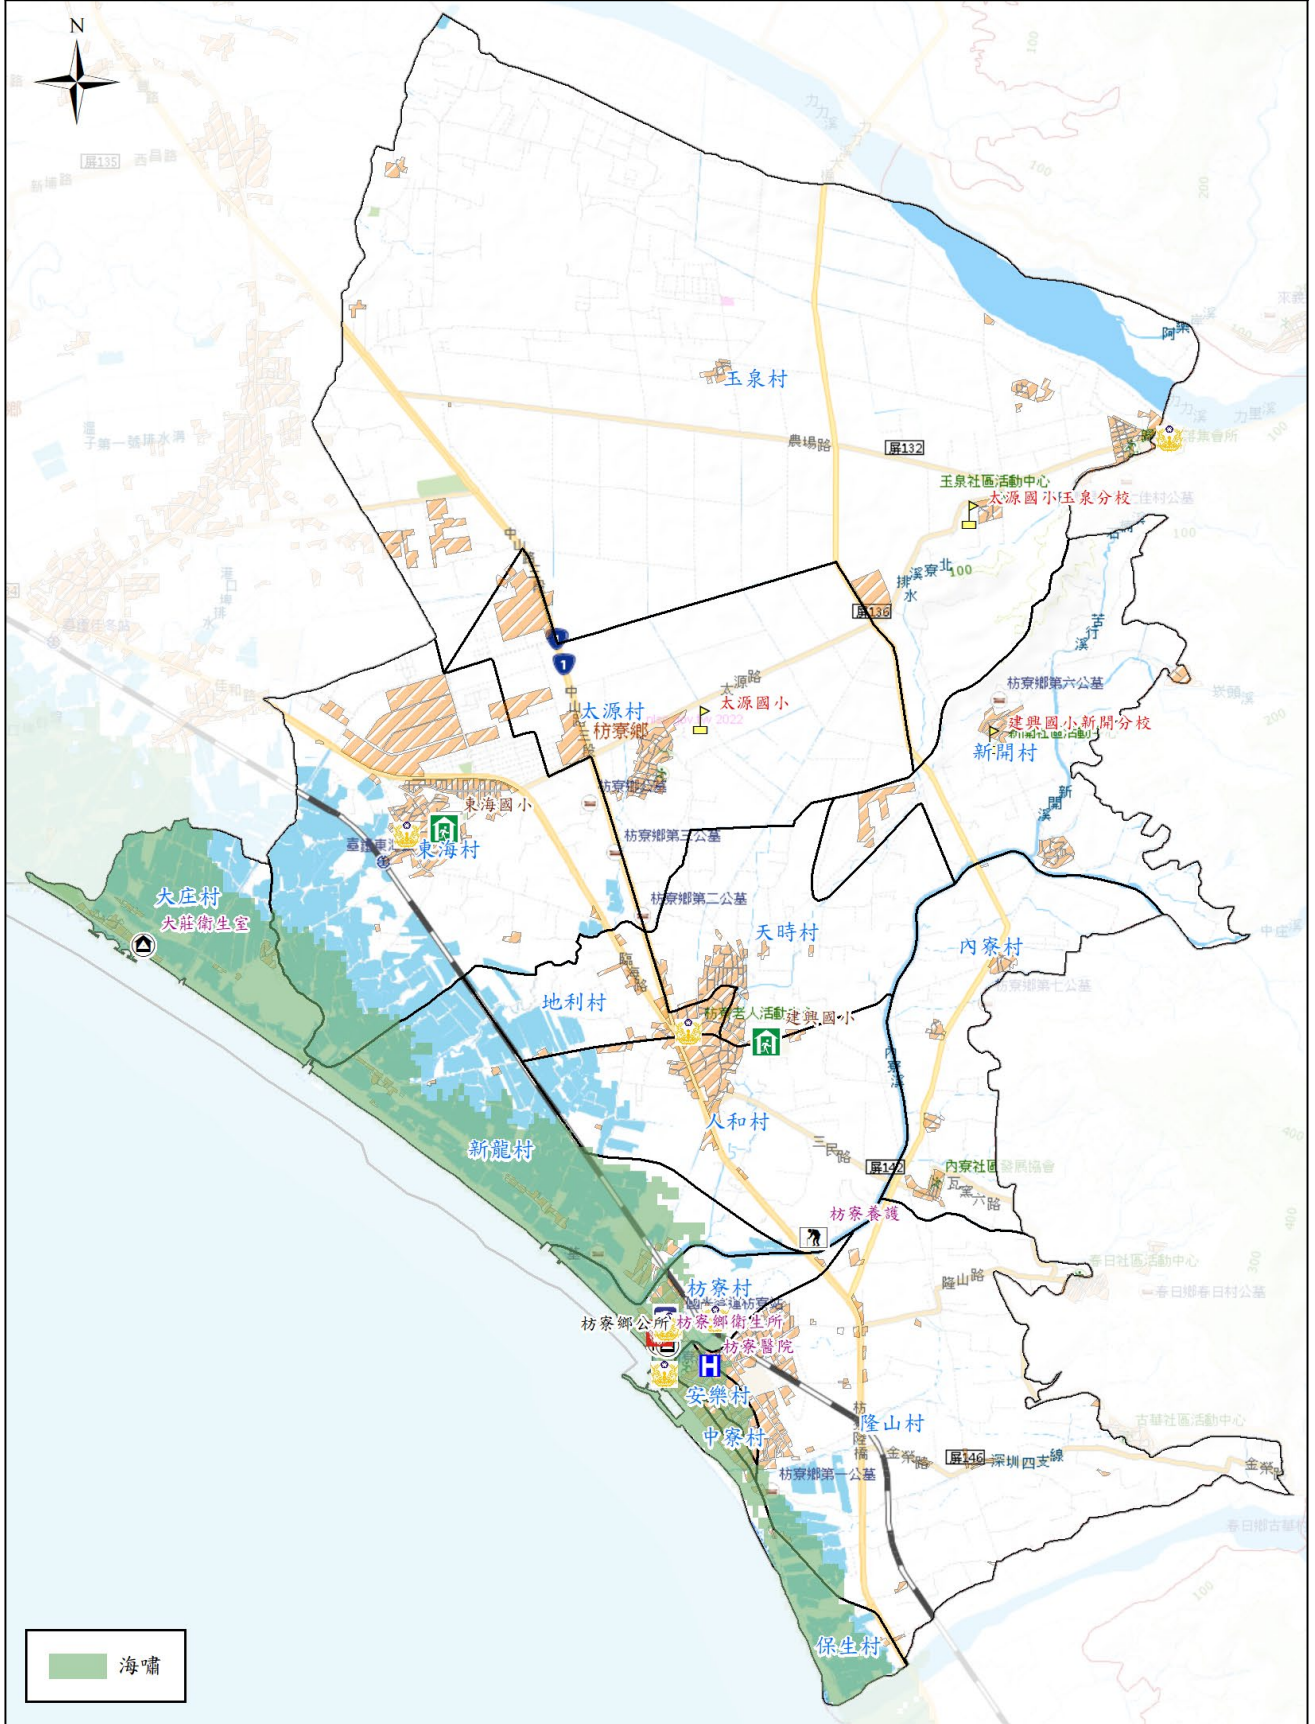

屏東縣枋寮鄉防救災社服資源圖5-4

警察單位		建築物		社福機構	
消防單位		公所、衛生所(室)		超市	
避難處所		學校		醫院	