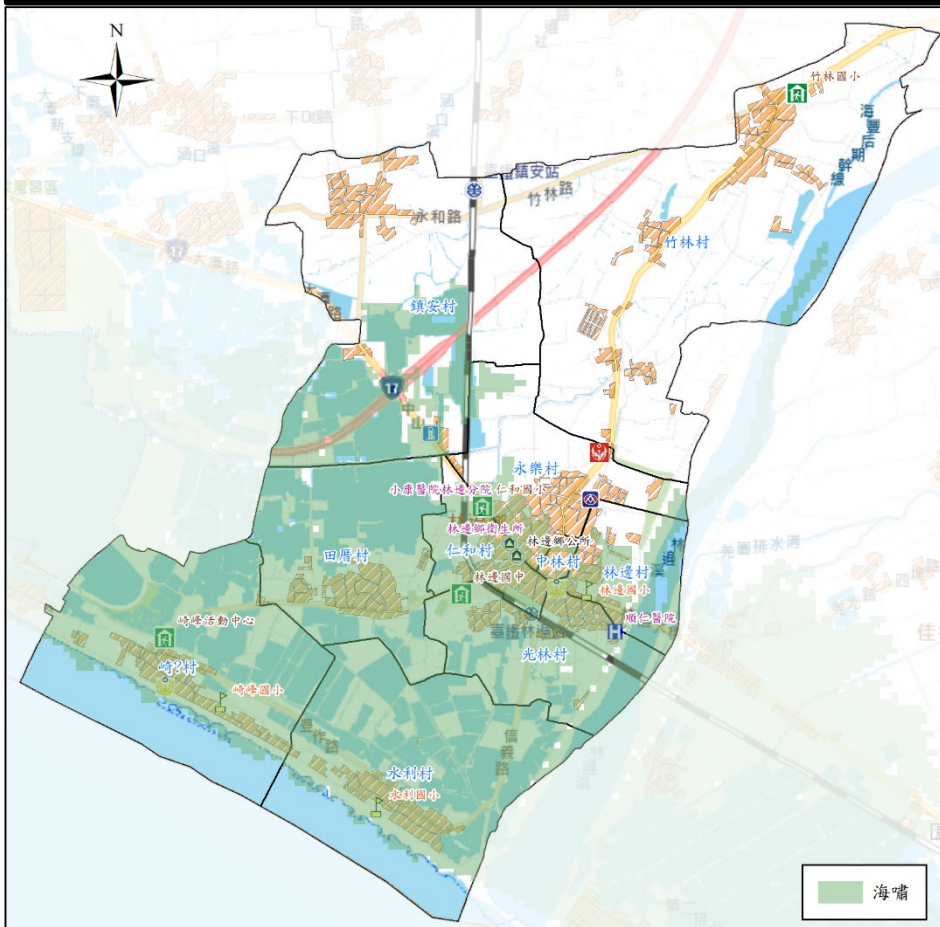

屏東縣林邊鄉防救災社服資源圖5-4

警察單位		建築物		超市	
消防單位		公所/衛生所(室)		醫院	
避難處所		學校		加油站	