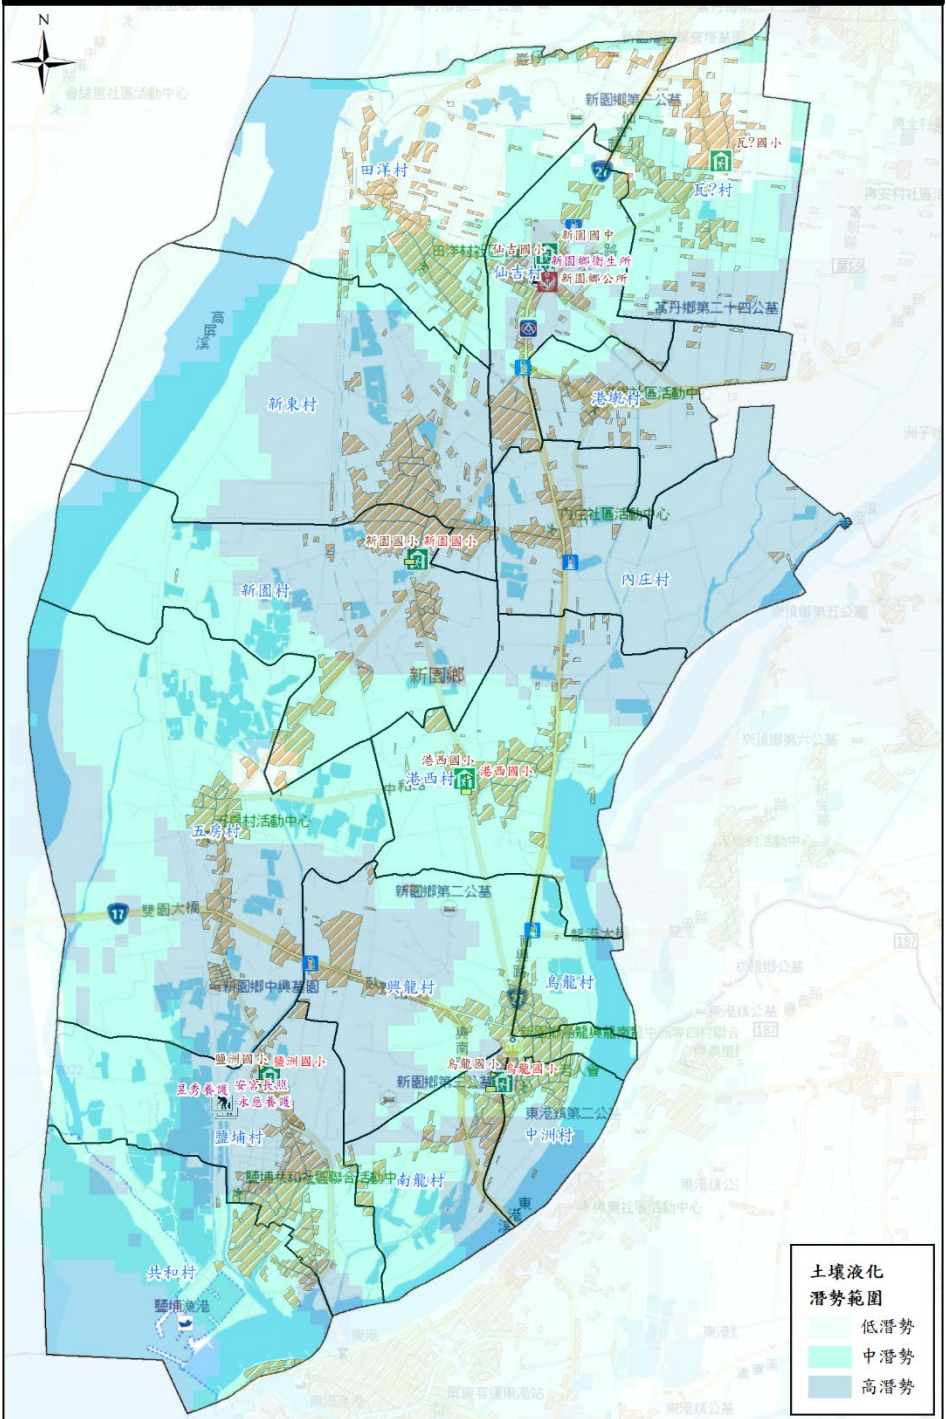

屏東縣新園鄉防救災社服資源圖5-5

警察單位		建築物		社福機構	
消防單位		公所、衛生所(室)		超市	
避難處所		學校		加油站	