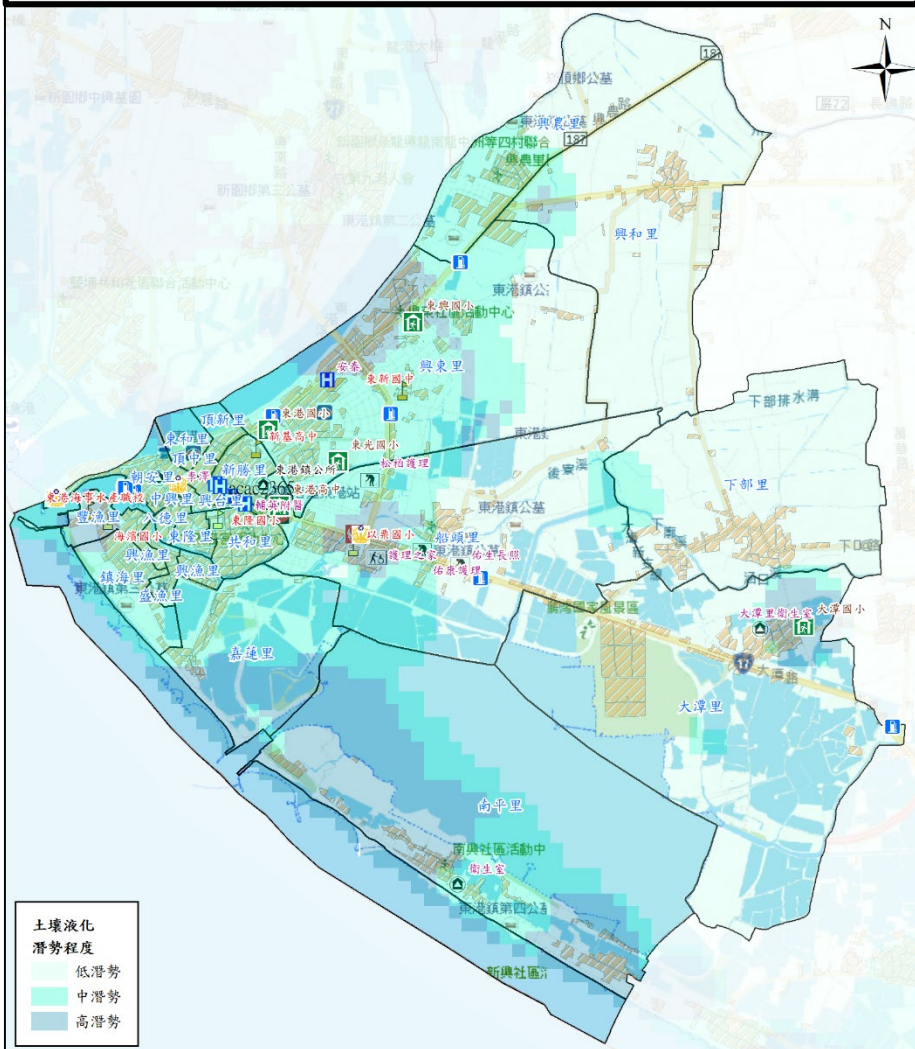

屏東縣東港鎮防救災社服資源圖5-5

警察單位		公所		超市	
消防單位		衛生所(室)		醫院	
避難處所		學校		加油站	
建築物		社福機構			