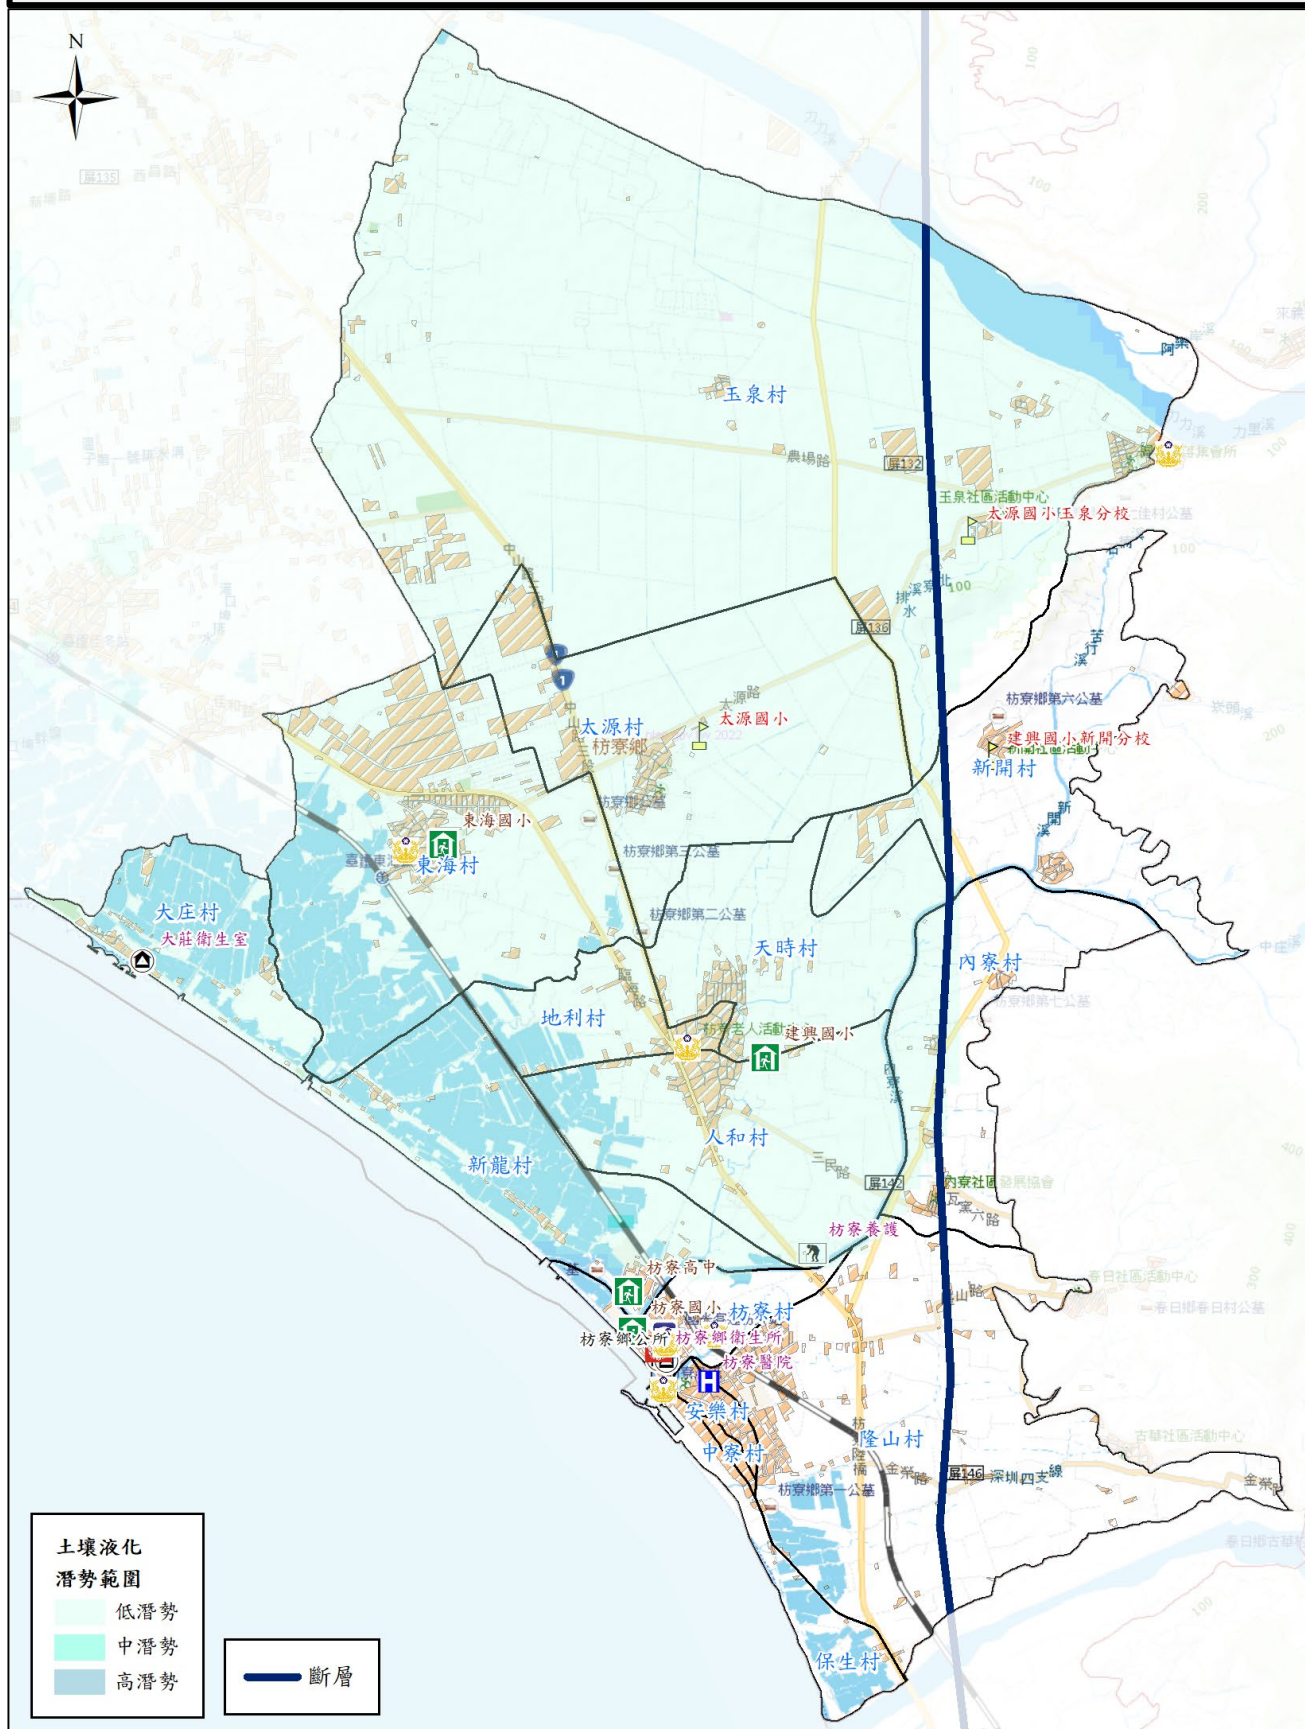

屏東縣枋寮鄉防救災社服資源圖5-5

警察單位		建築物		社福機構	
消防單位		公所、衛生所(室)		超市	
避難處所		學校		醫院	